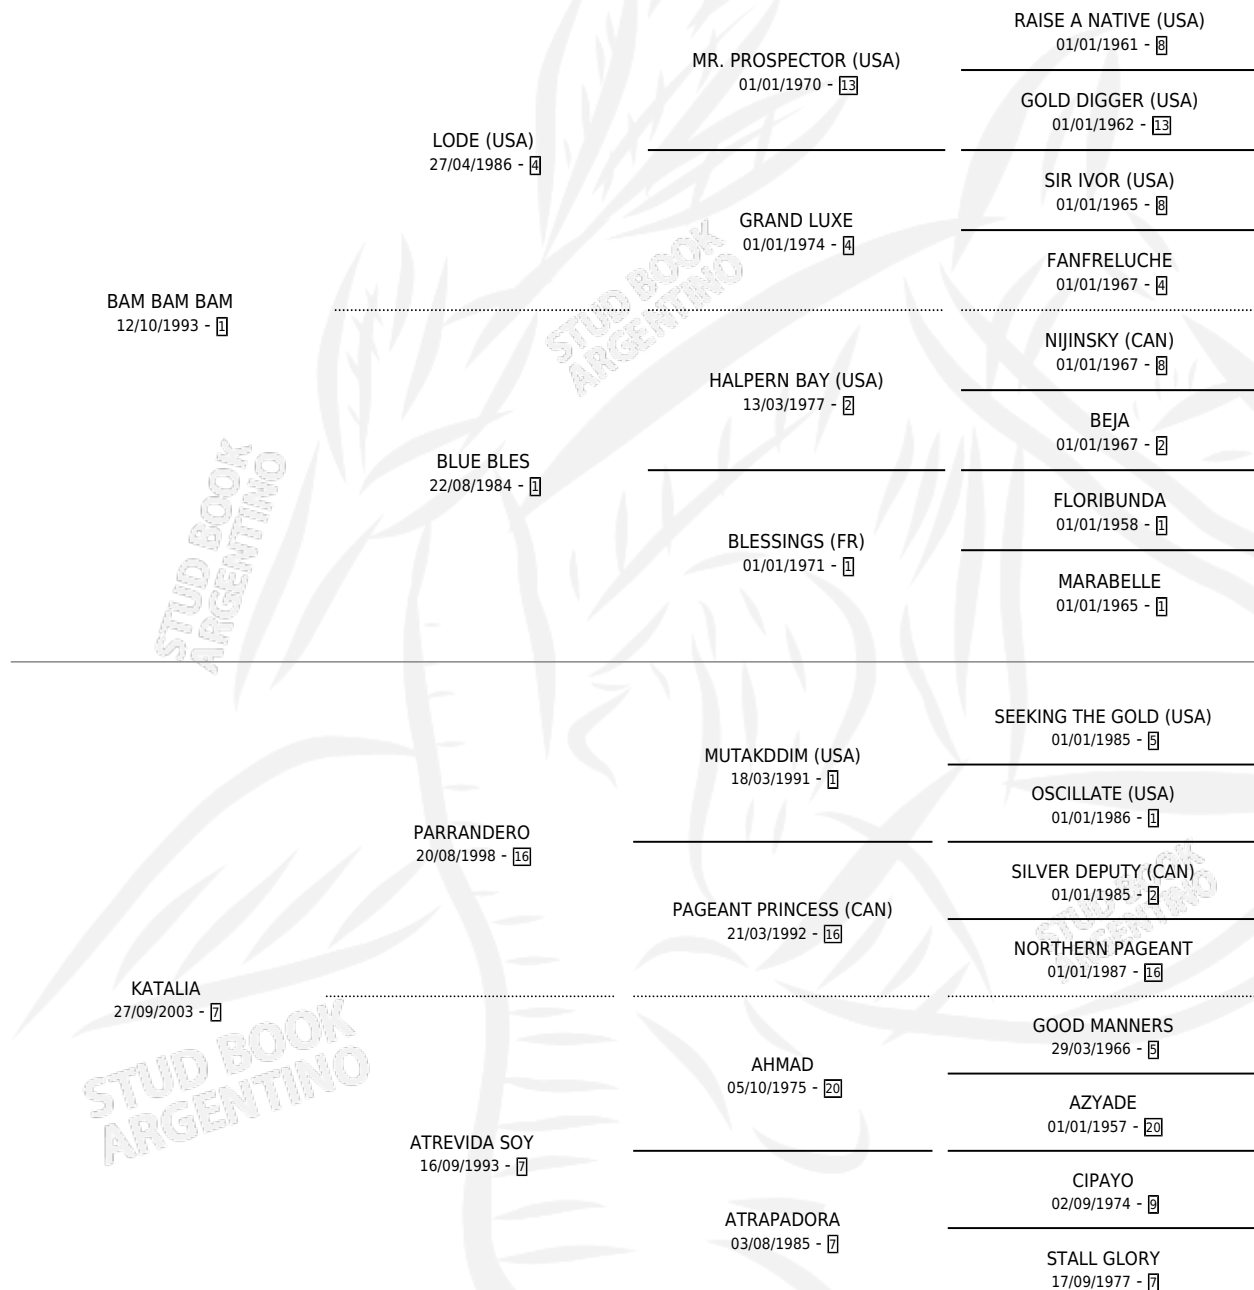

KATA BAM

por **BAM BAM BAM** y **KATALIA** por **PARRANDERO**

Argentina · Hembra · Zaino · SP · 18/10/2010
Familia 7 · Volumen 40

ESTADO

TIPIFICACIÓN SANGUÍNEA	X
TIPIFICACIÓN POR ADN	✓
PASAPORTE	✓
IDENTIFICACIÓN POR MICROCHIP	✓
REPRODUCTOR	X

Lugar de nacimiento: El Entrevero

Criador: El Entrevero

PEDIGREE

CAMPAÑA

Solo carreras oficiales de Argentina

POR EDAD

EDAD	CC	1°	2°	3°	4°	5°	NP	CLC	CLG	CLCG1	CLGG1	IMPORTE	GANANCIA / CC
3 AÑOS	1	0	0	0	0	0	1	0	0	0	0	\$0	\$0
4 AÑOS	4	0	0	1	0	0	3	0	0	0	0	\$6,000	\$1,500
5 AÑOS	2	0	0	0	0	0	2	0	0	0	0	\$0	\$0
TOTALES	7	0	0	1	0	0	6	0	0	0	0	\$6,000	\$857
%		0.0%	0.0%	14.3%	0.0%	0.0%	85.7%	0.0%	0.0%	0.0%	0.0%		

Placés en Palermo en 7 carreras disputadas.

POR DISTANCIA

HIPODROMO	CC	1°	2°	3°	4°	5°	NP	CLC	CLG	CLCG1	CLGG1	IMPORTE
LA PLATA	4	0	0	0	0	0	4	0	0	0	0	\$0
1200 MTS	1	0	0	0	0	0	1	0	0	0	0	\$0
1100 MTS	1	0	0	0	0	0	1	0	0	0	0	\$0
1000 MTS	2	0	0	0	0	0	2	0	0	0	0	\$0
PALERMO	3	0	0	1	0	0	2	0	0	0	0	\$6,000
1000 MTS	1	0	0	0	0	0	1	0	0	0	0	\$0
1200 MTS	2	0	0	1	0	0	1	0	0	0	0	\$6,000