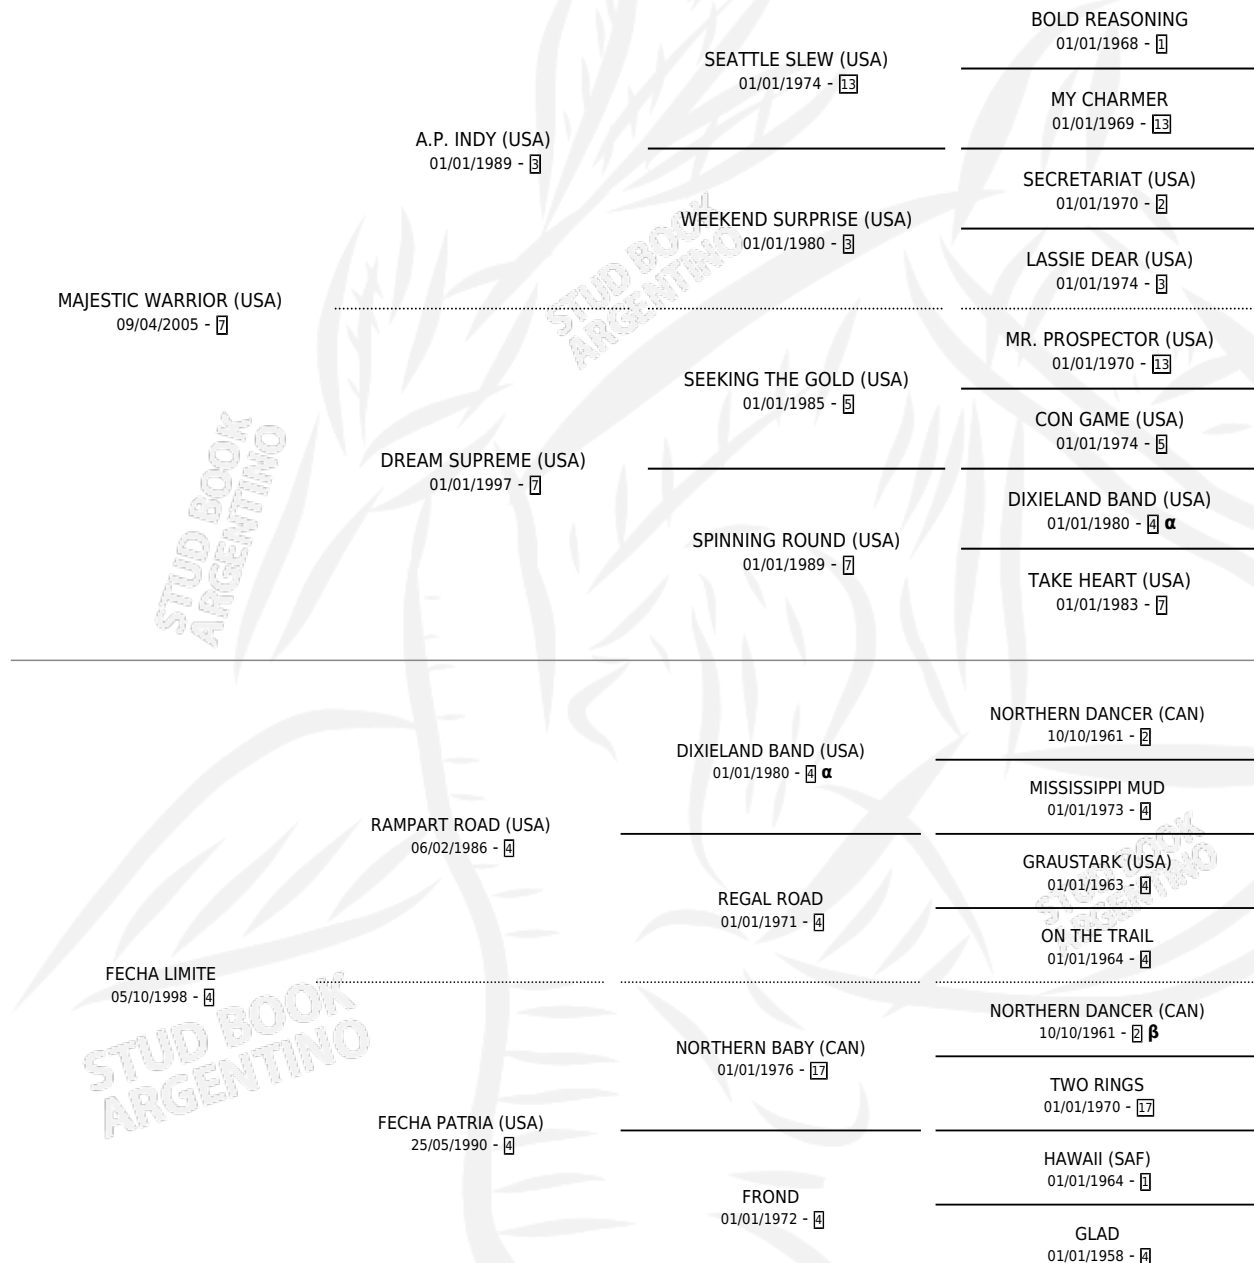

MAJESTIC ARROW

por MAJESTIC WARRIOR (USA) y FECHA LIMITE por RAMPART ROAD (USA)

Argentina · Hembra · Zaino · SP · 05/10/2010
Familia 4-r · Volumen 40

ESTADO

TIPIFICACIÓN SANGUÍNEA	X
TIPIFICACIÓN POR ADN	✓
PASAPORTE	✓
IDENTIFICACIÓN POR MICROCHIP	✓
REPRODUCTOR	✓

Lugar de nacimiento: El Entrerriano
Criador: El Entrerriano

~

HIJOS

	MACHOS	HEMBRAS
5 NACIERON	4	1
3 CORRIERON	2	1
1 GANARON	1	0
0 GANADORES CL	0 GANADORES GR	0 GANADORES G1

PEDIGREE

INBREEDING : α, β

CAMPAÑA

Solo carreras oficiales de Argentina

POR EDAD

EDAD	CC	1°	2°	3°	4°	5°	NP	CLC	CLG	CLCG1	CLGG1	IMPORTE	GANANCIA / CC
3 AÑOS	2	0	0	0	0	0	2	0	0	0	0	\$2,100	\$1,050
4 AÑOS	8	1	0	0	0	0	7	0	0	0	0	\$31,500	\$3,938
5 AÑOS	4	0	0	0	0	0	4	0	0	0	0	\$3,108	\$777
TOTALES	14	1	0	0	0	0	13	0	0	0	0	\$36,708	\$2,622
%		7.1%	0.0%	0.0%	0.0%	0.0%	92.9%	0.0%	0.0%	0.0%	0.0%		