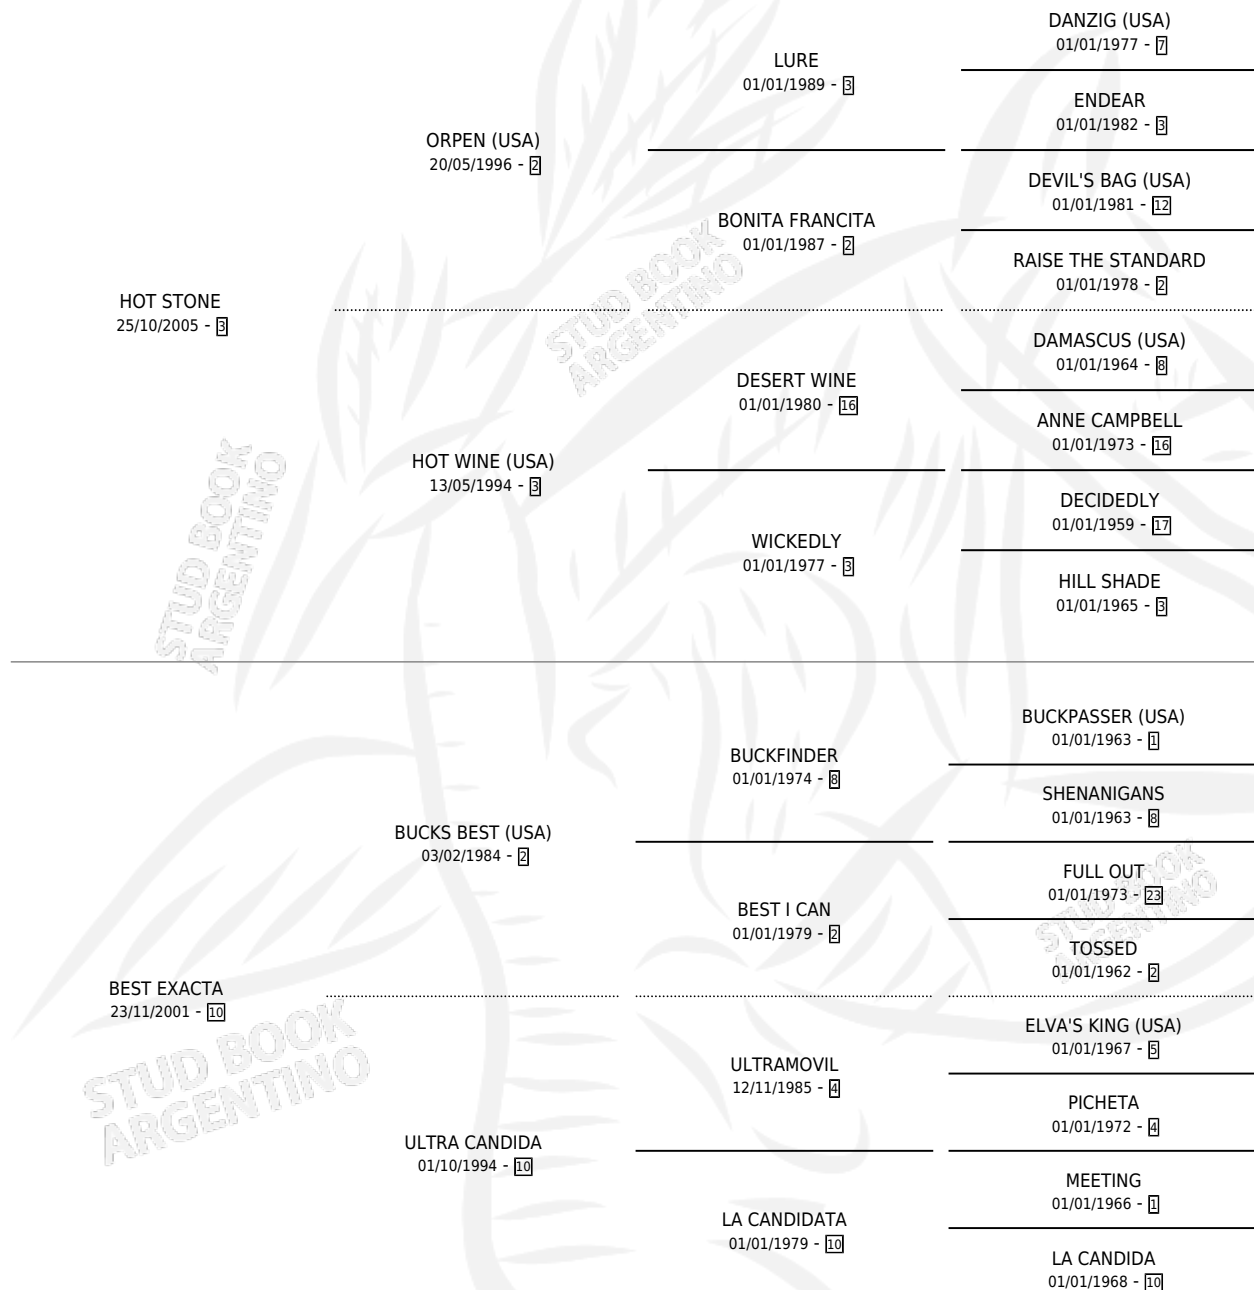

EXACTA STONE

por HOT STONE y BEST EXACTA por BUCKS BEST (USA)

Argentina · Hembra · Zaino · SP · 21/09/2010
Familia 10-c · Volumen 40

ESTADO

TIPIFICACIÓN SANGUÍNEA	X
TIPIFICACIÓN POR ADN	✓
PASAPORTE	✓
IDENTIFICACIÓN POR MICROCHIP	✓
REPRODUCTOR	✓

Lugar de nacimiento: Don Taco
Criador: Andreu Maria Cecilia

~

HIJOS

	MACHOS	HEMBRAS
2 NACIERON	1	1

SIN ACTUACIONES

PEDIGREE