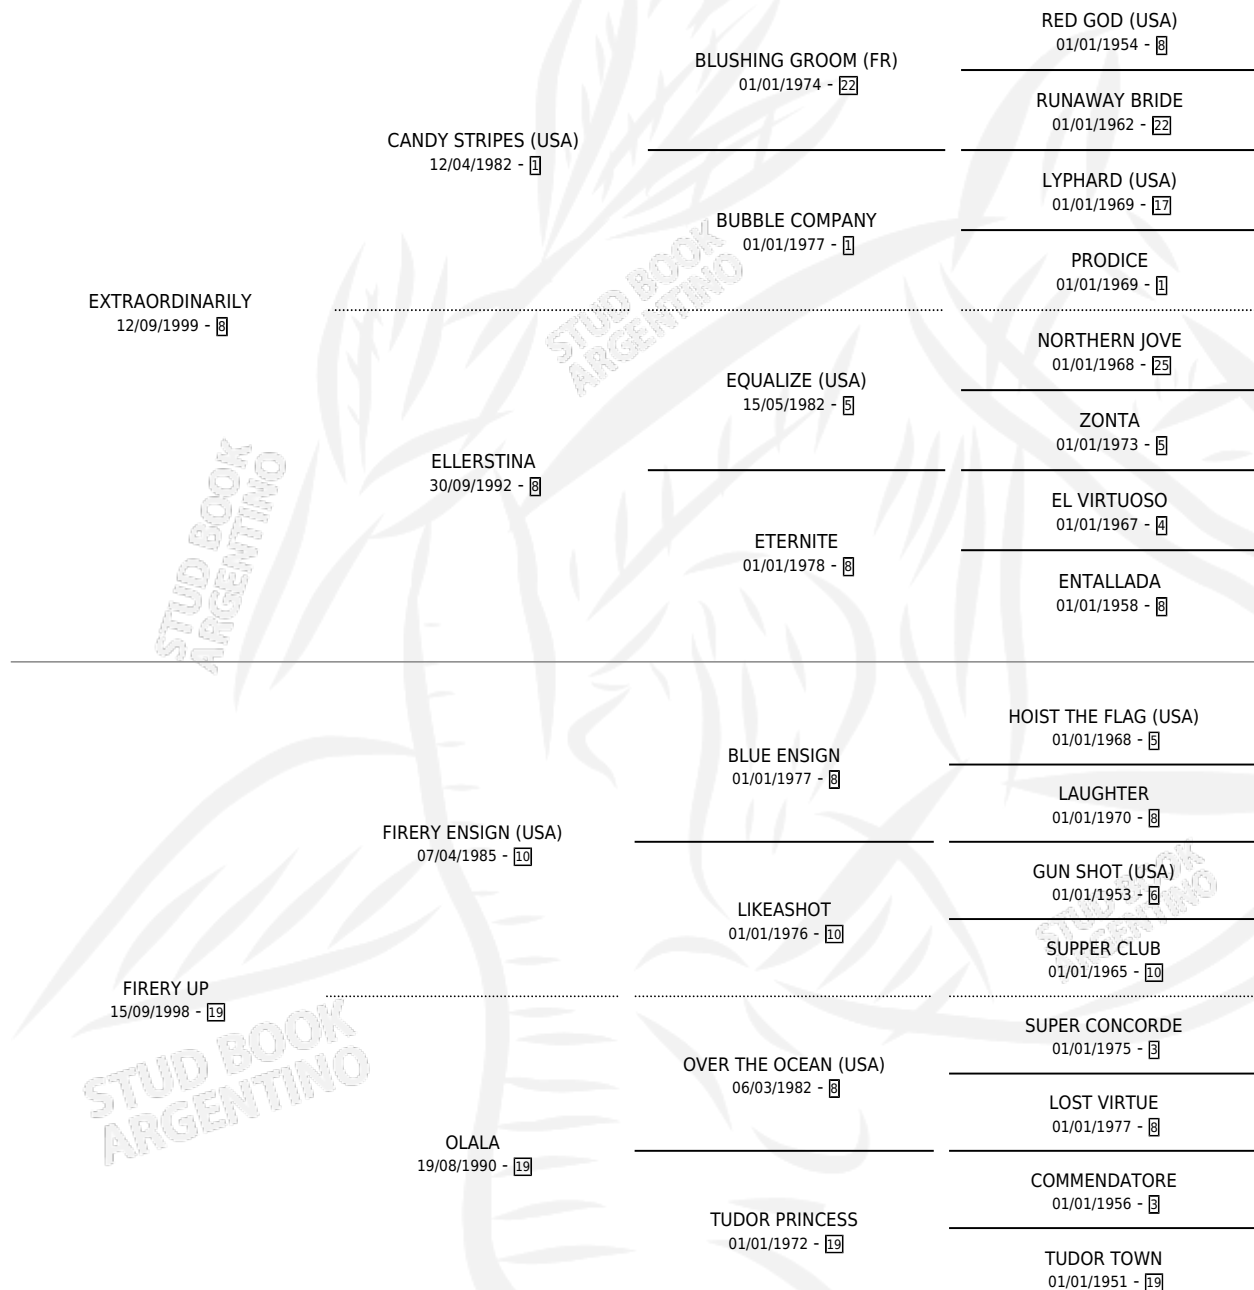

EXTRAORDY FIRERY

por EXTRAORDINARILY y FIRERY UP por FIRERY ENSIGN (USA)

Argentina · Macho · Tordillo · SP · 08/10/2010
Familia 19-c · Volumen 40

ESTADO

TIPIFICACIÓN SANGUÍNEA	X
TIPIFICACIÓN POR ADN	✓
PASAPORTE	✓
IDENTIFICACIÓN POR MICROCHIP	✓
REPRODUCTOR	X

Lugar de nacimiento: O Grady
Criador: O Grady

PEDIGREE