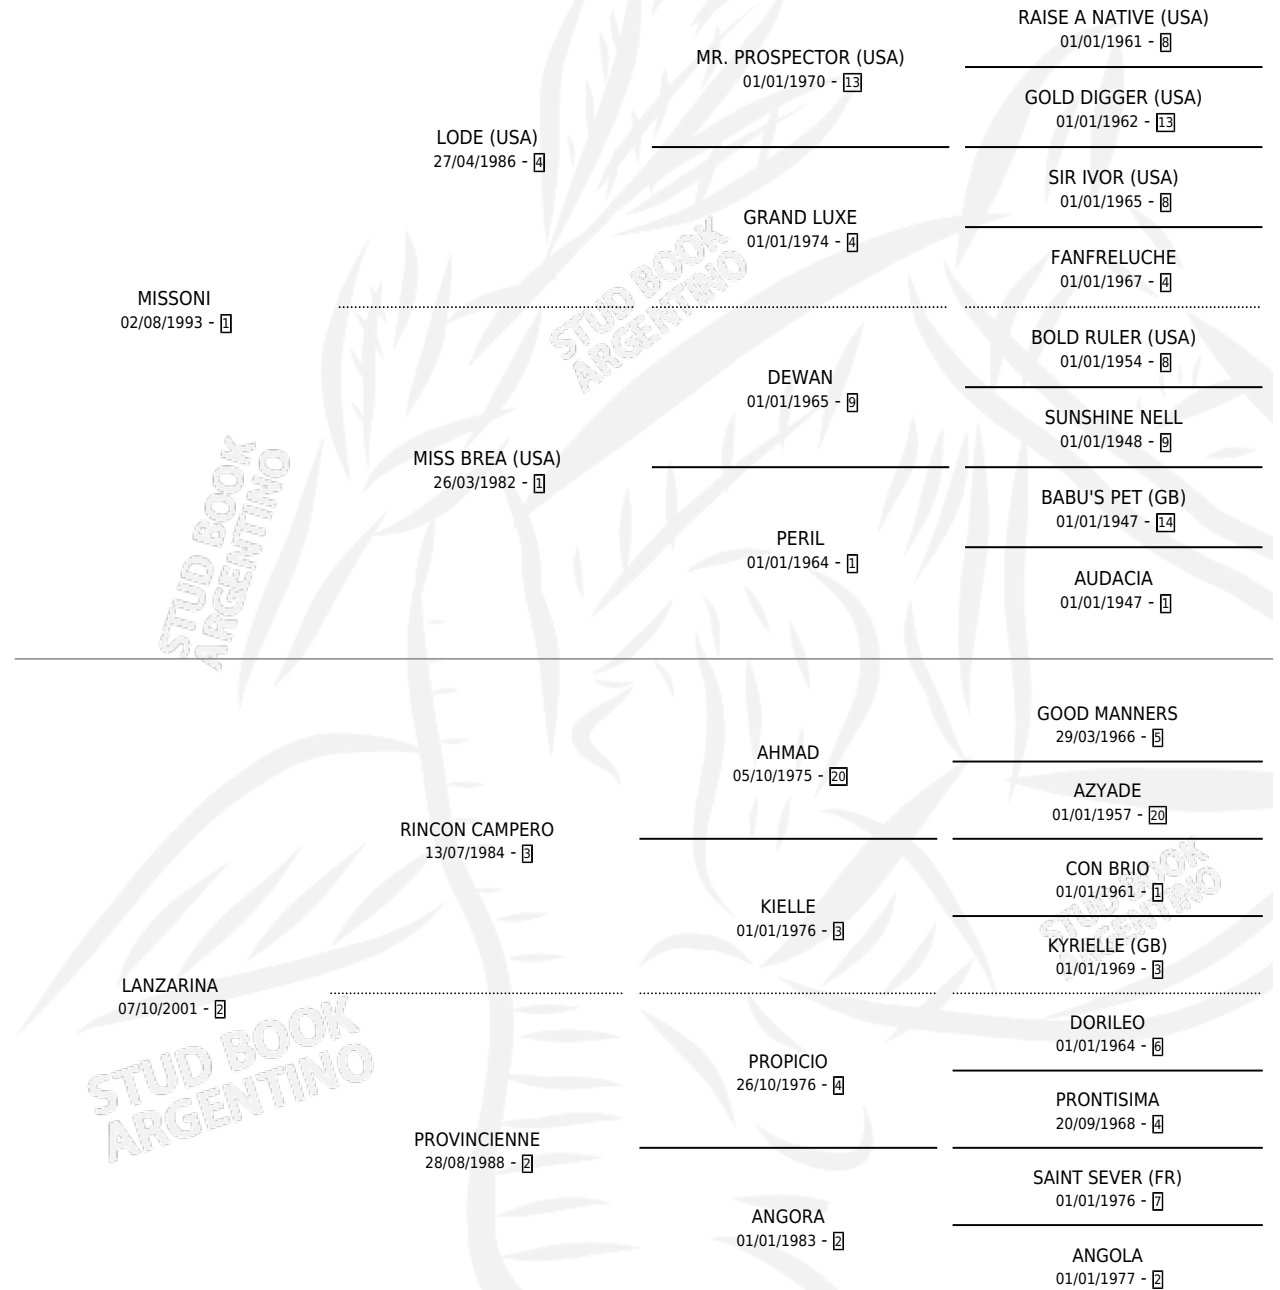

MOCCACHINO

por **MISSONI** y **LANZARINA** por **RINCON CAMPERO**

Argentina · Macho · Zaino · SP · 30/09/2010
Familia 2-n · Volumen 40

ESTADO

TIPIFICACIÓN SANGUÍNEA	X
TIPIFICACIÓN POR ADN	✓
PASAPORTE	✓
IDENTIFICACIÓN POR MICROCHIP	✓
REPRODUCTOR	X

Lugar de nacimiento: Ranquel

Criador: Ranquel

PEDIGREE

MOCCACHINO

Datos oficiales del Stud Book Argentino

Documento generado el 07/05/2026

studbook.org.ar