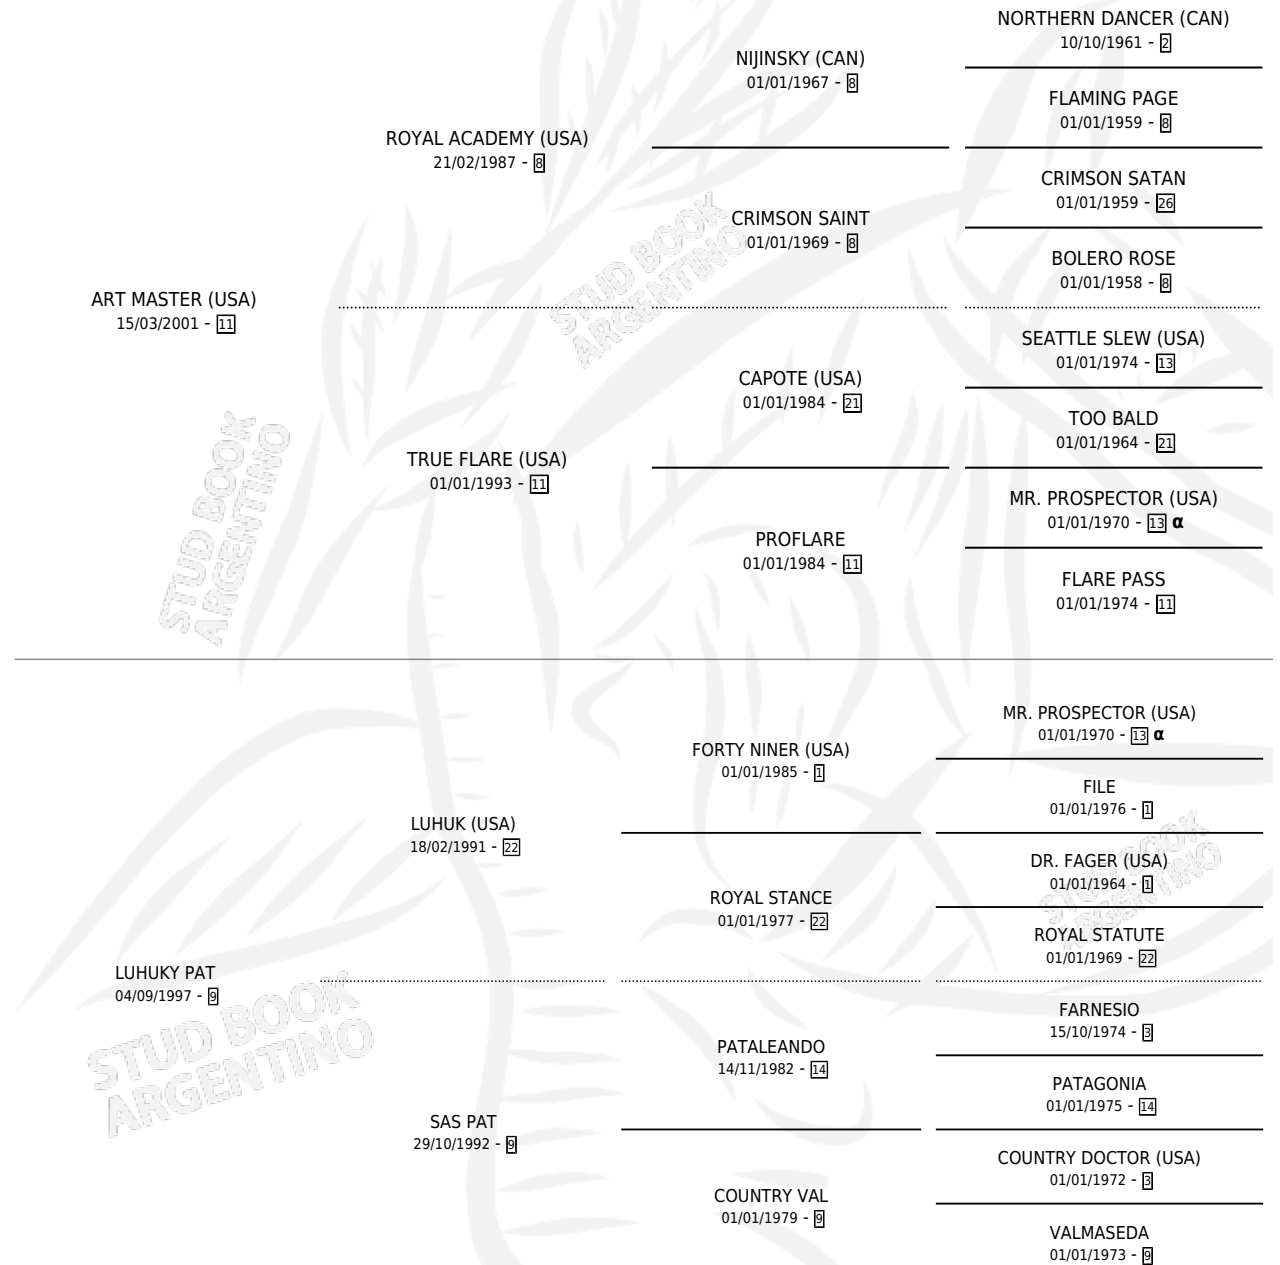

MASTER LUK

por ART MASTER (USA) y LUHUKY PAT por LUHUK (USA)

Argentina · Macho · Zaino · SP · 06/10/2010
Familia 9-b · Volumen 40

ESTADO

TIPIFICACIÓN SANGUÍNEA	X
TIPIFICACIÓN POR ADN	✓
PASAPORTE	✓
IDENTIFICACIÓN POR MICROCHIP	✓
REPRODUCTOR	X

Lugar de nacimiento: Masama

Criador: Masama

PEDIGREE

INBREEDING : α

CAMPAÑA

Solo carreras oficiales de Argentina

POR EDAD

EDAD	CC	1°	2°	3°	4°	5°	NP	CLC	CLG	CLCG1	CLGG1	IMPORTE	GANANCIA / CC
4 AÑOS	1	0	0	0	0	0	1	0	0	0	0	\$0	\$0
TOTALES	1	0	0	0	0	0	1	0	0	0	0	\$0	\$0
%		0.0%	0.0%	0.0%	0.0%	0.0%	100%	0.0%	0.0%	0.0%	0.0%		