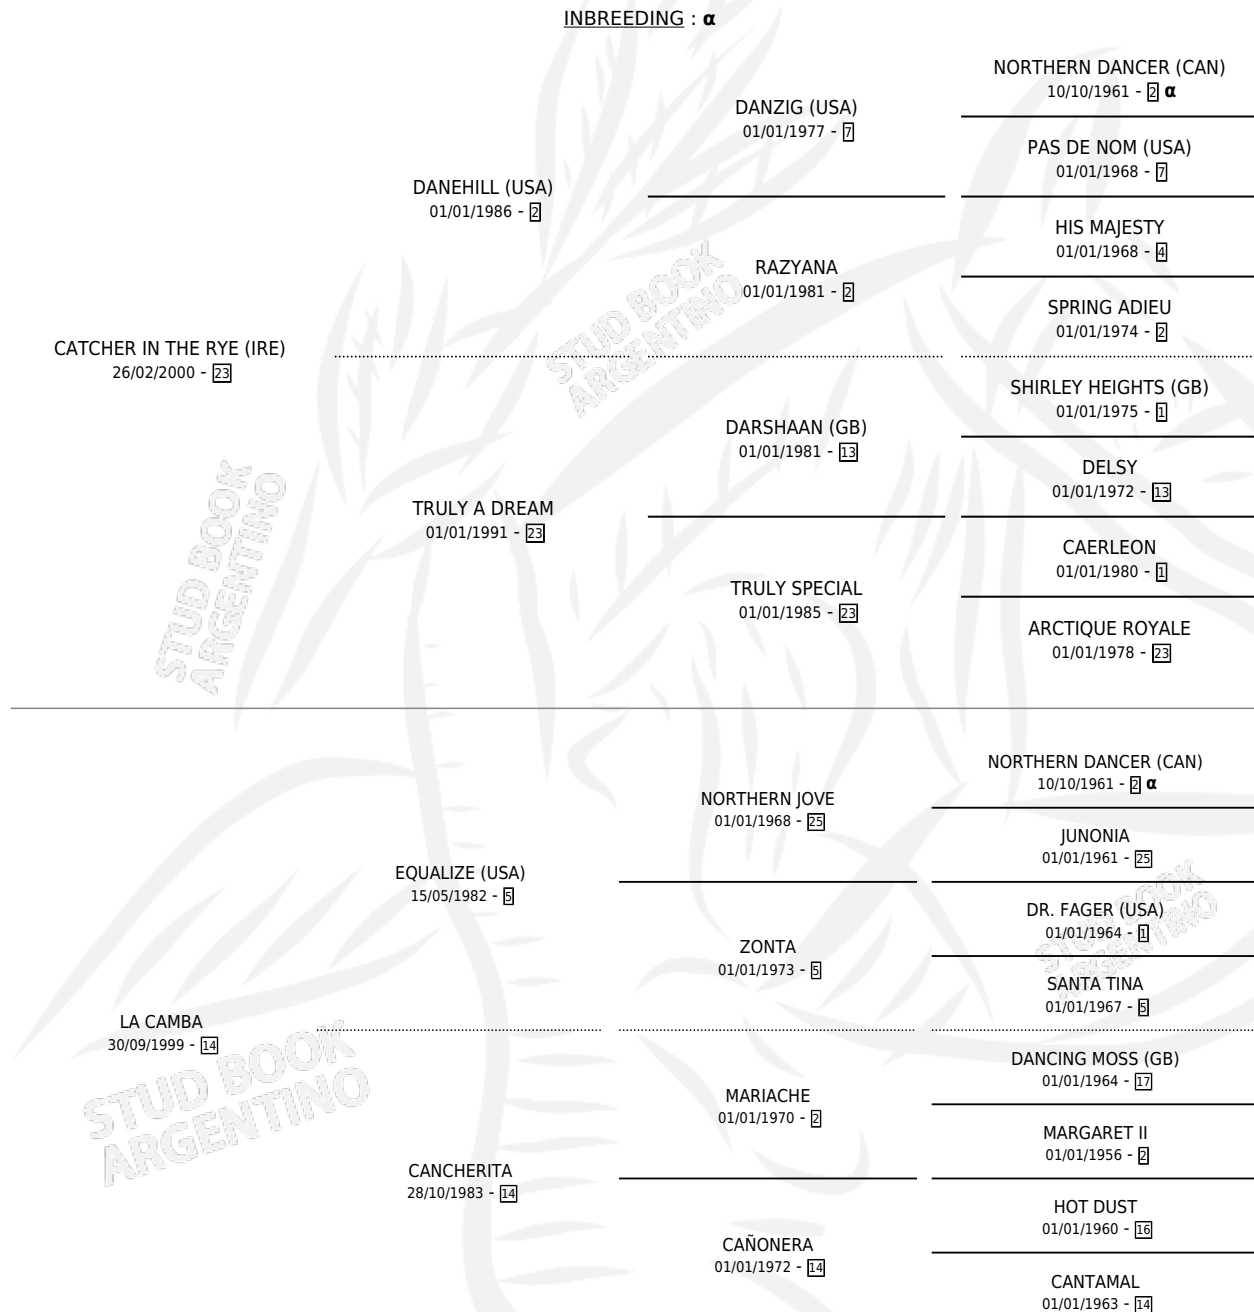

RYELATURCA

por **CATCHER IN THE RYE (IRE)** y **LA CAMBA** por **EQUALIZE (USA)**

Argentina · Hembra · Zaino · SP · 28/09/2010
Familia 14 · Volumen 40

ESTADO

TIPIFICACIÓN SANGUÍNEA	X
TIPIFICACIÓN POR ADN	✓
PASAPORTE	✓
IDENTIFICACIÓN POR MICROCHIP	✓
REPRODUCTOR	✓

Lugar de nacimiento: Masama
Criador: Sin dato

~

HIJOS

	MACHOS	HEMBRAS
5 NACIERON	3	2
2 CORRIERON	1	1
1 GANARON	1	0
0 GANADORES CL	0 GANADORES GR	0 GANADORES G1

PEDIGREE

INBREEDING : α

S

mientos 5 / Efectividad 55.56%

PADRILLO	PRODUCTO	CRIADOR	1ER SERVICIO	ÚLTIMO SERVICIO
VALID STRIPES	∅		19/11/2022	22/11/2022
VALID STRIPES	CATCHER MAN (M Z, 06/11/2022)	DON YAYO	26/11/2021	26/11/2021
VALID STRIPES	FUERA DE FOCO (H Z, 20/10/2021)	DON YAYO	13/11/2020	13/11/2020
TANTOS AÑOS	TURKISH GIRL (H A, 29/10/2020)	DON YAYO	25/11/2019	25/11/2019
VALID STRIPES	∅		22/09/2018	22/09/2018
VALID STRIPES	∅		29/08/2017	29/08/2017
VALID STRIPES	∅		17/11/2016	21/11/2016
VALID STRIPES	ES SIMPLE (M ZD, 31/10/2016)	DON YAYO	20/10/2015	16/11/2015
VALID STRIPES	ESTAMBUL STRIPES (M Z, 10/10/2015)	SIN DATO	11/10/2014	24/10/2014