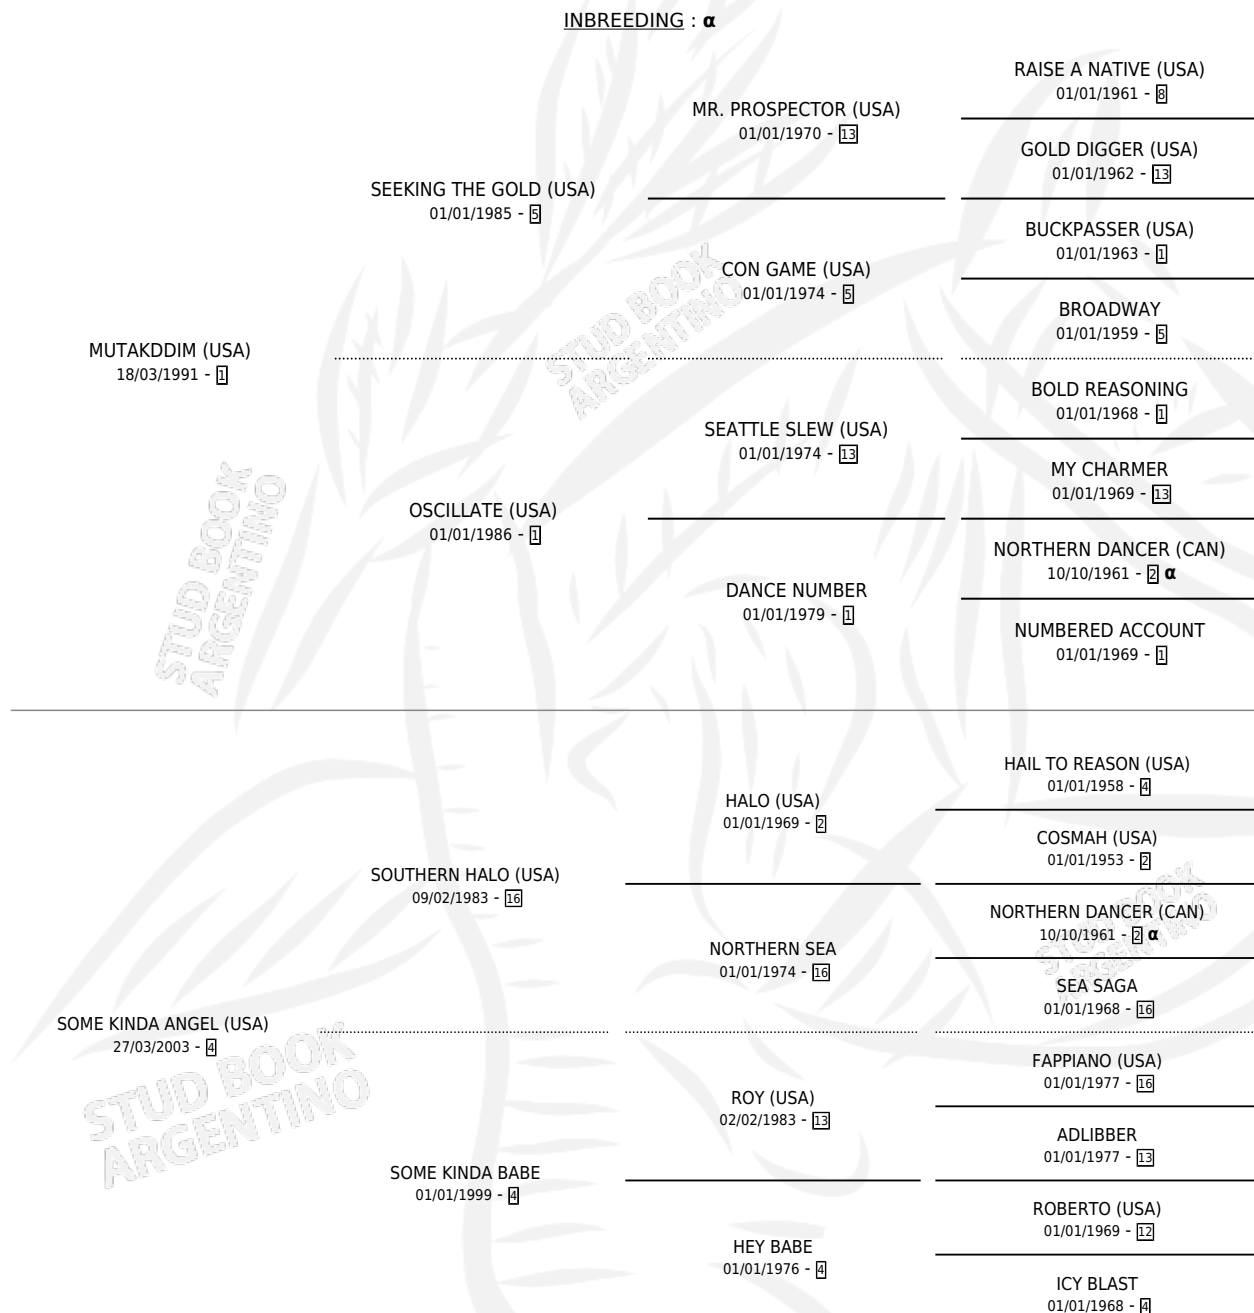

TANTOS AÑOS

por **MUTAKDDIM (USA)** y **SOME KINDA ANGEL (USA)** por **SOUTHERN HALO (USA)**

Argentina · Macho · Zaino · SP · 22/10/2010
Familia 4-m · Volumen 40

ESTADO

TIPIFICACIÓN SANGUÍNEA	X
TIPIFICACIÓN POR ADN	✓
PASAPORTE	✓
IDENTIFICACIÓN POR MICROCHIP	✓
REPRODUCTOR	✓

Lugar de nacimiento: Don Arcangel
Criador: Don Arcangel

~

HIJOS

	MACHOS	HEMBRAS
100 NACIERON	51	49
51 CORRIERON	27	24
19 GANARON	9	10
0 GANADORES CL	0 GANADORES GR	0 GANADORES G1

PEDIGREE

INBREEDING : α

CAMPAÑA

Solo carreras oficiales de Argentina

POR EDAD

EDAD	CC	1°	2°	3°	4°	5°	NP	CLC	CLG	CLCG1	CLGG1	IMPORTE	GANANCIA / CC
3 AÑOS	6	3	0	1	0	0	2	4	1	4	1	\$901,200	\$150,200
4 AÑOS	4	2	0	0	0	1	1	4	2	1	0	\$309,000	\$77,250
5 AÑOS	3	1	0	1	0	0	1	2	0	1	0	\$126,000	\$42,000
6 AÑOS	3	1	0	1	1	0	0	2	1	0	0	\$354,440	\$118,147
TOTALES	16	7	0	3	1	1	4	12	4	6	1	\$1,690,640	\$105,665
%		43.8%	0.0%	18.8%	6.3%	6.3%	25.0%	75.0%	33.3%	50.0%	16.7%		