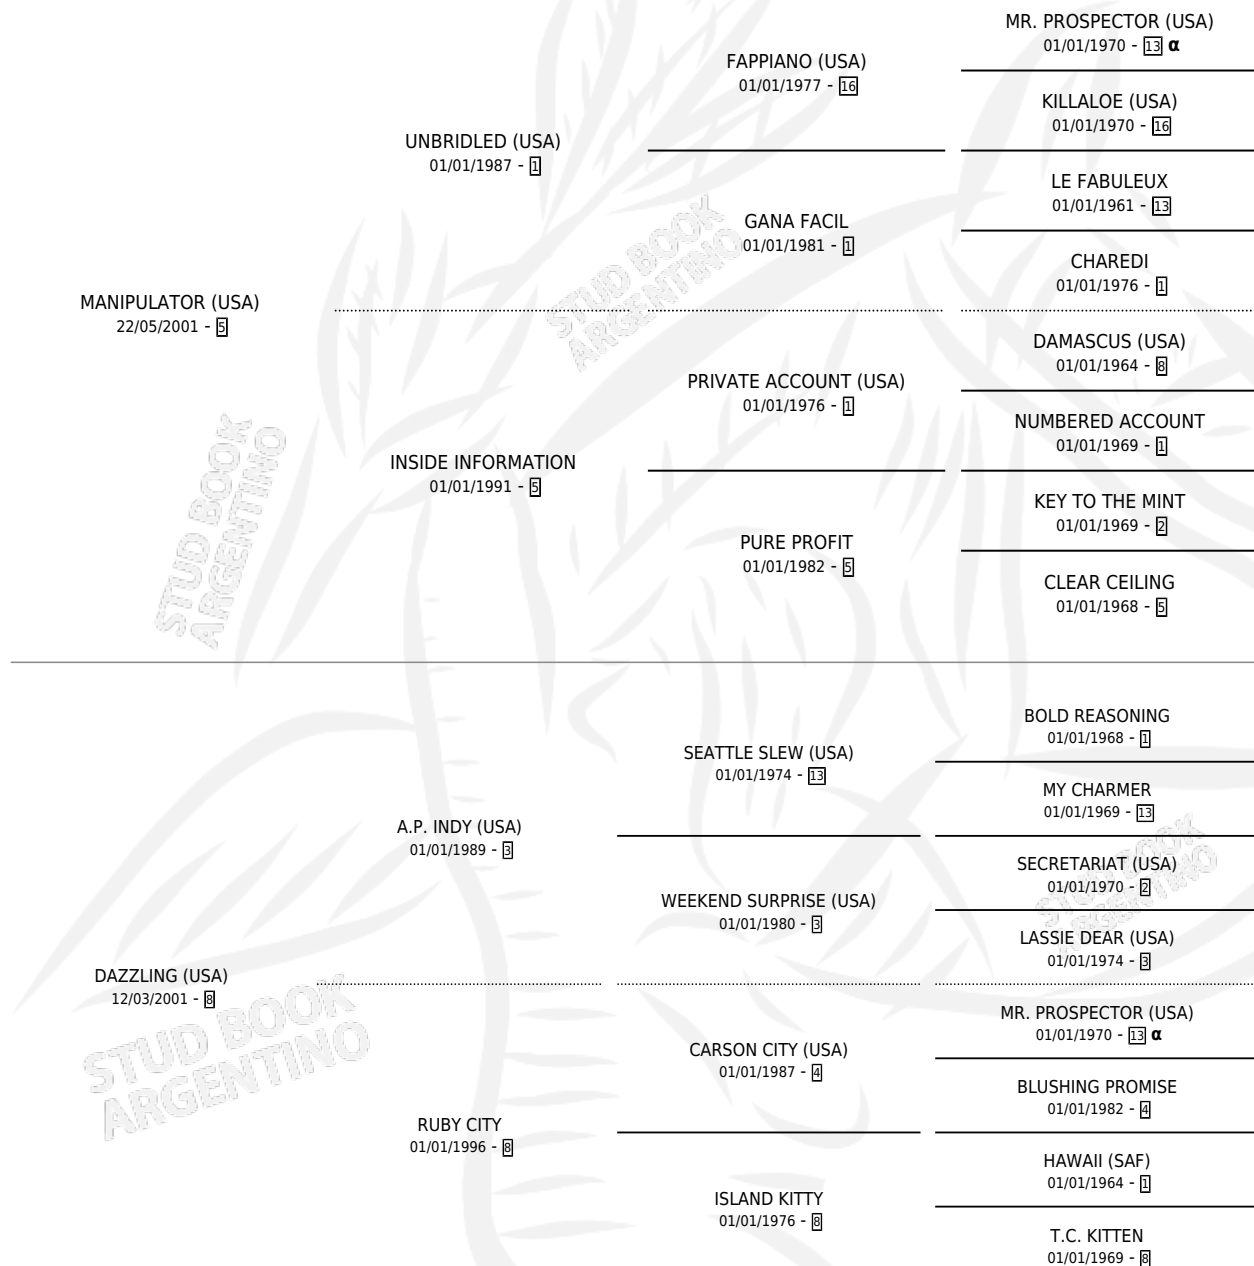

BUTTELER CASLA

por **MANIPULATOR (USA)** y **DAZZLING (USA)** por **A.P. INDY (USA)**

Argentina · Macho · Zaino · SP · 26/10/2010
Familia 8-c · Volumen 40

ESTADO

TIPIFICACIÓN SANGUÍNEA	X
TIPIFICACIÓN POR ADN	✓
PASAPORTE	✓
IDENTIFICACIÓN POR MICROCHIP	✓
REPRODUCTOR	X

Lugar de nacimiento: Don Arcangel
Criador: Don Arcangel

PEDIGREE

INBREEDING : α

CAMPAÑA

Solo carreras oficiales de Argentina

POR EDAD

EDAD	CC	1°	2°	3°	4°	5°	NP	CLC	CLG	CLCG1	CLGG1	IMPORTE	GANANCIA / CC
3 AÑOS	2	1	0	1	0	0	0	0	0	0	0	\$63,040	\$31,520
4 AÑOS	5	1	1	1	1	1	0	0	0	0	0	\$92,850	\$18,570
5 AÑOS	6	0	0	2	0	0	4	0	0	0	0	\$21,428	\$3,571
6 AÑOS	1	1	0	0	0	0	0	0	0	0	0	\$37,000	\$37,000
TOTALES	14	3	1	4	1	1	4	0	0	0	0	\$214,318	\$15,308
%		21.4%	7.1%	28.6%	7.1%	7.1%	28.6%	0.0%	0.0%	0.0%	0.0%		

Ganador de 3 carreras en Palermo - \$214,318, a los 3,4 y 6 años.

POR DISTANCIA

HIPODROMO	CC	1°	2°	3°	4°	5°	NP	CLC	CLG	CLCG1	CLGG1	IMPORTE
PALERMO	10	3	1	3	1	1	1	0	0	0	0	\$202,090
1400 MTS	5	2	0	1	0	1	1	0	0	0	0	\$103,300
1600 MTS	3	0	1	1	1	0	0	0	0	0	0	\$35,750
1200 MTS	2	1	0	1	0	0	0	0	0	0	0	\$63,040
SAN ISIDRO	3	0	0	1	0	0	2	0	0	0	0	\$12,228
1600 MTS	1	0	0	0	0	0	1	0	0	0	0	\$0
1400 MTS	2	0	0	1	0	0	1	0	0	0	0	\$12,228
LA PLATA	1	0	0	0	0	0	1	0	0	0	0	\$0
1400 MTS	1	0	0	0	0	0	1	0	0	0	0	\$0