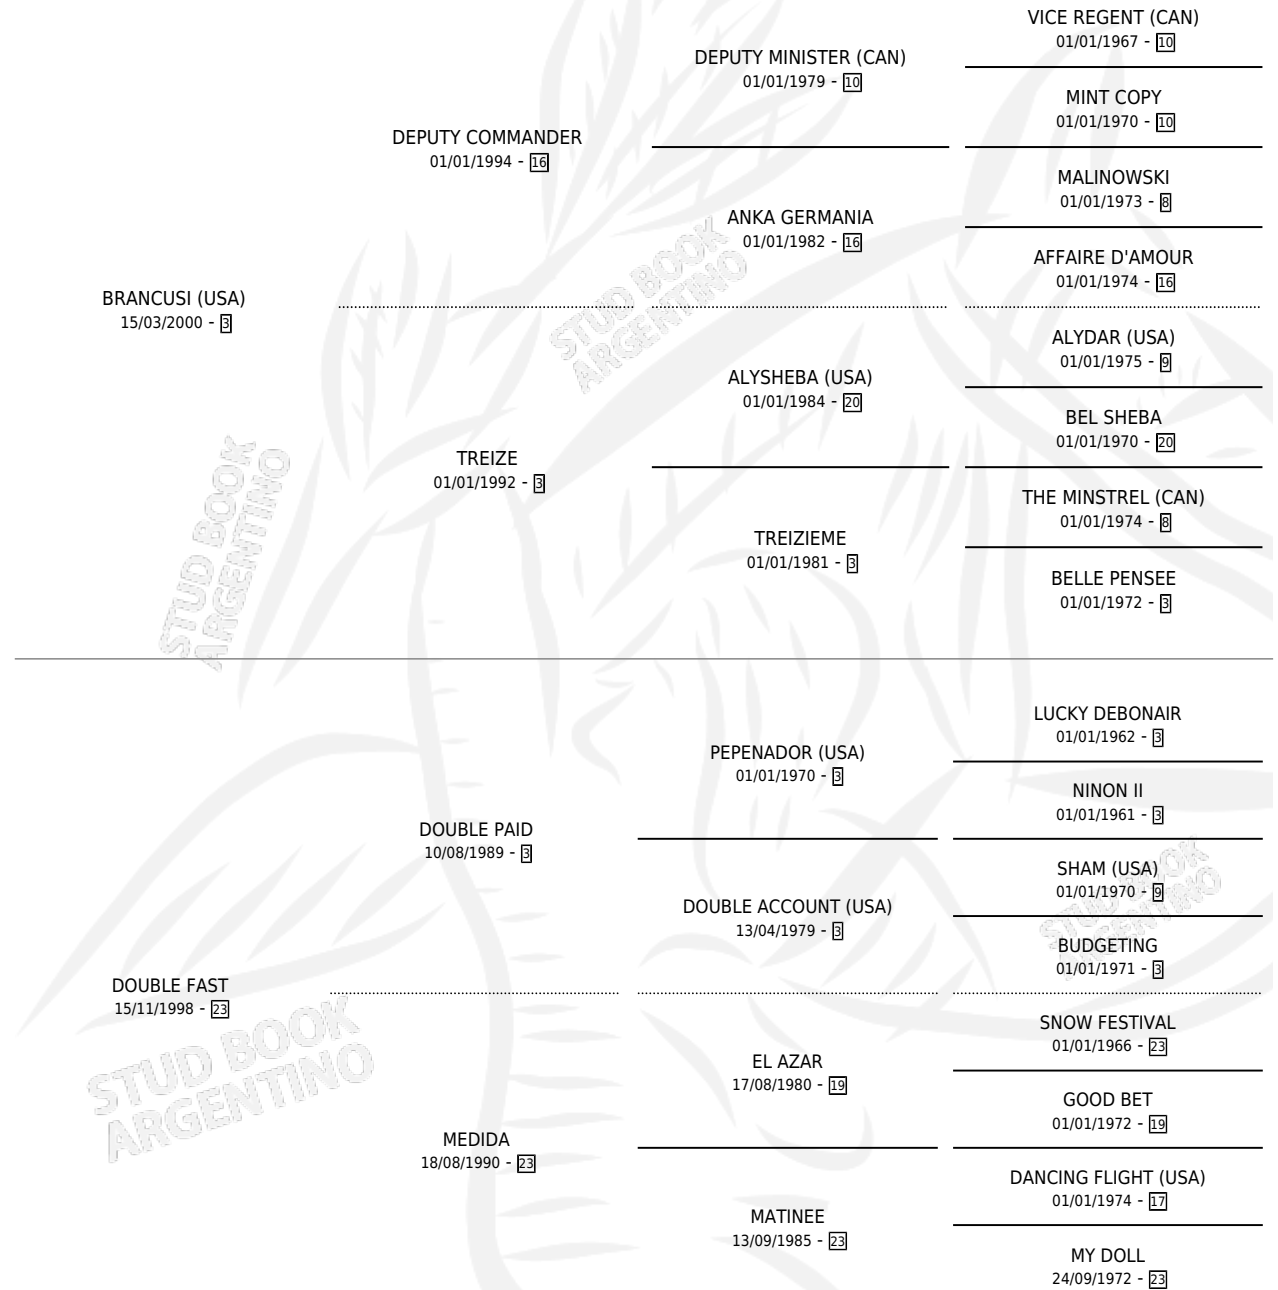

POR INERCIA

por BRANCUSI (USA) y DOUBLE FAST por DOUBLE PAID

Argentina · Macho · Zaino · SP · 12/10/2010
Familia 23-a · Volumen 40

ESTADO

TIPIFICACIÓN SANGUÍNEA	X
TIPIFICACIÓN POR ADN	✓
PASAPORTE	✓
IDENTIFICACIÓN POR MICROCHIP	✓
REPRODUCTOR	X

Lugar de nacimiento: Los Irlandeses

Criador: Boullon Osvaldo Manuel, Boullon Constantino y Boullon Juan Jose

PEDIGREE

CAMPAÑA

Solo carreras oficiales de Argentina

POR EDAD

EDAD	CC	1°	2°	3°	4°	5°	NP	CLC	CLG	CLCG1	CLGG1	IMPORTE	GANANCIA / CC
3 AÑOS	2	0	0	0	0	0	2	0	0	0	0	\$0	\$0
TOTALES	2	0	0	0	0	0	2	0	0	0	0	\$0	\$0
%		0.0%	0.0%	0.0%	0.0%	0.0%	100%	0.0%	0.0%	0.0%	0.0%		