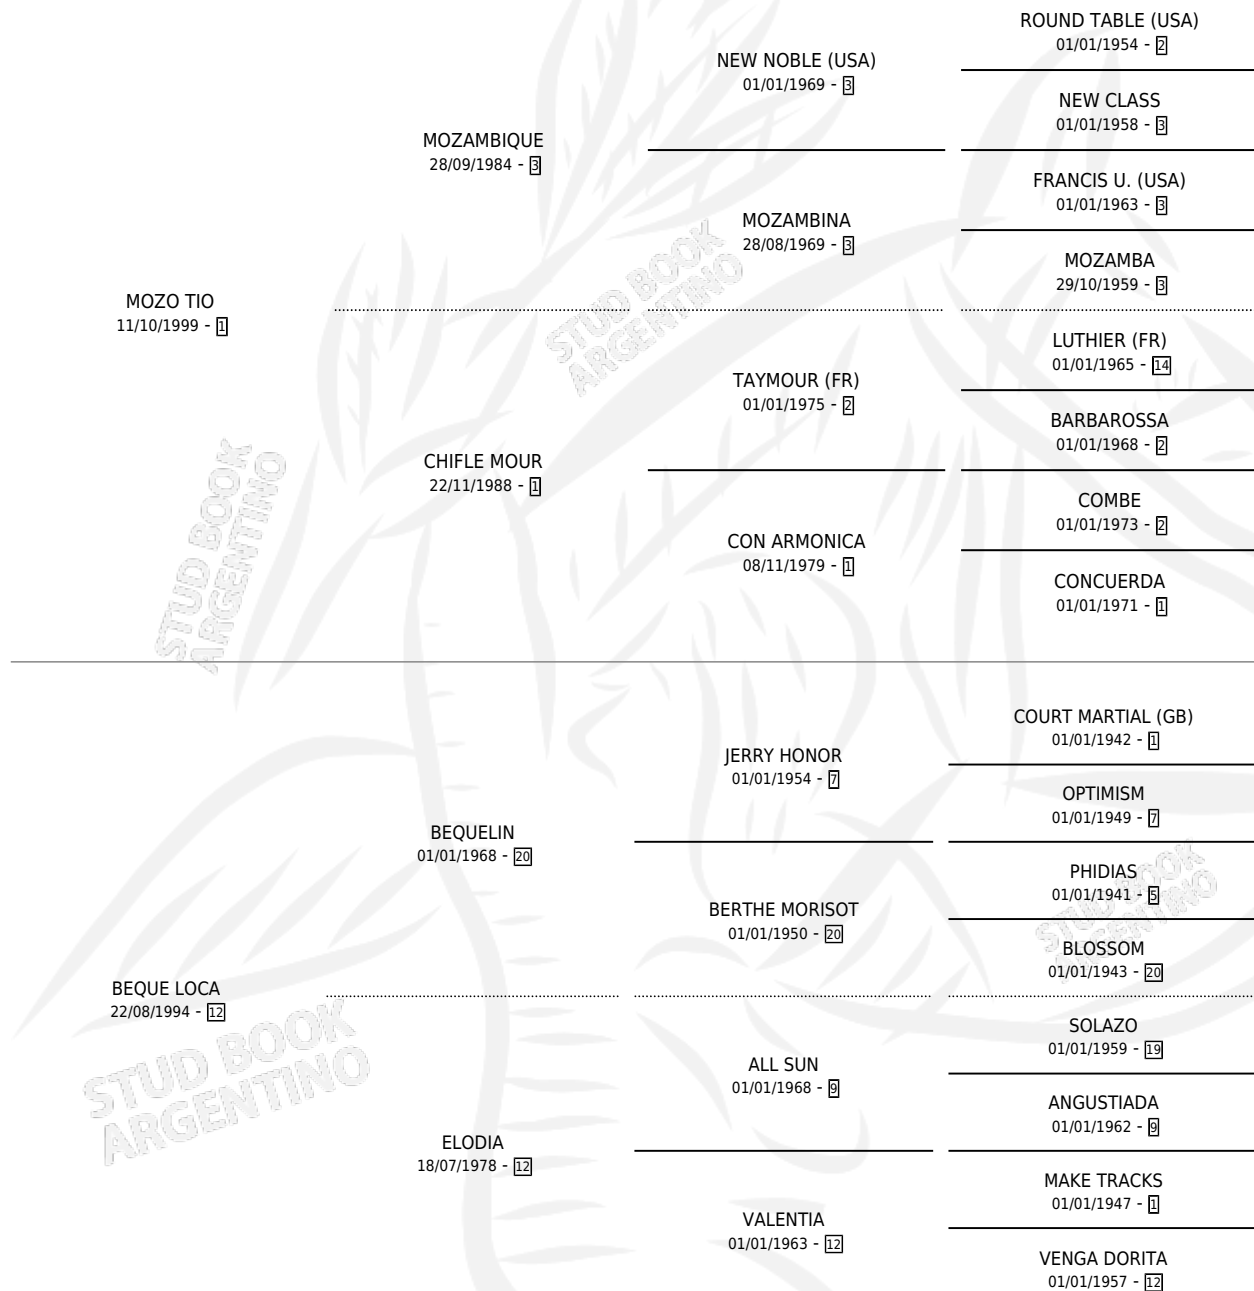

TIA PODEROSA

por **MOZO TIO** y **BEQUE LOCA** por **BEQUELIN**

Argentina · Hembra · Zaino · SP · 26/09/2010
Familia 12 · Volumen 40

ESTADO

TIPIFICACIÓN SANGUÍNEA	X
TIPIFICACIÓN POR ADN	X
PASAPORTE	X
IDENTIFICACIÓN POR MICROCHIP	X
REPRODUCTOR	X

Lugar de nacimiento: Don Simon

Criador: Olariaga Jorge Andres

PEDIGREE

TIA PODEROSA

Datos oficiales del Stud Book Argentino

Documento generado el 04/05/2026

studbook.org.ar