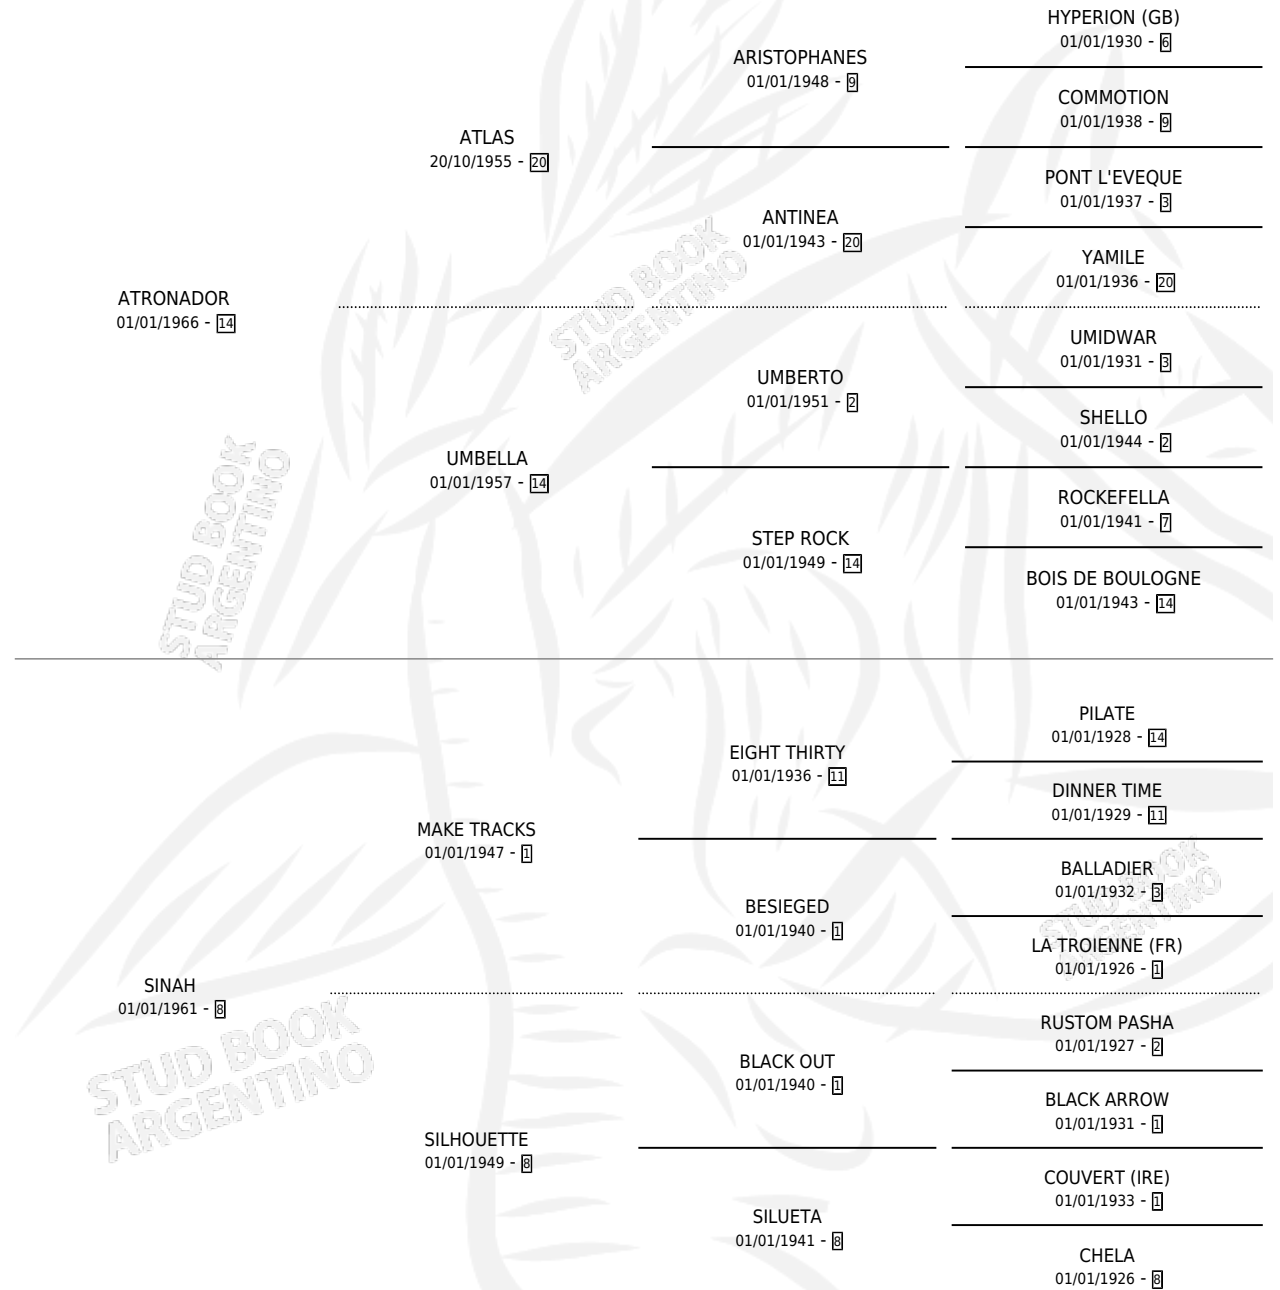

Lugar de nacimiento: Campo particular

Criador: Sin dato

~

HIJOS

	MACHOS	HEMBRAS
11 NACIERON	6	5
8 CORRIERON	5	3
5 GANARON	3	2
2 GANADORES CL	2 GANADORES GR	0 GANADORES G1

PEDIGREE

CAMPAÑA

Solo carreras oficiales de Argentina