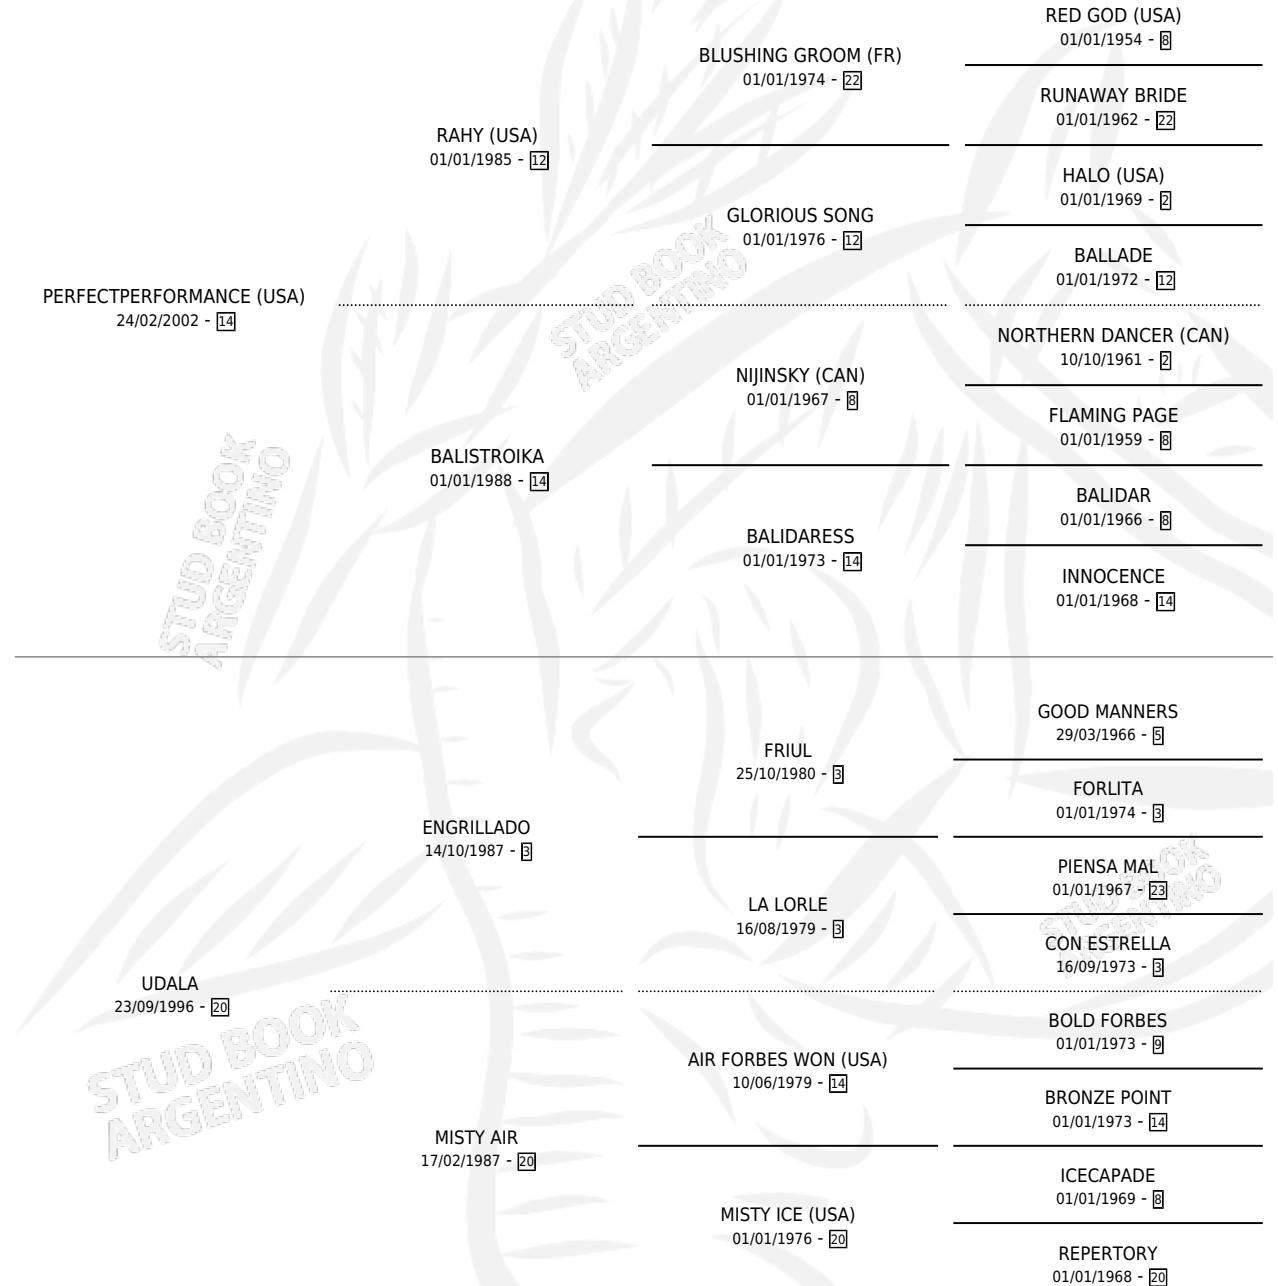

SUHA

por **PERFECTPERFORMANCE (USA)** y **UDALA** por **ENGRILLADO**

Argentina · Hembra · Alazan · SP · 04/10/2010
Familia 20 · Volumen 40

ESTADO

TIPIFICACIÓN SANGUÍNEA	X
TIPIFICACIÓN POR ADN	✓
PASAPORTE	✓
IDENTIFICACIÓN POR MICROCHIP	✓
REPRODUCTOR	✓

Lugar de nacimiento: Don Jesus
Criador: Vidal Maria Macarena

~

HIJOS

	MACHOS	HEMBRAS
4 NACIERON	4	0
1 CORRIERON	1	0

SIN ACTUACIONES

PEDIGREE

CAMPAÑA

Solo carreras oficiales de Argentina