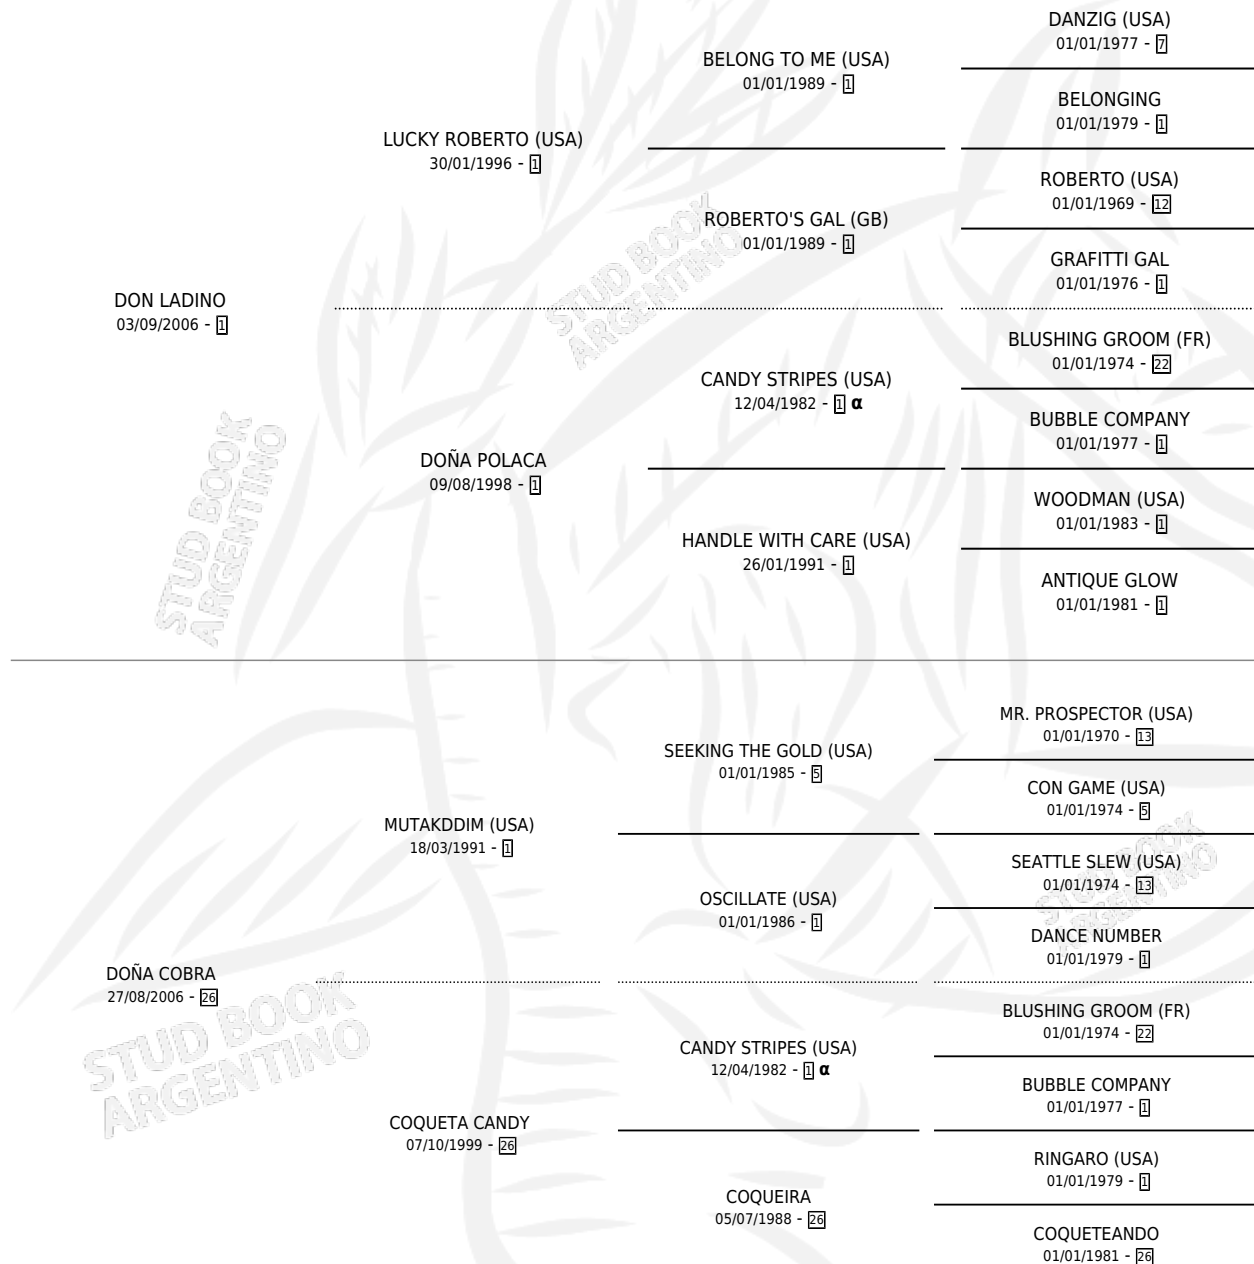

# DON COYOTE

por DON LADINO y DOÑA COBRA por MUTAKDDIM (USA)

Argentina · Macho · Alazan Tostado · SP · 11/10/2010  
Familia 26 · Volumen 40

## ESTADO

TIPIFICACIÓN SANGUÍNEA	X
TIPIFICACIÓN POR ADN	✓
PASAPORTE	✓
IDENTIFICACIÓN POR MICROCHIP	✓
REPRODUCTOR	X

**Lugar de nacimiento:** San Benito

**Criador:** San Benito

## PEDIGREE

INBREEDING : α