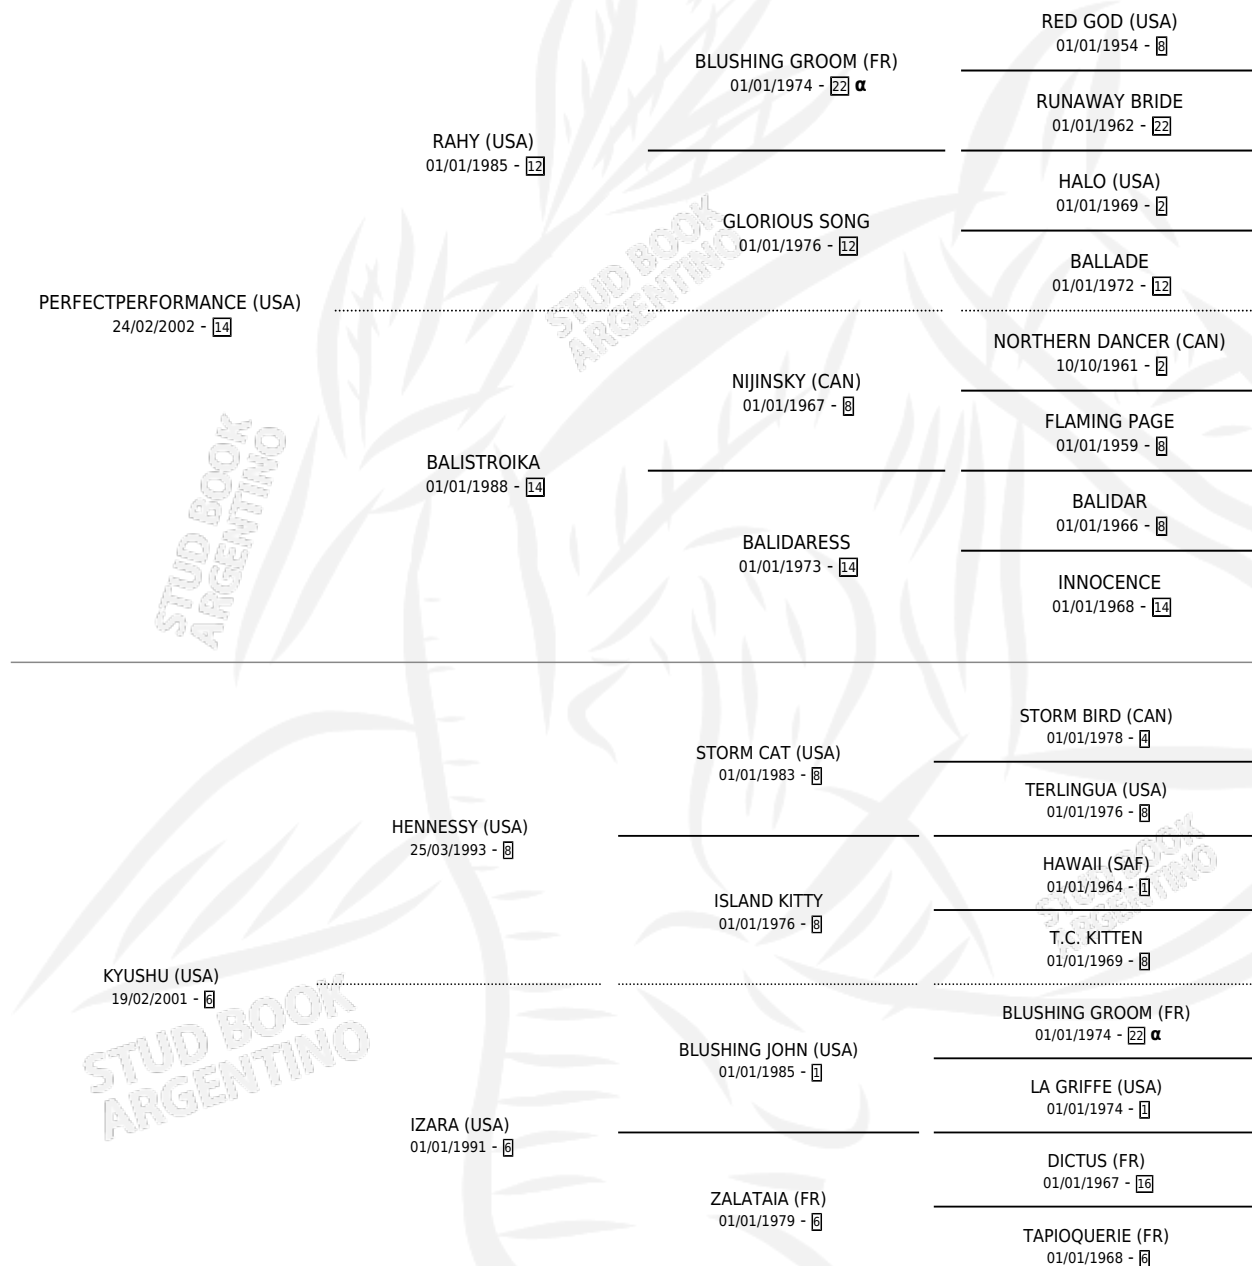

DOÑA KAWI

por **PERFECTPERFORMANCE (USA)** y **KYUSHU (USA)** por **HENNESSY (USA)**

Argentina · Hembra · Alazan · SP · 14/10/2010
Familia 6 · Volumen 40

ESTADO

TIPIFICACIÓN SANGUÍNEA	X
TIPIFICACIÓN POR ADN	✓
PASAPORTE	✓
IDENTIFICACIÓN POR MICROCHIP	✓
REPRODUCTOR	✓

Lugar de nacimiento: San Benito
Criador: San Benito

~

HIJOS

	MACHOS	HEMBRAS
9 NACIERON	4	5
5 CORRIERON	1	4
4 GANARON	1	3
1 GANADORES CL	0 GANADORES GR	0 GANADORES G1

PEDIGREE

INBREEDING : α

CAMPAÑA

Solo carreras oficiales de Argentina