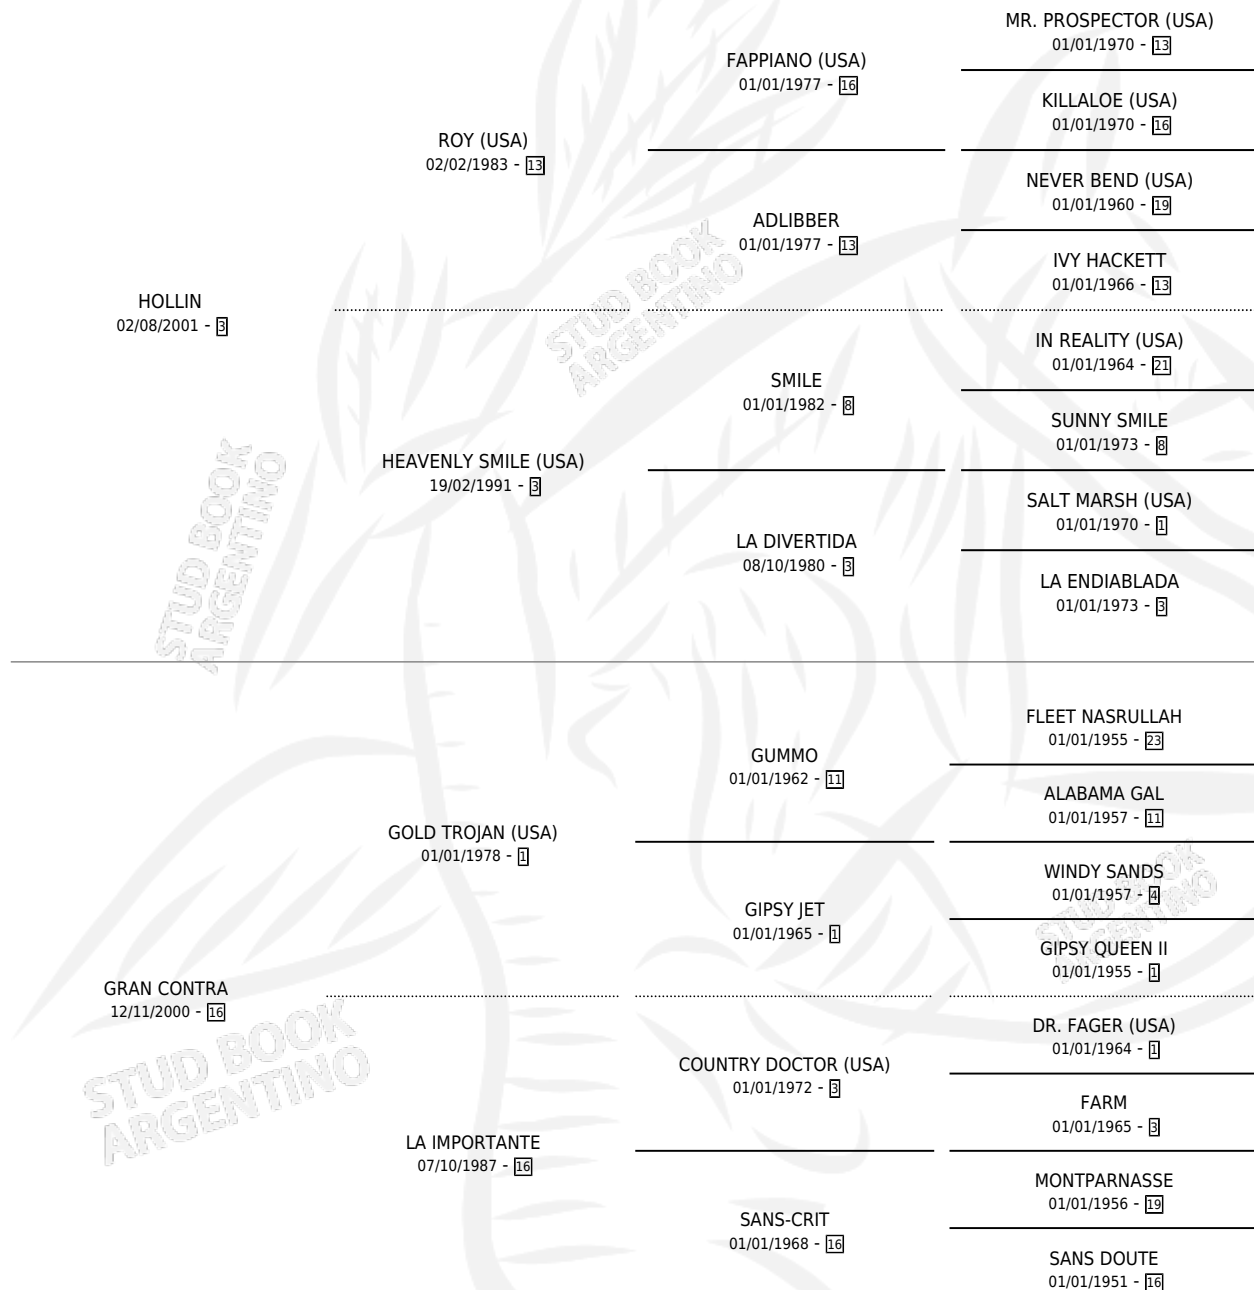

GRAN PIGMEA

por HOLLIN y GRAN CONTRA por GOLD TROJAN (USA)

Argentina · Hembra · Zaino Colorado · SP · 01/10/2010
Familia 16-e · Volumen 40

ESTADO

TIPIFICACIÓN SANGUÍNEA	X
TIPIFICACIÓN POR ADN	✓
PASAPORTE	✓
IDENTIFICACIÓN POR MICROCHIP	✓
REPRODUCTOR	✓

Lugar de nacimiento: David

Criador: Vitullo Juan Carlos

~

HIJOS

	MACHOS	HEMBRAS
3 NACIERON	2	1

SIN ACTUACIONES

PEDIGREE

S