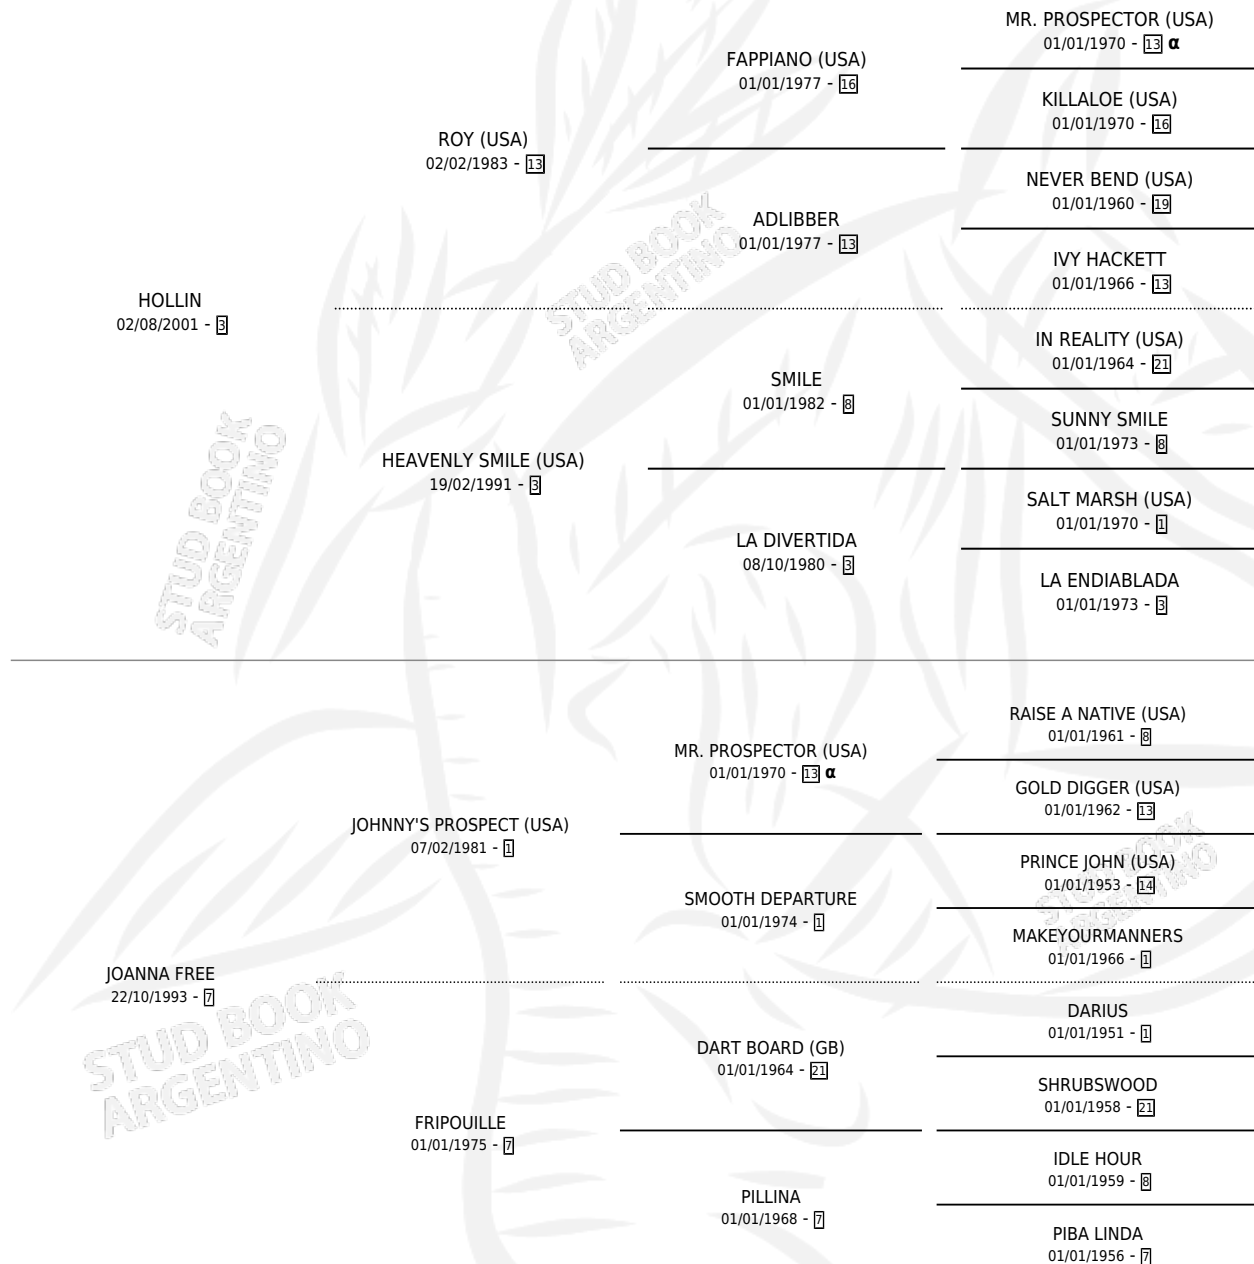

LAGUENSE LLIN

por HOLLIN y JOANNA FREE por JOHNNY'S PROSPECT (USA)

Argentina · Hembra · Zaino · SP · 19/10/2010
Familia 7 · Volumen 40

ESTADO

TIPIFICACIÓN SANGUÍNEA	X
TIPIFICACIÓN POR ADN	✓
PASAPORTE	✓
IDENTIFICACIÓN POR MICROCHIP	✓
REPRODUCTOR	X

Lugar de nacimiento: Santa Catalina De Lagos
Criador: Santa Catalina De Lagos

PEDIGREE

INBREEDING : α