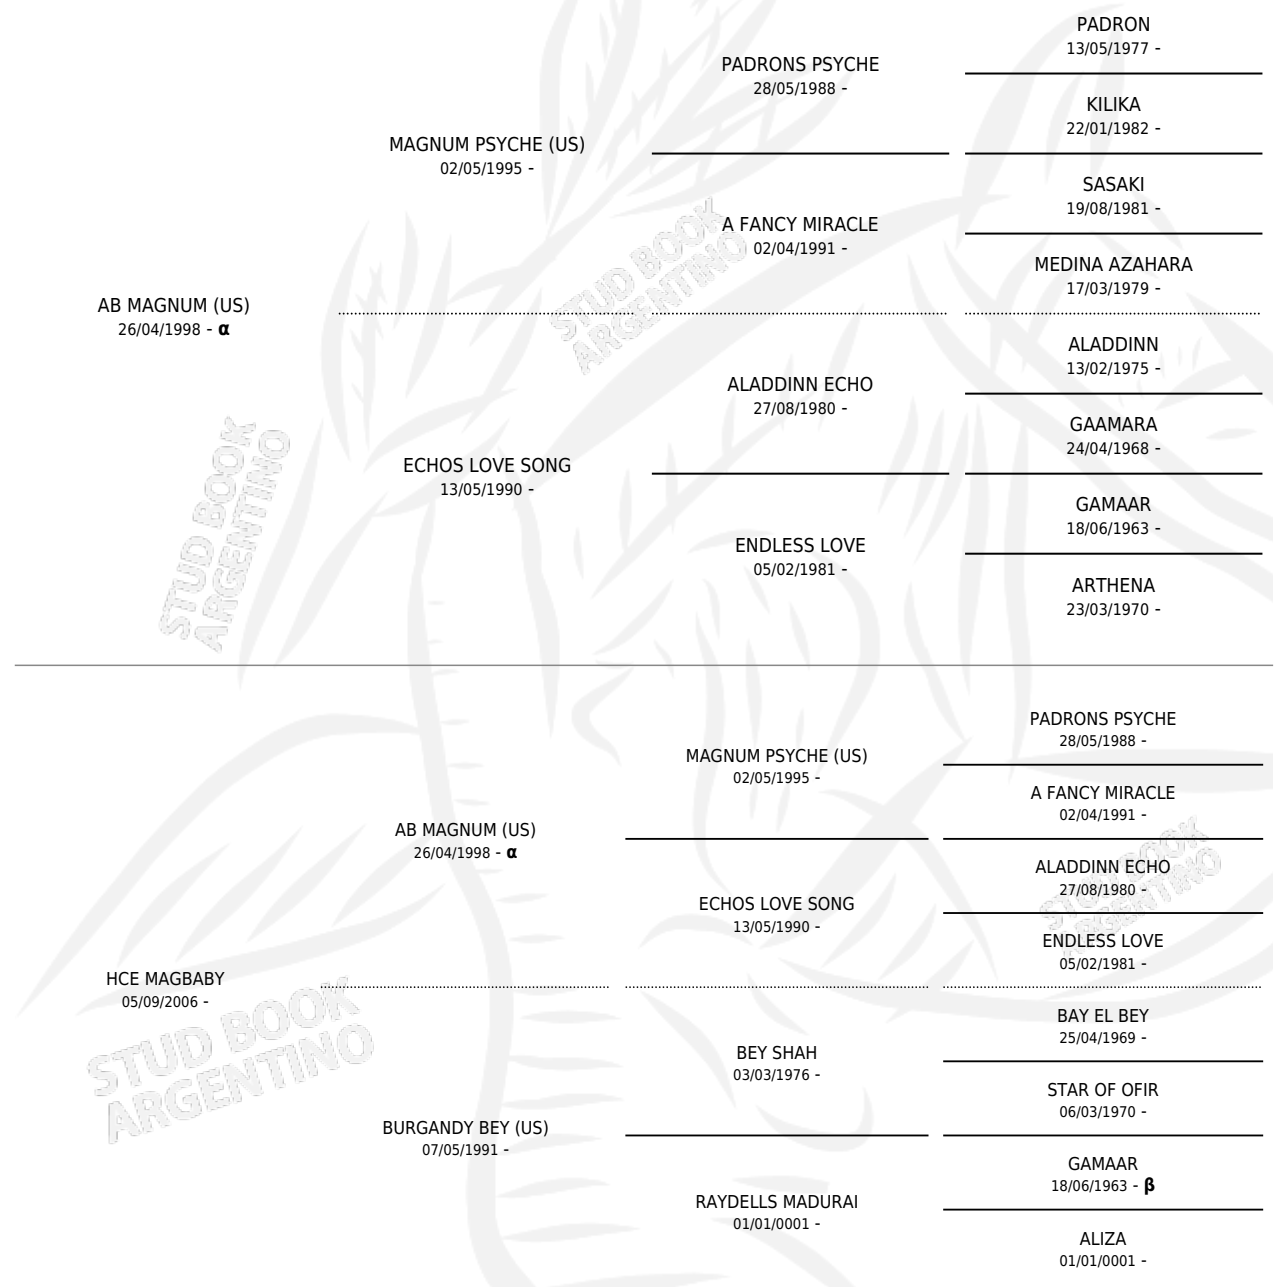

HCE MAGBEBITA

por AB MAGNUM (US) y HCE MAGBABY por AB MAGNUM (US)

Argentina · Hembra · Alazan · AP · 09/10/2010
Familia · Volumen 40

ESTADO

TIPIFICACIÓN SANGUÍNEA	X
TIPIFICACIÓN POR ADN	✓
PASAPORTE	✓
IDENTIFICACIÓN POR MICROCHIP	X
REPRODUCTOR	X

Lugar de nacimiento: Cuatro Estrellas

Criador: Cuatro Estrellas

PEDIGREE

INBREEDING : α, β

HCE MAGBEBITA

Datos oficiales del Stud Book Argentino

Documento generado el 10/05/2026

studbook.org.ar