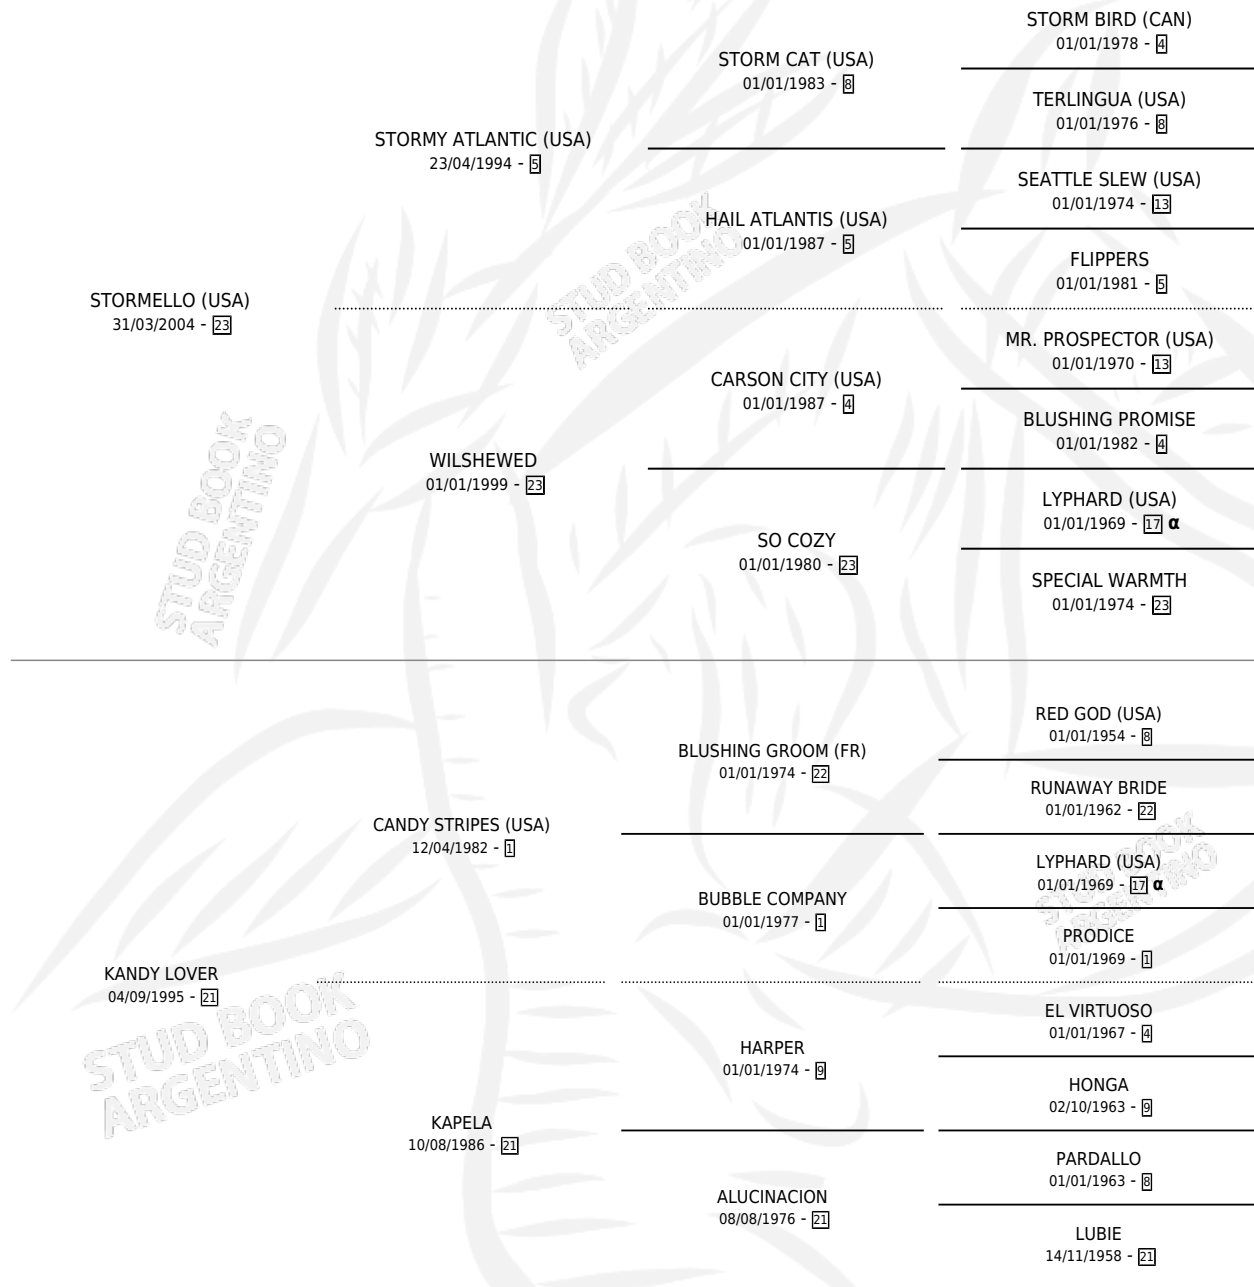

LORD AT LOVE

por **STORMELLO (USA)** y **KANDY LOVER** por **CANDY STRIPES (USA)**

Argentina · Macho · Alazan · SP · 10/10/2010
Familia 21-a · Volumen 40

ESTADO

TIPIFICACIÓN SANGUÍNEA	X
TIPIFICACIÓN POR ADN	✓
PASAPORTE	✓
IDENTIFICACIÓN POR MICROCHIP	✓
REPRODUCTOR	X

Lugar de nacimiento: Los Prados
Criador: Los Prados

PEDIGREE

INBREEDING : α

LORD AT LOVE

Datos oficiales del Stud Book Argentino

Documento generado el 08/05/2026

studbook.org.ar