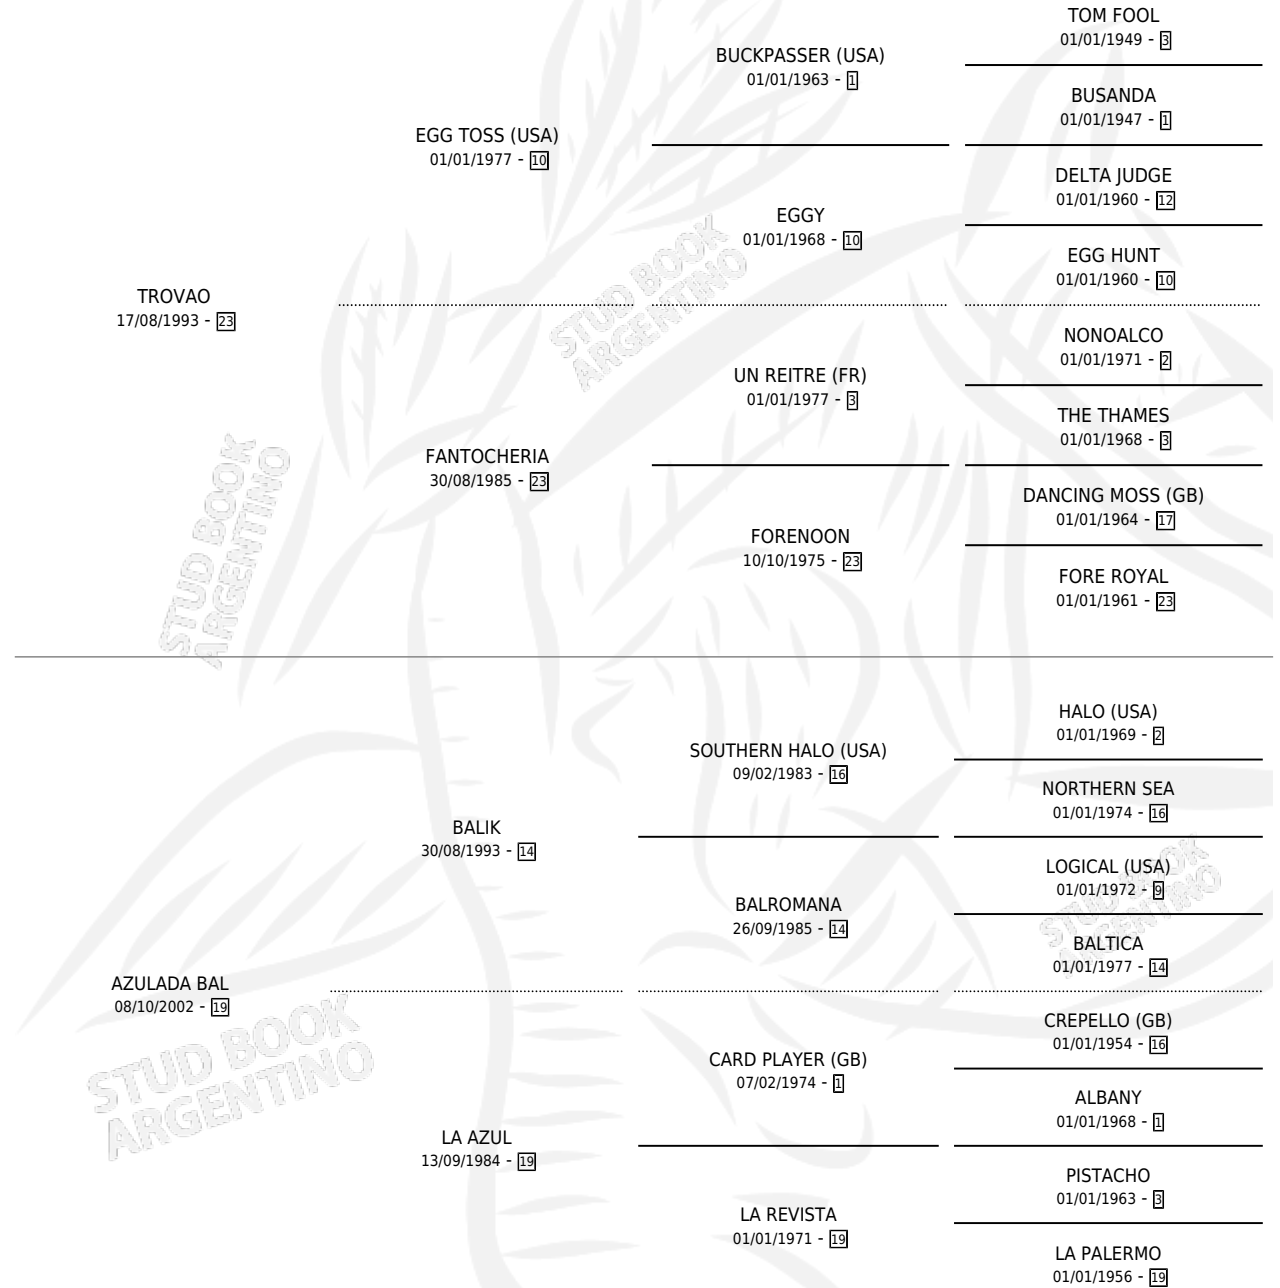

LA SIEMPRE VIVA

por TROVAO y AZULADA BAL por BALIK

Argentina · Hembra · Zaino · SP · 26/09/2010
Familia 19 · Volumen 40

ESTADO

TIPIFICACIÓN SANGUÍNEA	X
TIPIFICACIÓN POR ADN	X
PASAPORTE	X
IDENTIFICACIÓN POR MICROCHIP	X
REPRODUCTOR	X

Lugar de nacimiento: Las Galaxias

Criador: Hita Juan Pablo

PEDIGREE

LA SIEMPRE VIVA

Datos oficiales del Stud Book Argentino

Documento generado el 14/05/2026

studbook.org.ar