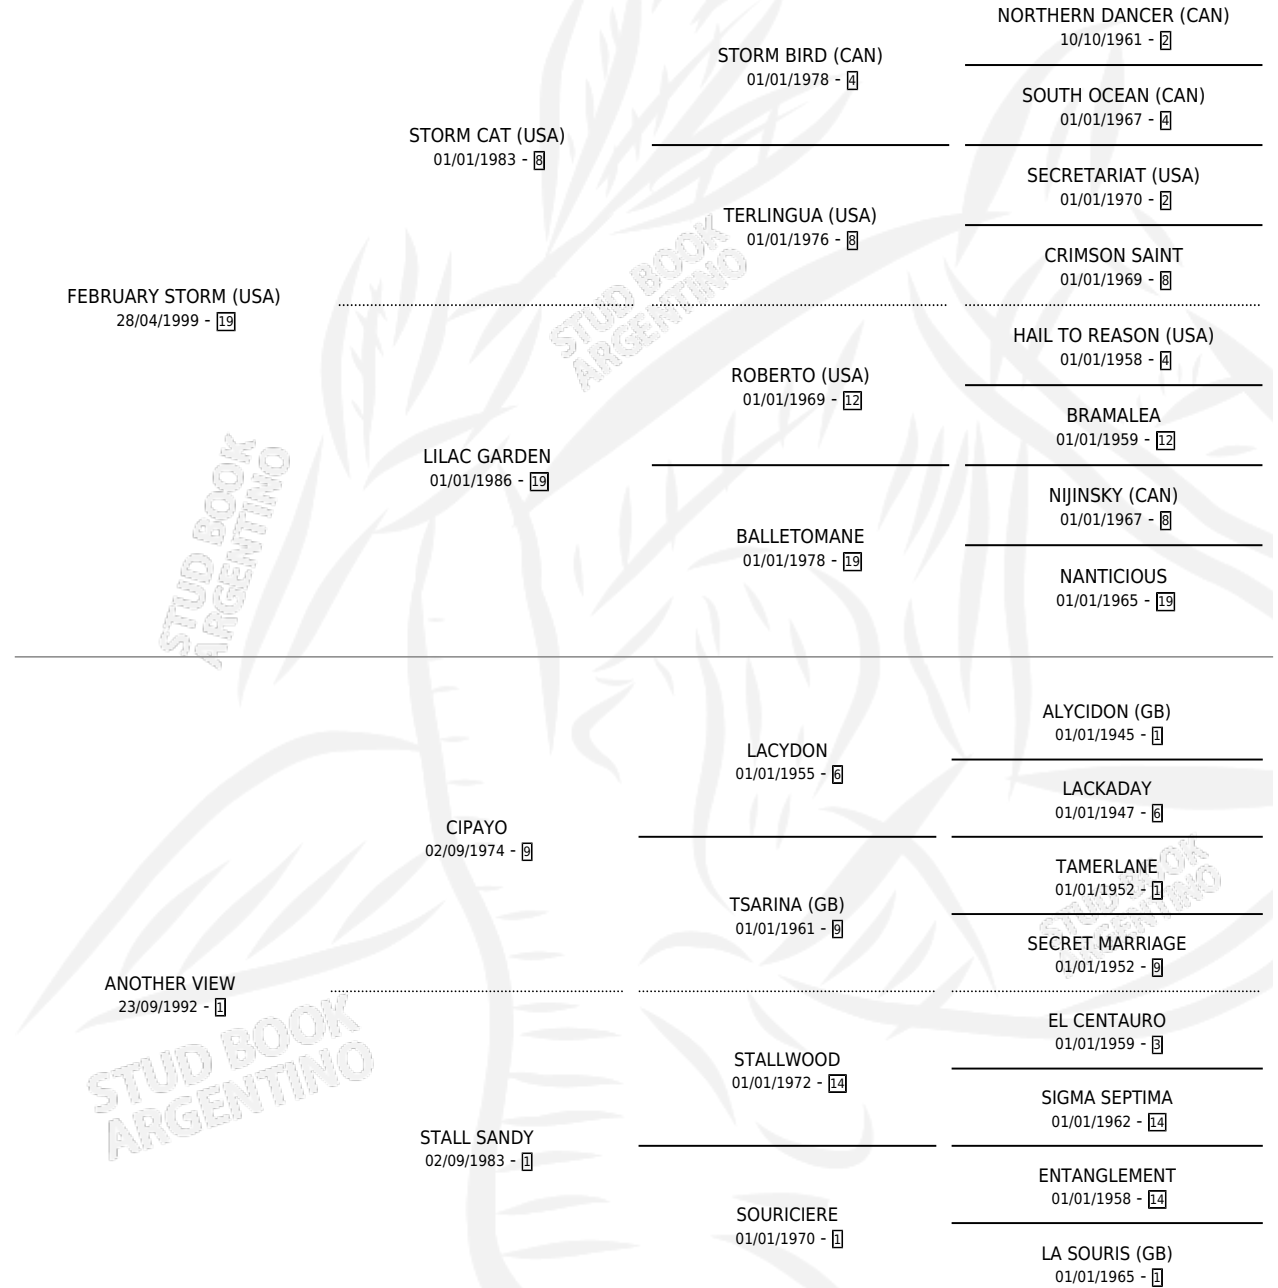

ROJAIJU CAT

por FEBRUARY STORM (USA) y ANOTHER VIEW por CIPAYO

Argentina · Macho · Alazan · SP · 28/09/2010
Familia 1-n · Volumen 40

ESTADO

TIPIFICACIÓN SANGUÍNEA	X
TIPIFICACIÓN POR ADN	✓
PASAPORTE	✓
IDENTIFICACIÓN POR MICROCHIP	✓
REPRODUCTOR	X

Lugar de nacimiento: Epuyen
Criador: Gilli Raul Francisco

PEDIGREE