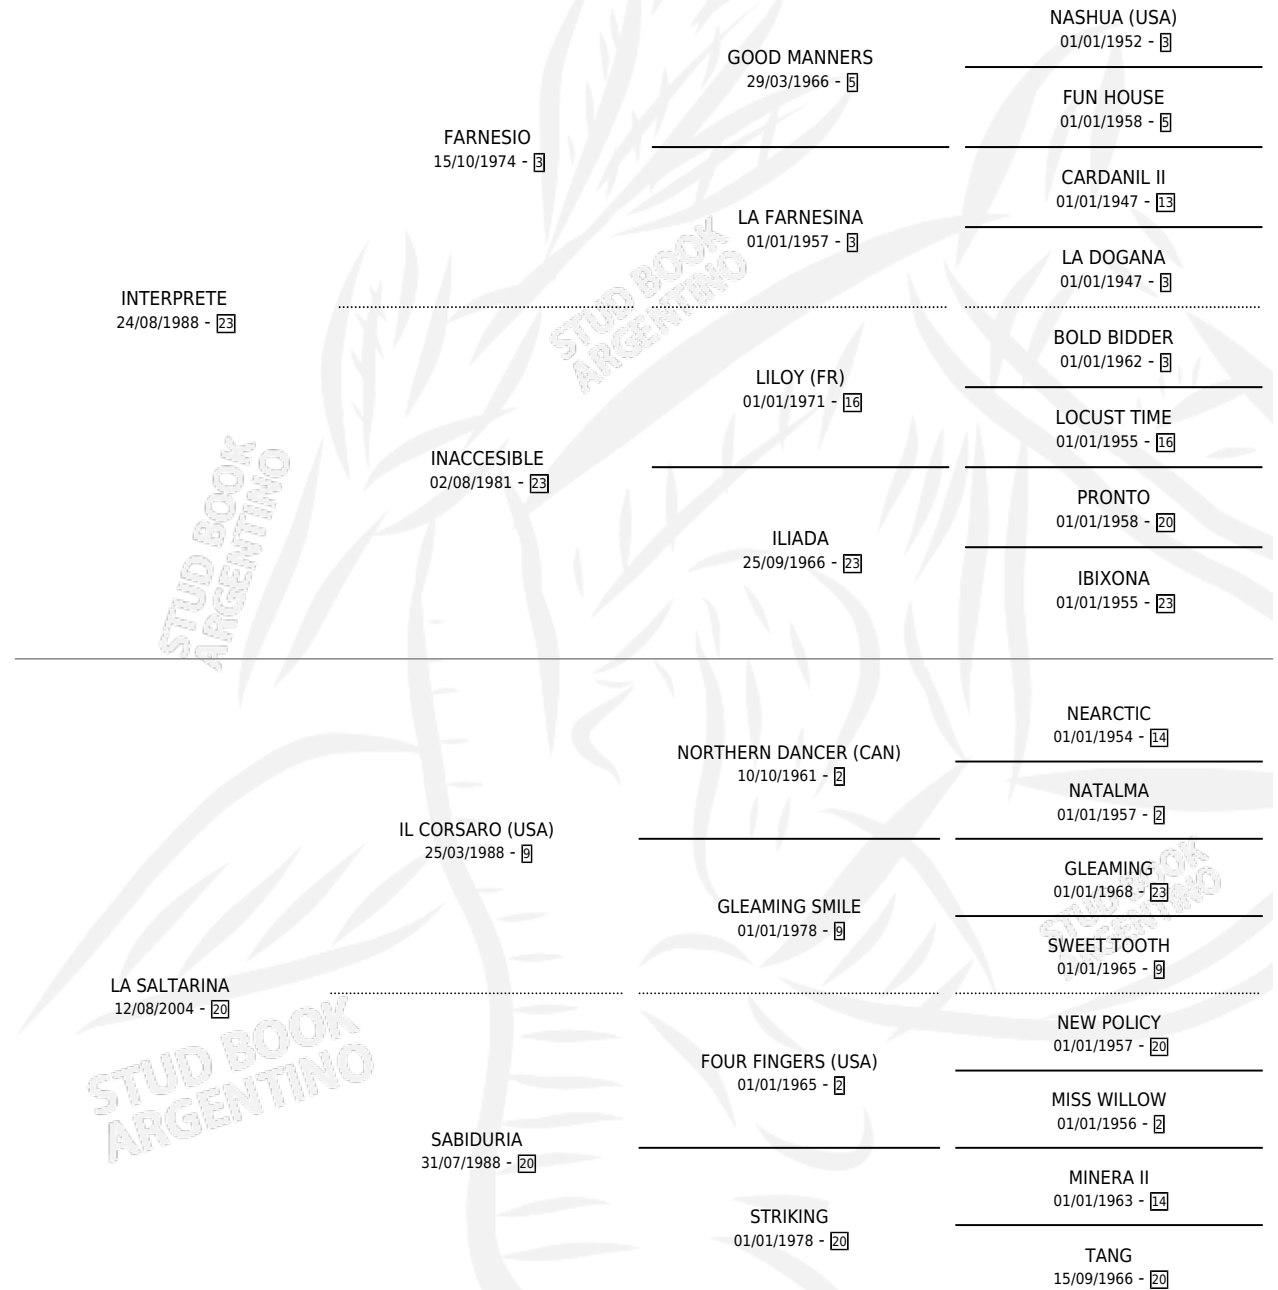

SALESIANA

por INTERPRETE y LA SALTARINA por IL CORSARO (USA)

Argentina · Hembra · Zaino · SP · 08/10/2010
Familia 20-a · Volumen 40

ESTADO

TIPIFICACIÓN SANGUÍNEA	X
TIPIFICACIÓN POR ADN	✓
PASAPORTE	✓
IDENTIFICACIÓN POR MICROCHIP	✓
REPRODUCTOR	✓

Lugar de nacimiento: El Tala
Criador: El Tala

~

HIJOS

	MACHOS	HEMBRAS
7 NACIERON	4	3
4 CORRIERON	2	2
3 GANARON	2	1
0 GANADORES CL	0 GANADORES GR	0 GANADORES G1

PEDIGREE

CAMPAÑA

Solo carreras oficiales de Argentina