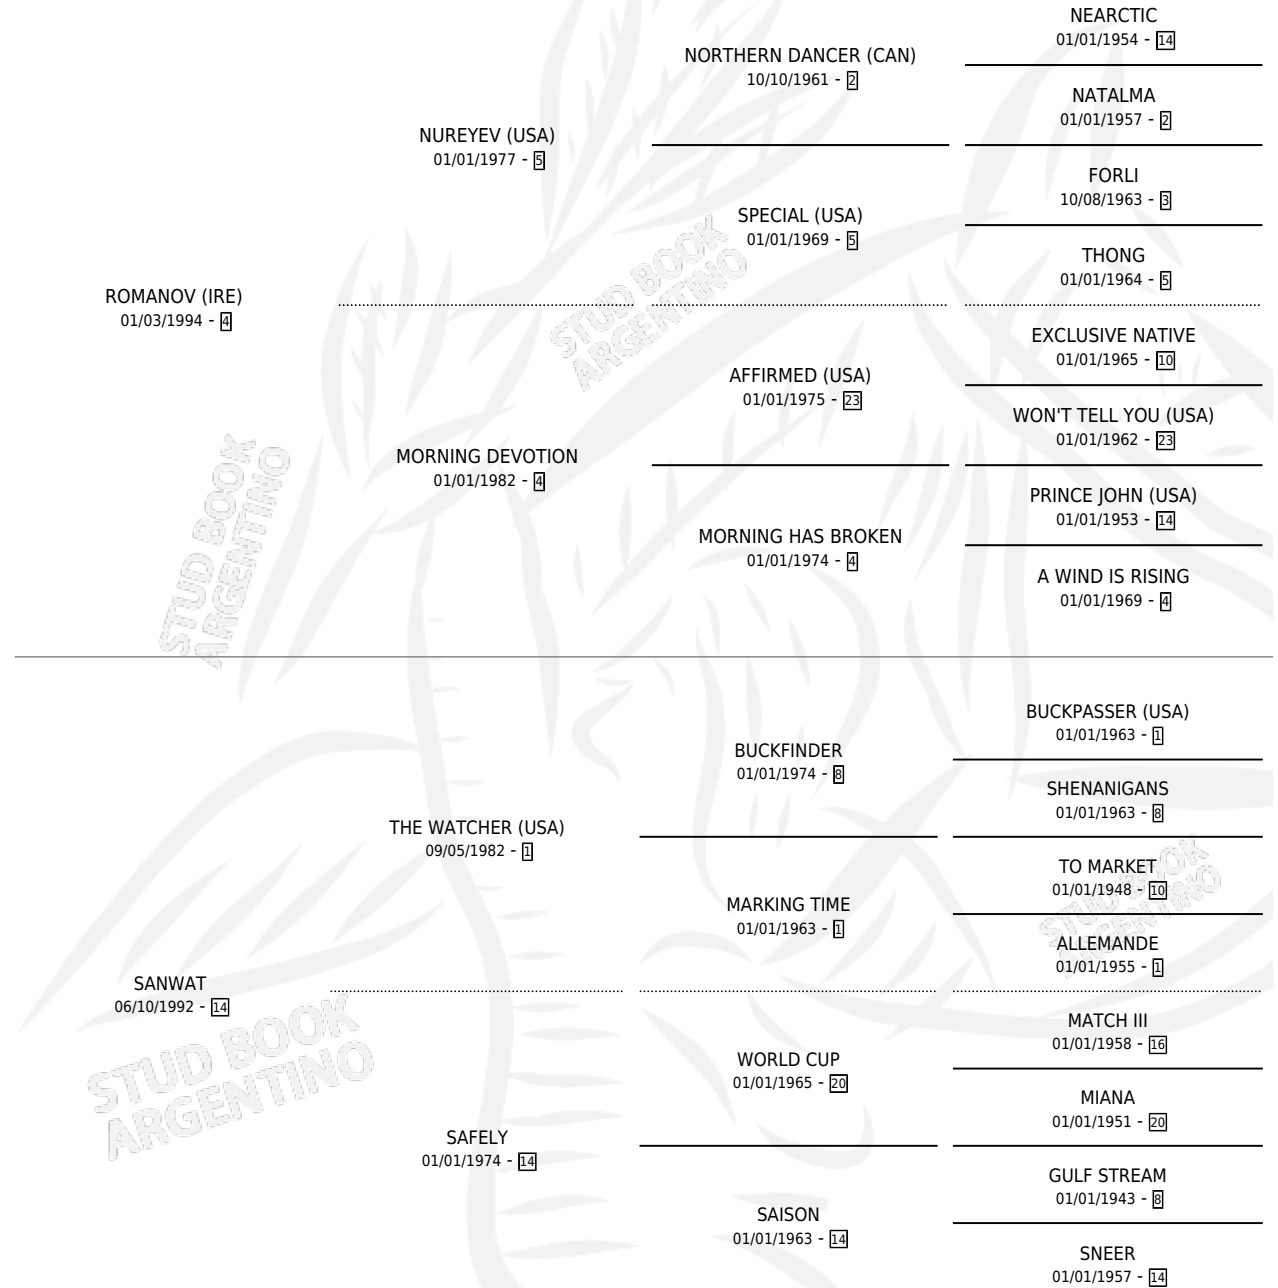

SANTINA

por ROMANOV (IRE) y SANWAT por THE WATCHER (USA)

Argentina · Hembra · Zaino · SP · 08/10/2010
Familia 14 · Volumen 40

ESTADO

TIPIFICACIÓN SANGUÍNEA	X
TIPIFICACIÓN POR ADN	✓
PASAPORTE	✓
IDENTIFICACIÓN POR MICROCHIP	✓
REPRODUCTOR	✓

Lugar de nacimiento: El Tala

Criador: El Tala

~

HIJOS

	MACHOS	HEMBRAS
1 NACIERON	1	0

SIN ACTUACIONES

PEDIGREE

CAMPAÑA

Solo carreras oficiales de Argentina

POR EDAD

EDAD	CC	1°	2°	3°	4°	5°	NP	CLC	CLG	CLCG1	CLGG1	IMPORTE	GANANCIA / CC
3 AÑOS	5	0	1	2	1	0	1	0	0	0	0	\$48,180	\$9,636
TOTALES	5	0	1	2	1	0	1	0	0	0	0	\$48,180	\$9,636
%		0.0%	20.0%	40.0%	20.0%	0.0%	20.0%	0.0%	0.0%	0.0%	0.0%		