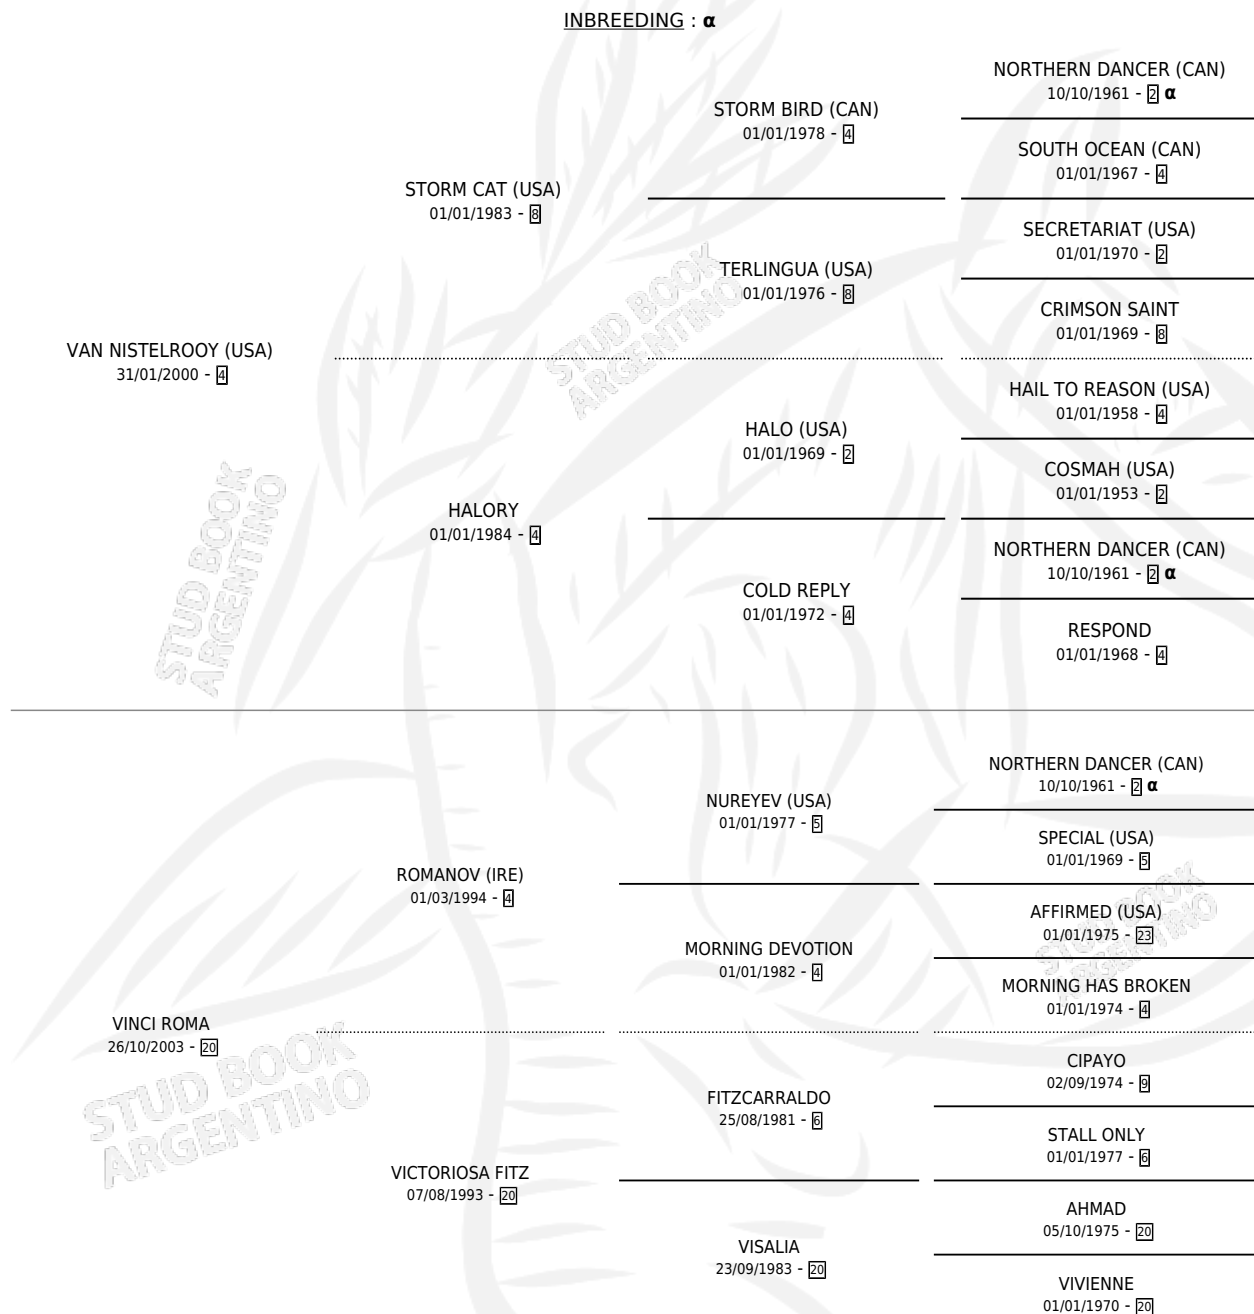

# VAN VISA

por **VAN NISTELROOY (USA)** y **VINCI ROMA** por **ROMANOV (IRE)**

Argentina · Macho · Alazan · SP · 06/10/2010  
Familia 20-c · Volumen 40

## ESTADO

TIPIFICACIÓN SANGUÍNEA	X
TIPIFICACIÓN POR ADN	✓
PASAPORTE	✓
IDENTIFICACIÓN POR MICROCHIP	✓
REPRODUCTOR	X

**Lugar de nacimiento:** Firmamento

**Criador:** Firmamento

## PEDIGREE

INBREEDING :  $\alpha$