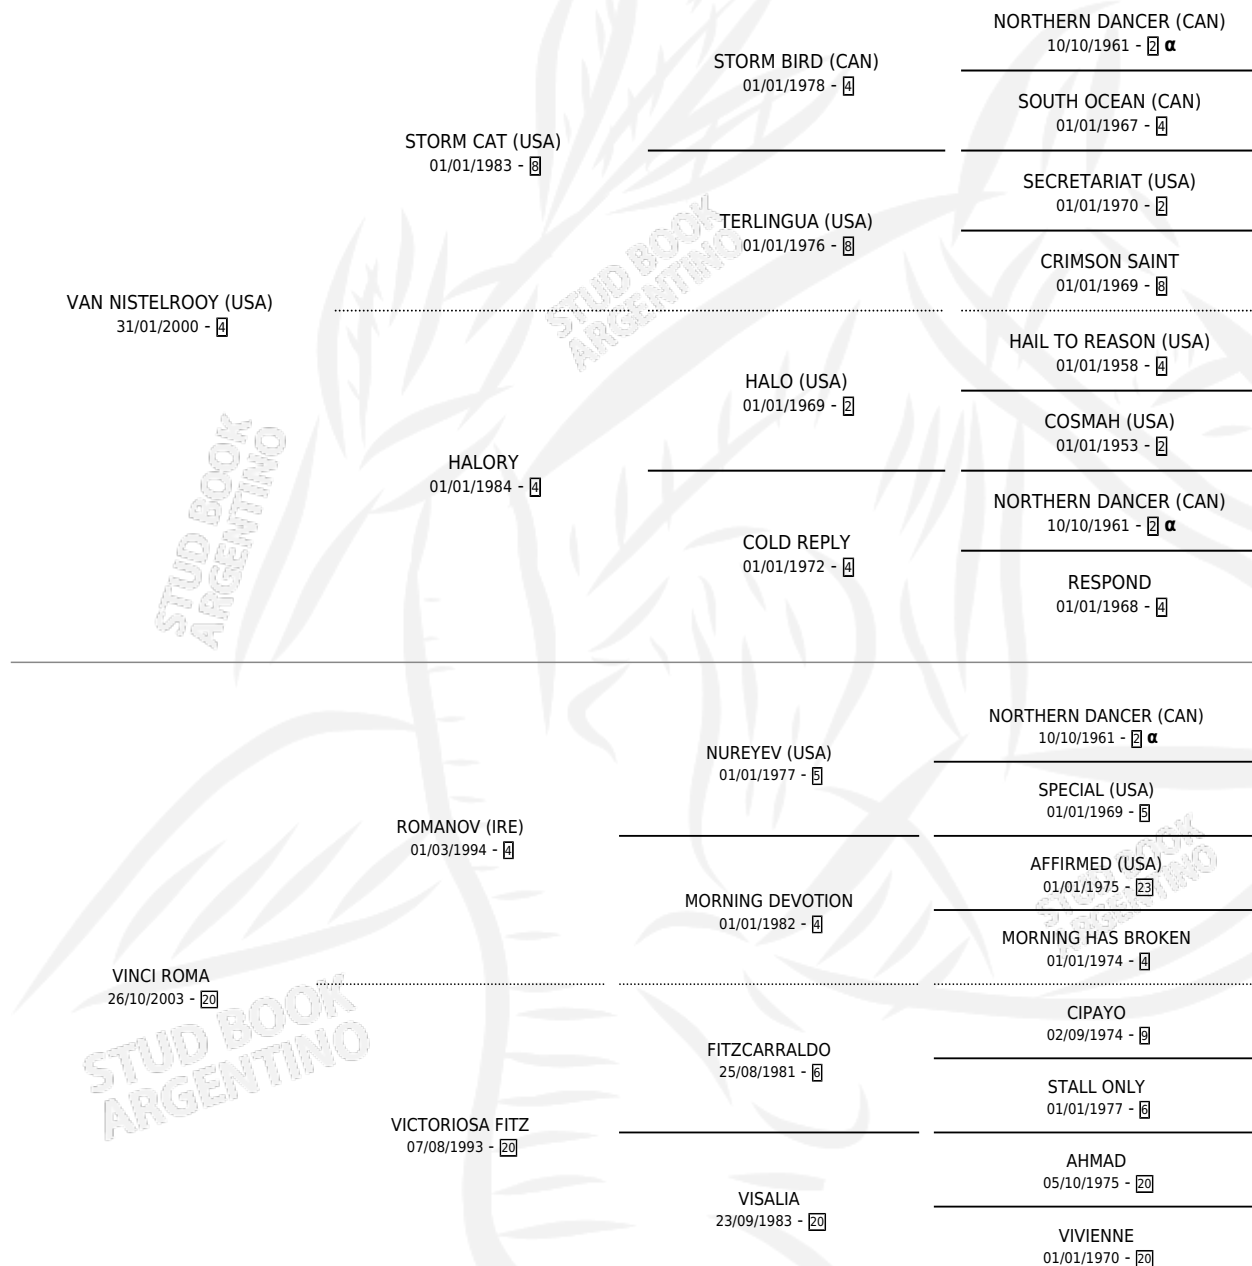

VAN VISA

por **VAN NISTELROOY (USA)** y **VINCI ROMA** por **ROMANOV (IRE)**

Argentina · Macho · Alazan · SP · 06/10/2010
Familia 20-c · Volumen 40

ESTADO

TIPIFICACIÓN SANGUÍNEA	X
TIPIFICACIÓN POR ADN	✓
PASAPORTE	✓
IDENTIFICACIÓN POR MICROCHIP	✓
REPRODUCTOR	X

Lugar de nacimiento: Firmamento

Criador: Firmamento

PEDIGREE

INBREEDING : α

CAMPAÑA

Solo carreras oficiales de Argentina

POR EDAD

EDAD	CC	1°	2°	3°	4°	5°	NP	CLC	CLG	CLCG1	CLGG1	IMPORTE	GANANCIA / CC
2 AÑOS	1	0	0	0	0	0	1	1	0	0	0	\$0	\$0
3 AÑOS	3	0	0	0	0	0	3	0	0	0	0	\$0	\$0
TOTALES	4	0	0	0	0	0	4	1	0	0	0	\$0	\$0
%		0.0%	0.0%	0.0%	0.0%	0.0%	100%	25.0%	0.0%	0.0%	0.0%		

No placés en Palermo, San Isidro y La Plata en 4 carreras disputadas.

POR DISTANCIA

HIPODROMO	CC	1°	2°	3°	4°	5°	NP	CLC	CLG	CLCG1	CLGG1	IMPORTE
PALERMO	2	0	0	0	0	0	2	0	0	0	0	\$0
1400 MTS	1	0	0	0	0	0	1	0	0	0	0	\$0
1200 MTS	1	0	0	0	0	0	1	0	0	0	0	\$0
LA PLATA	1	0	0	0	0	0	1	0	0	0	0	\$0
1400 MTS	1	0	0	0	0	0	1	0	0	0	0	\$0
SAN ISIDRO	1	0	0	0	0	0	1	0	0	0	0	\$0
1500 MTS	1	0	0	0	0	0	1	0	0	0	0	\$0