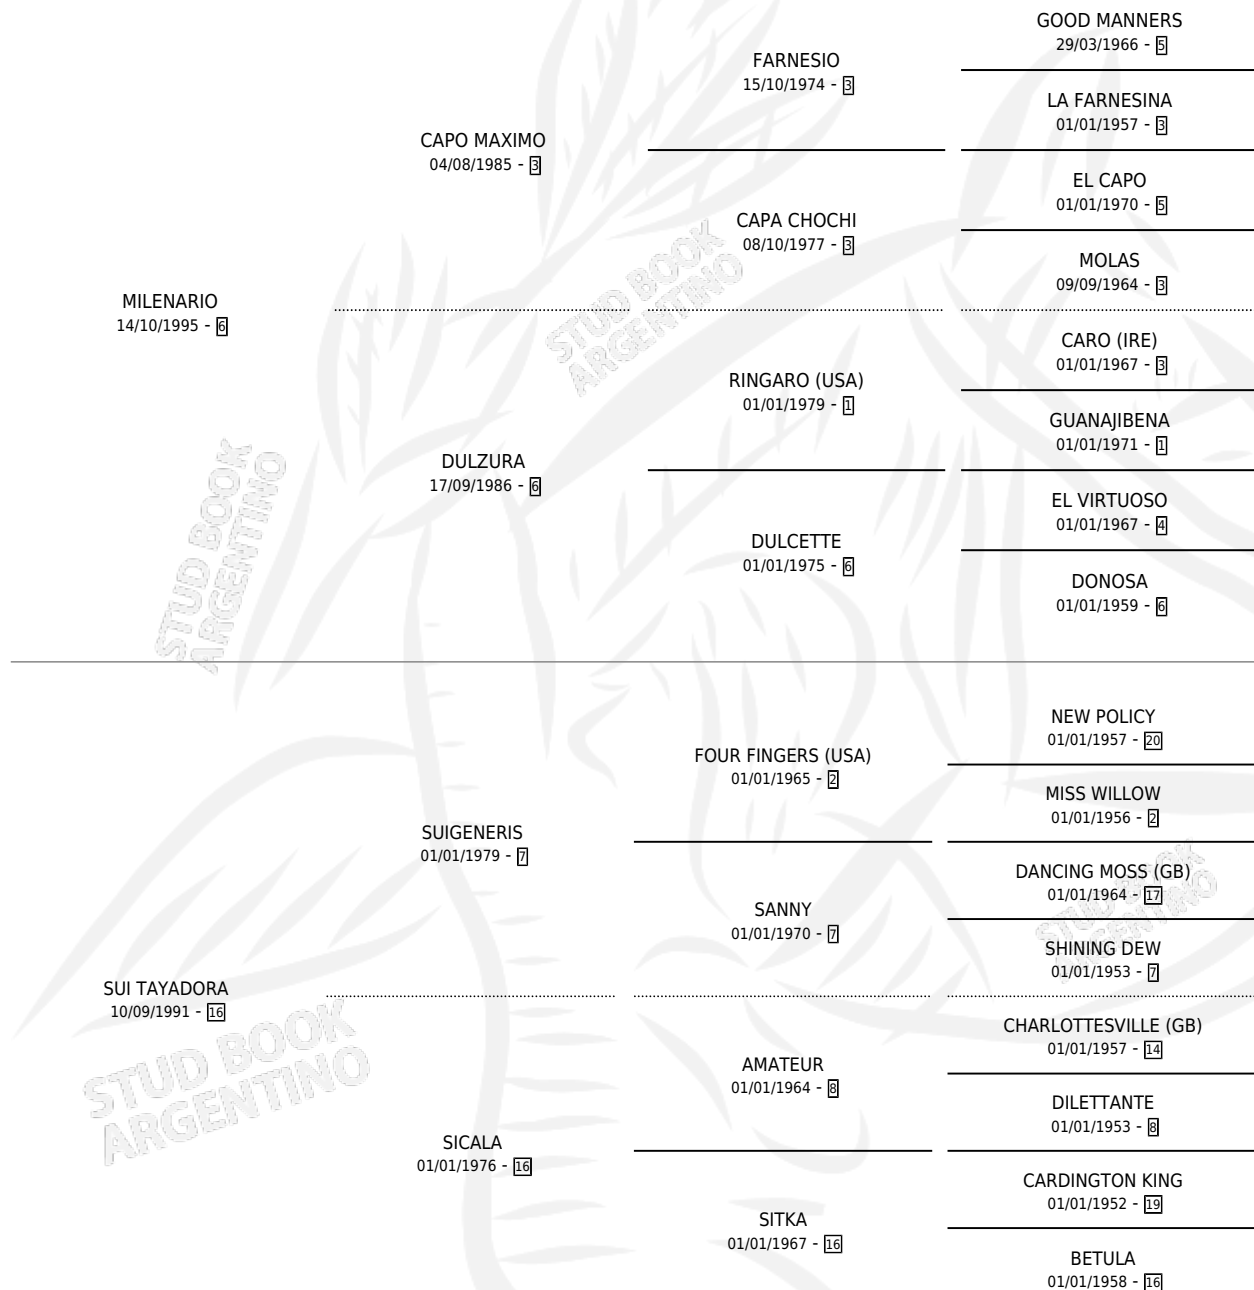

SUI MILENARIA

por MILENARIO y SUI TAYADORA por SUIGENERIS

Argentina · Hembra · Zaino · SP · 30/09/2010
Familia 16-h · Volumen 40

ESTADO

TIPIFICACIÓN SANGUÍNEA	X
TIPIFICACIÓN POR ADN	✓
PASAPORTE	✓
IDENTIFICACIÓN POR MICROCHIP	✓
REPRODUCTOR	✓

Lugar de nacimiento: Santa Dominga
Criador: Santa Dominga

~

HIJOS

	MACHOS	HEMBRAS
2 NACIERON	2	0
SIN ACTUACIONES		

PEDIGREE