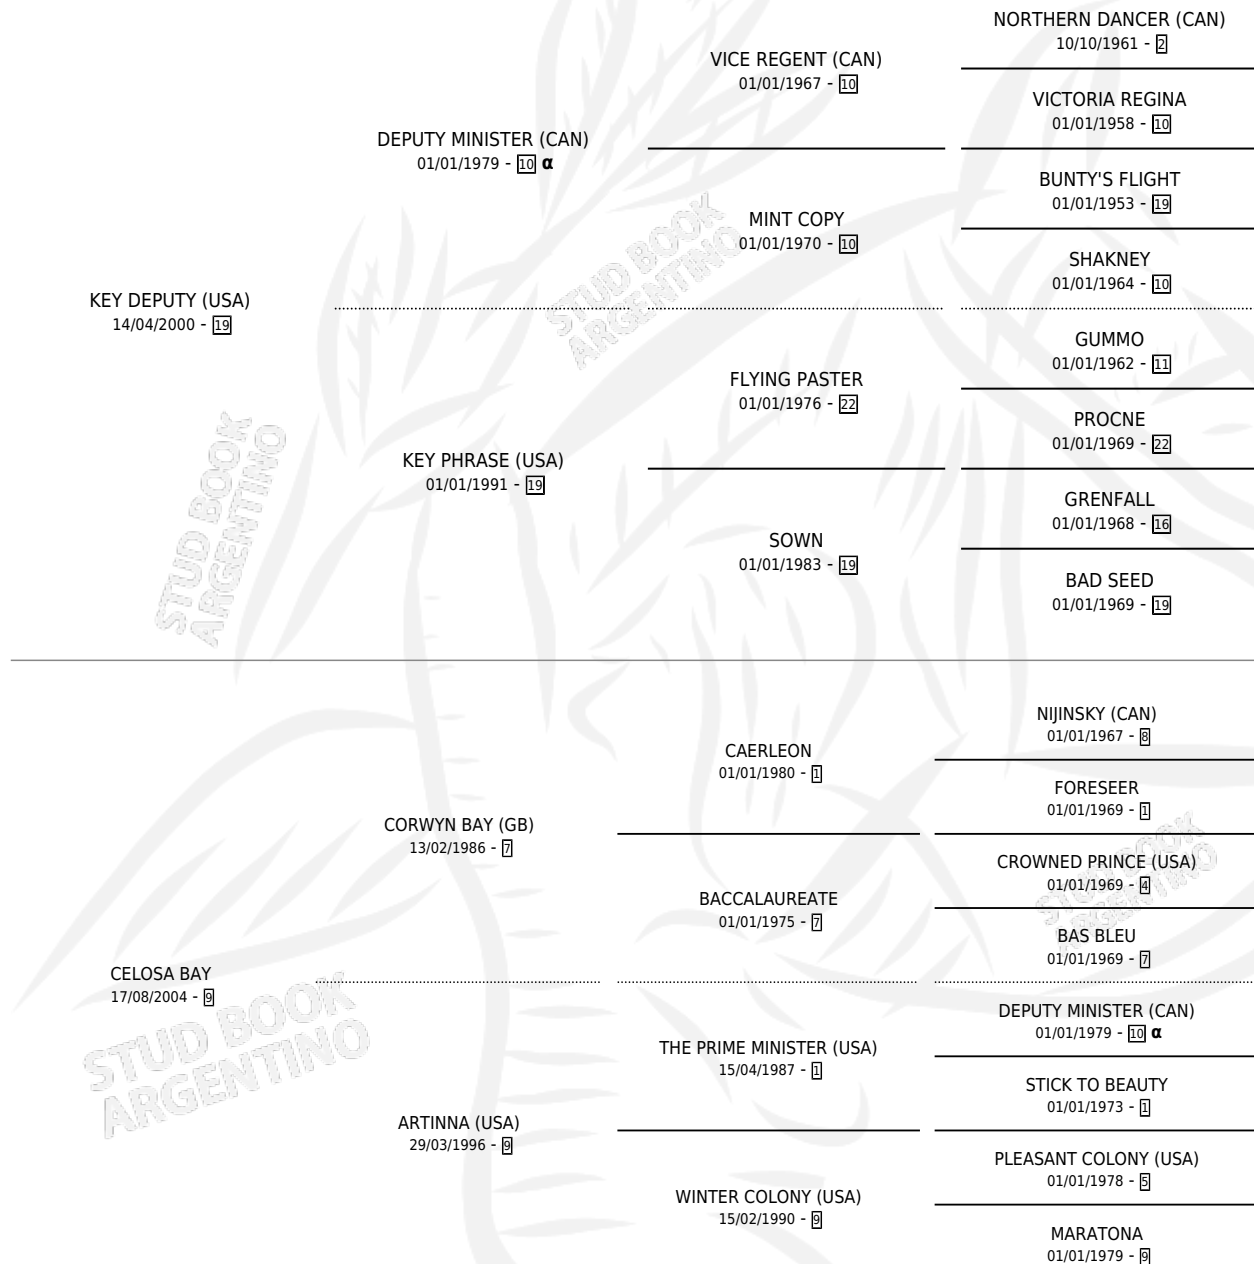

ENVIDIOSA KEY

por **KEY DEPUTY (USA)** y **CELOSA BAY** por **CORWYN BAY (GB)**

Argentina · Hembra · Zaino · SP · 19/10/2010
Familia 9-c · Volumen 40

ESTADO

TIPIFICACIÓN SANGUÍNEA	X
TIPIFICACIÓN POR ADN	✓
PASAPORTE	✓
IDENTIFICACIÓN POR MICROCHIP	✓
REPRODUCTOR	✓

Lugar de nacimiento: El Alfalfar
Criador: El Alfalfar

~

HIJOS

	MACHOS	HEMBRAS
7 NACIERON	3	4
4 CORRIERON	3	1
4 GANARON	3	1

1	1	0
GANADORES CL	GANADORES GR	GANADORES G1

PEDIGREE

INBREEDING : α