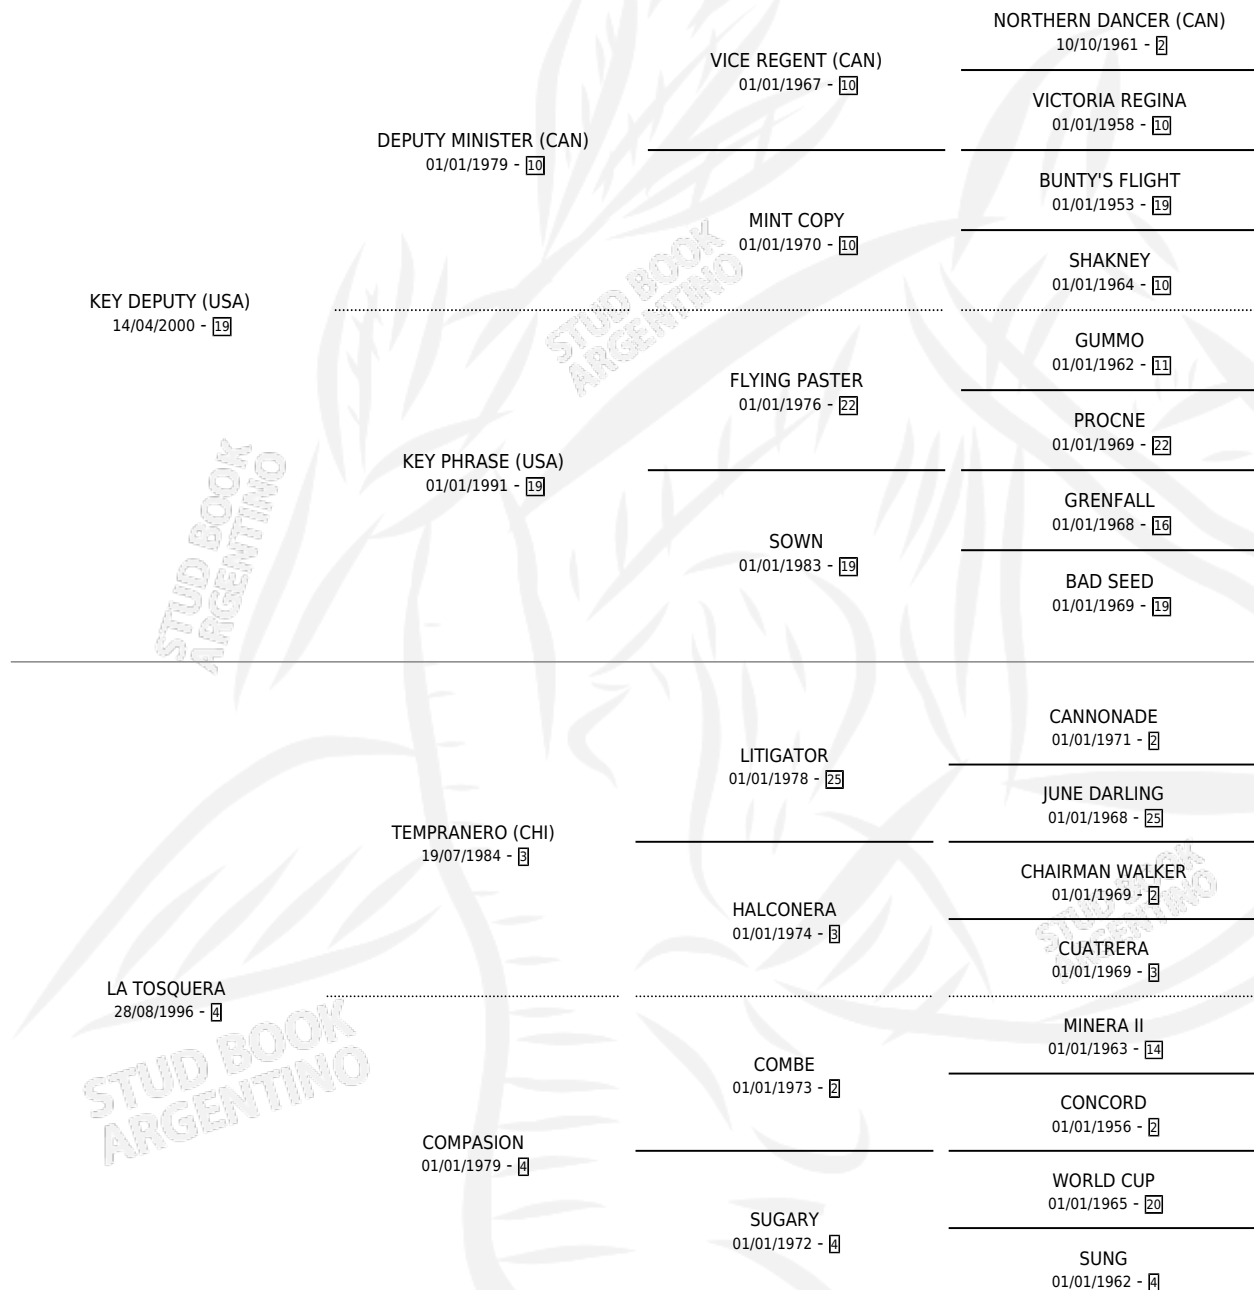

PASIONES KEY

por **KEY DEPUTY (USA)** y **LA TOSQUERA** por **TEMPRANERO (CHI)**

Argentina · Hembra · Alazan · SP · 22/10/2010
Familia 4-p · Volumen 40

ESTADO

TIPIFICACIÓN SANGUÍNEA	X
TIPIFICACIÓN POR ADN	✓
PASAPORTE	✓
IDENTIFICACIÓN POR MICROCHIP	✓
REPRODUCTOR	✓

Lugar de nacimiento: El Alfalar
Criador: El Alfalar

~

HIJOS

	MACHOS	HEMBRAS
9 NACIERON	3	6
5 CORRIERON	3	2
2 GANARON	1	1
0 GANADORES CL	0 GANADORES GR	0 GANADORES G1

PEDIGREE

CAMPAÑA

Solo carreras oficiales de Argentina

SERVICIOS

Servicios **10** / Nacimientos **9** / Efectividad **90.00%**

PADRILLO	PRODUCTO	CRIADOR	1ER SERVICIO	ÚLTIMO SERVICIO
DISTINCTIV PASSION (USA)	∅		21/11/2024	21/11/2024
DISTINCTIV PASSION (USA)	FRENETICA PASS (H Z, 25/10/2024)	EL ALFALFAR	15/11/2023	15/11/2023
DISTINCTIV PASSION (USA)	PASIONARIA PASS (H Z, 19/10/2023)	EL ALFALFAR	12/11/2022	12/11/2022
ALCINDOR (USA)	FERVOROSA SONG (H A, 12/10/2022)	EL ALFALFAR	09/08/2021	09/08/2021
DISTINCTIV PASSION (USA)	PIANTADO PASS (M A, 23/10/2021)	EL ALFALFAR	10/10/2020	11/11/2020
DISTINCTIV PASSION (USA)	LOCURA PASS (H AT, 15/09/2020)	EL ALFALFAR	21/09/2019	09/10/2019
DISTINCTIV PASSION (USA)	DE LOCURA PASS (H A, 28/08/2019)	EL ALFALFAR	21/09/2018	21/09/2018
ALCINDOR (USA)	BESADA SONG (H A, 27/08/2018) •MURIÓ EL 10/02/2019•	EL ALFALFAR	22/09/2017	22/09/2017
ALCINDOR (USA)	ADORADO SONG (M Z, 27/08/2017)	EL ALFALFAR	06/09/2016	09/09/2016
GLOBAL HUNTER	TWO PASSION (M Z, 11/08/2016)	EL ALFALFAR	30/08/2015	30/08/2015