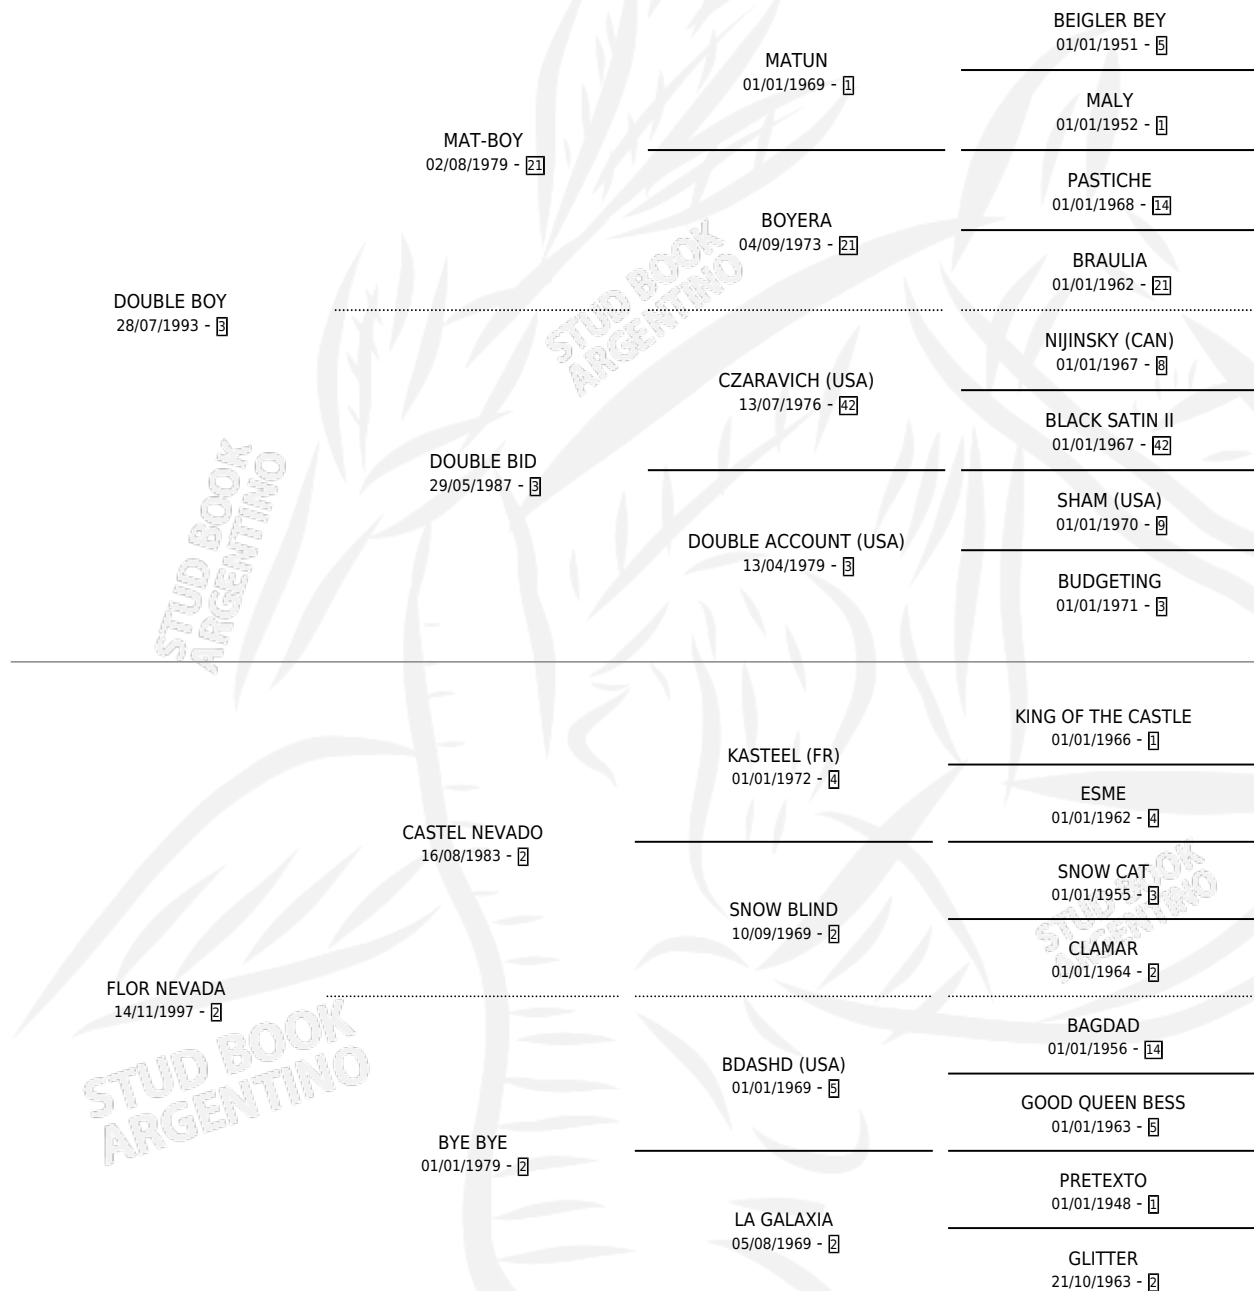

DOUBLE LLUVIA

por **DOUBLE BOY** y **FLOR NEVADA** por **CASTEL NEVADO**

Argentina · Hembra · Alazan · SP · 02/10/2010
Familia 2-f · Volumen 40

ESTADO

TIPIFICACIÓN SANGUÍNEA	X
TIPIFICACIÓN POR ADN	X
PASAPORTE	X
IDENTIFICACIÓN POR MICROCHIP	✓
REPRODUCTOR	X

Lugar de nacimiento: Melipal

Criador: Melipal

PEDIGREE

DOUBLE LLUVIA

Datos oficiales del Stud Book Argentino

Documento generado el 09/06/2026

studbook.org.ar