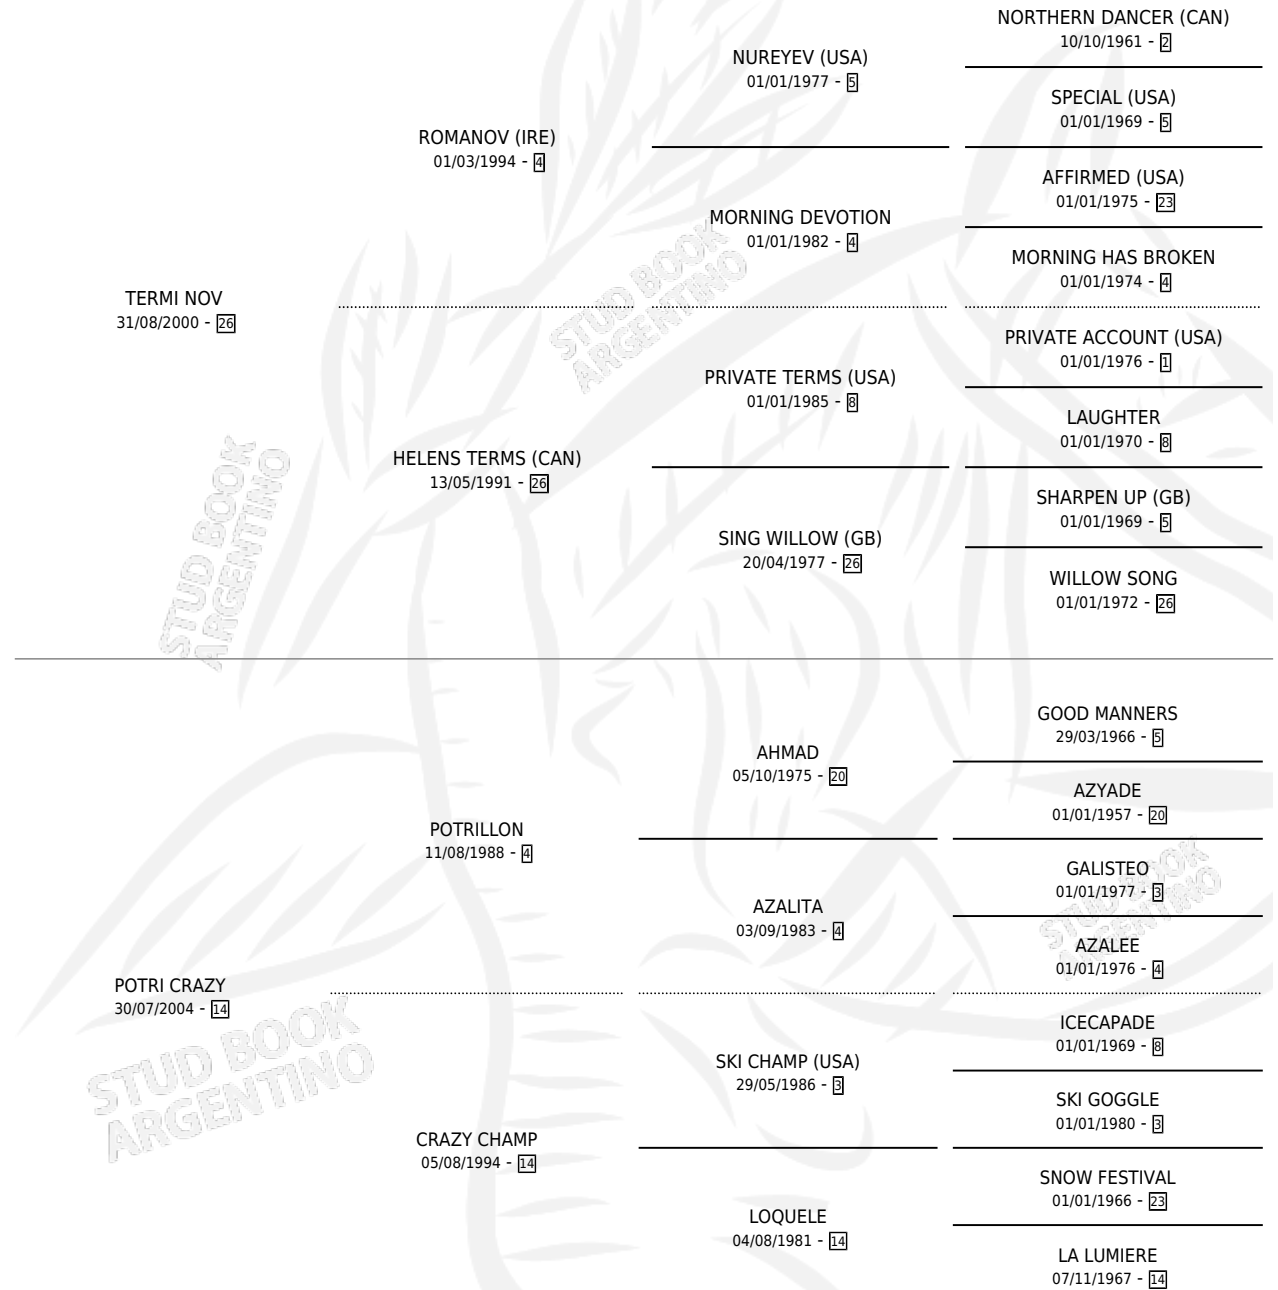

TERMICRAZY

por **TERMI NOV** y **POTRI CRAZY** por **POTRILLON**

Argentina · Macho · Alazan · SP · 14/10/2010
Familia 14-b · Volumen 40

ESTADO

TIPIFICACIÓN SANGUÍNEA	X
TIPIFICACIÓN POR ADN	✓
PASAPORTE	✓
IDENTIFICACIÓN POR MICROCHIP	✓
REPRODUCTOR	X

Lugar de nacimiento: La Pesadilla

Criador: La Pesadilla

PEDIGREE