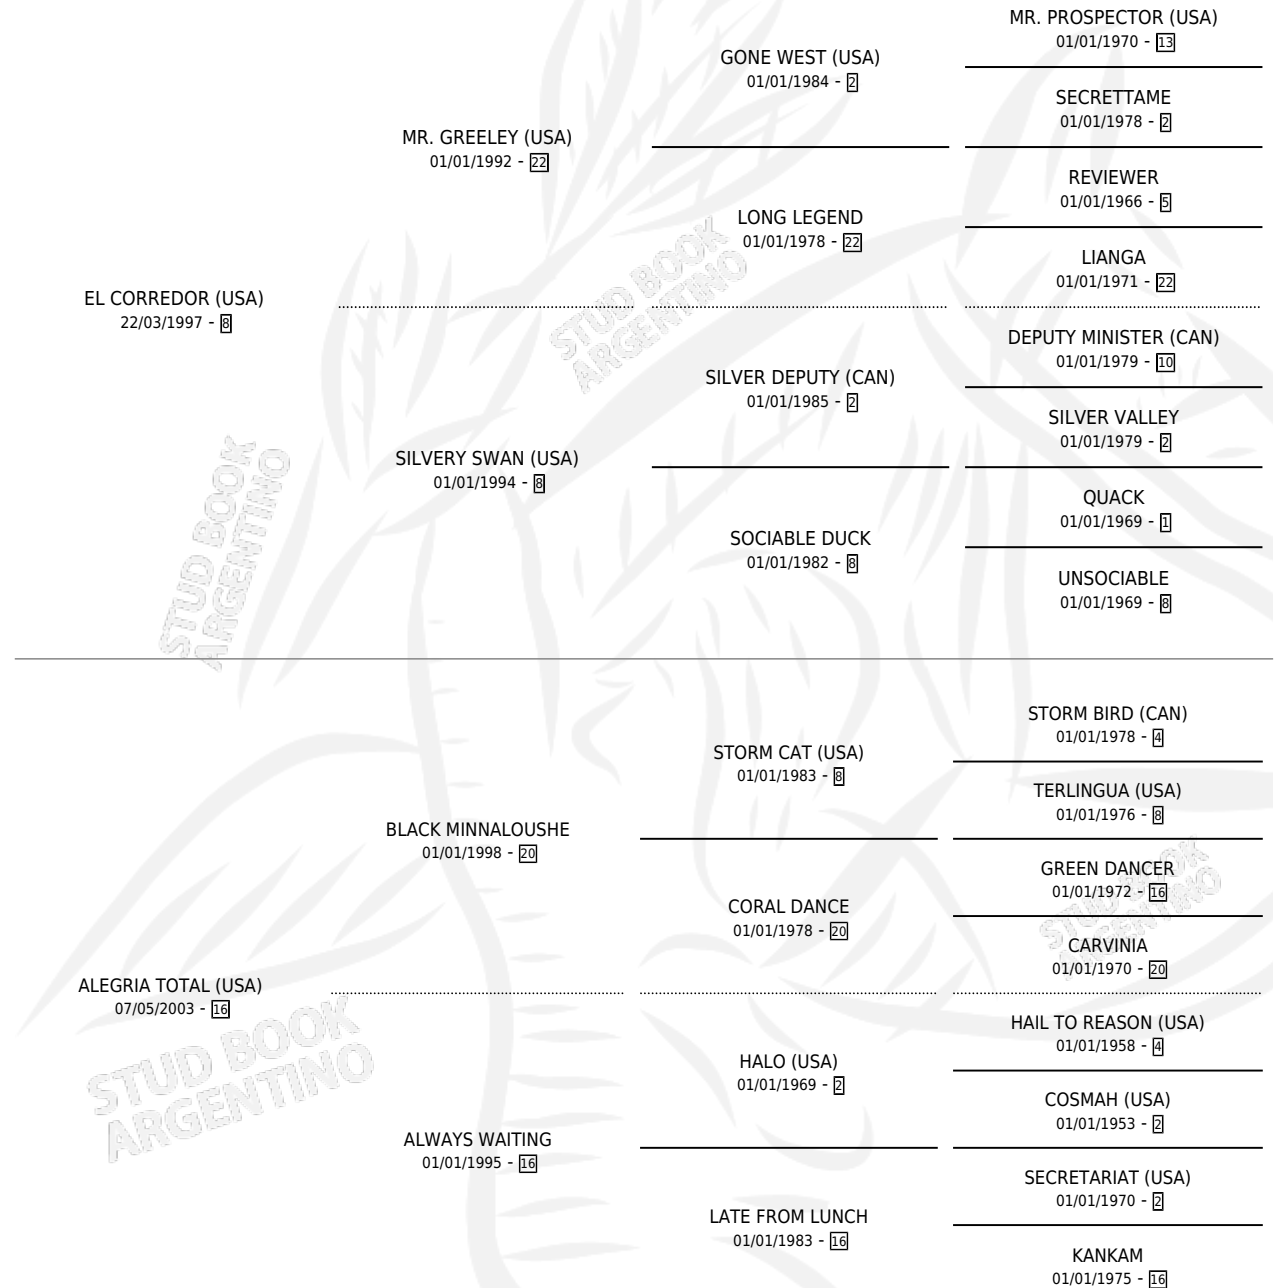

ALL THE YEARS

por **EL CORREDOR (USA)** y **ALEGRÍA TOTAL (USA)** por
BLACK MINNALOUSHE

Argentina · Hembra · Zaino · SP · 07/10/2010
Familia 16-h · Volumen 40

ESTADO

TIPIFICACIÓN SANGUÍNEA	X
TIPIFICACIÓN POR ADN	✓
PASAPORTE	✓
IDENTIFICACIÓN POR MICROCHIP	✓
REPRODUCTOR	X

Lugar de nacimiento: Orilla Del Monte
Criador: Orilla Del Monte

PEDIGREE

ALL THE YEARS

Datos oficiales del Stud Book Argentino

Documento generado el 14/05/2026

studbook.org.ar