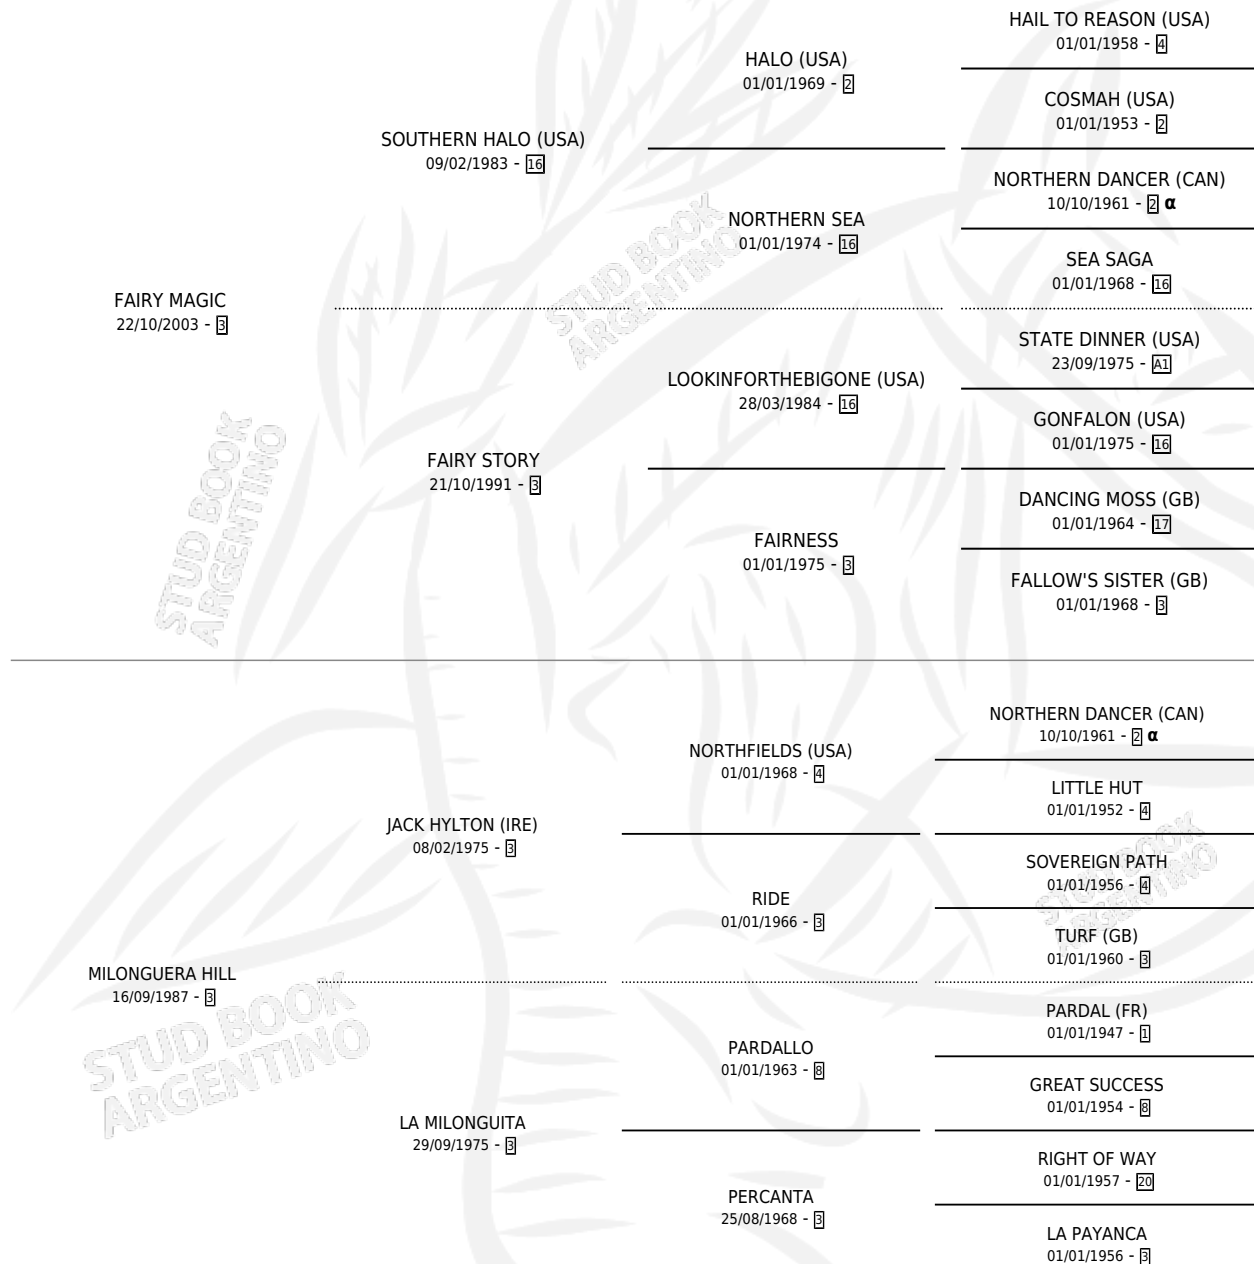

MIDWAY MAGIC

por FAIRY MAGIC y MILONGUERA HILL por JACK HYLTON (IRE)

Argentina · Hembra · Alazan · SP · 19/10/2010
Familia 3-h · Volumen 40

ESTADO

TIPIFICACIÓN SANGUÍNEA	X
TIPIFICACIÓN POR ADN	✓
PASAPORTE	✓
IDENTIFICACIÓN POR MICROCHIP	✓
REPRODUCTOR	X

Lugar de nacimiento: Orilla Del Monte

Criador: Orilla Del Monte

PEDIGREE

INBREEDING : α

CAMPAÑA

Solo carreras oficiales de Argentina

POR EDAD

EDAD	CC	1°	2°	3°	4°	5°	NP	CLC	CLG	CLCG1	CLGG1	IMPORTE	GANANCIA / CC
4 AÑOS	2	0	0	0	0	0	2	0	0	0	0	\$0	\$0
5 AÑOS	3	0	0	0	0	0	3	0	0	0	0	\$0	\$0
TOTALES	5	0	0	0	0	0	5	0	0	0	0	\$0	\$0
%		0.0%	0.0%	0.0%	0.0%	0.0%	100%	0.0%	0.0%	0.0%	0.0%		

No placés en La Plata y Palermo en 5 carreras disputadas.

POR DISTANCIA

HIPODROMO	CC	1°	2°	3°	4°	5°	NP	CLC	CLG	CLCG1	CLGG1	IMPORTE
PALERMO	1	0	0	0	0	0	1	0	0	0	0	\$0
1100 MTS	1	0	0	0	0	0	1	0	0	0	0	\$0
LA PLATA	4	0	0	0	0	0	4	0	0	0	0	\$0
1000 MTS	1	0	0	0	0	0	1	0	0	0	0	\$0
1200 MTS	2	0	0	0	0	0	2	0	0	0	0	\$0
1400 MTS	1	0	0	0	0	0	1	0	0	0	0	\$0