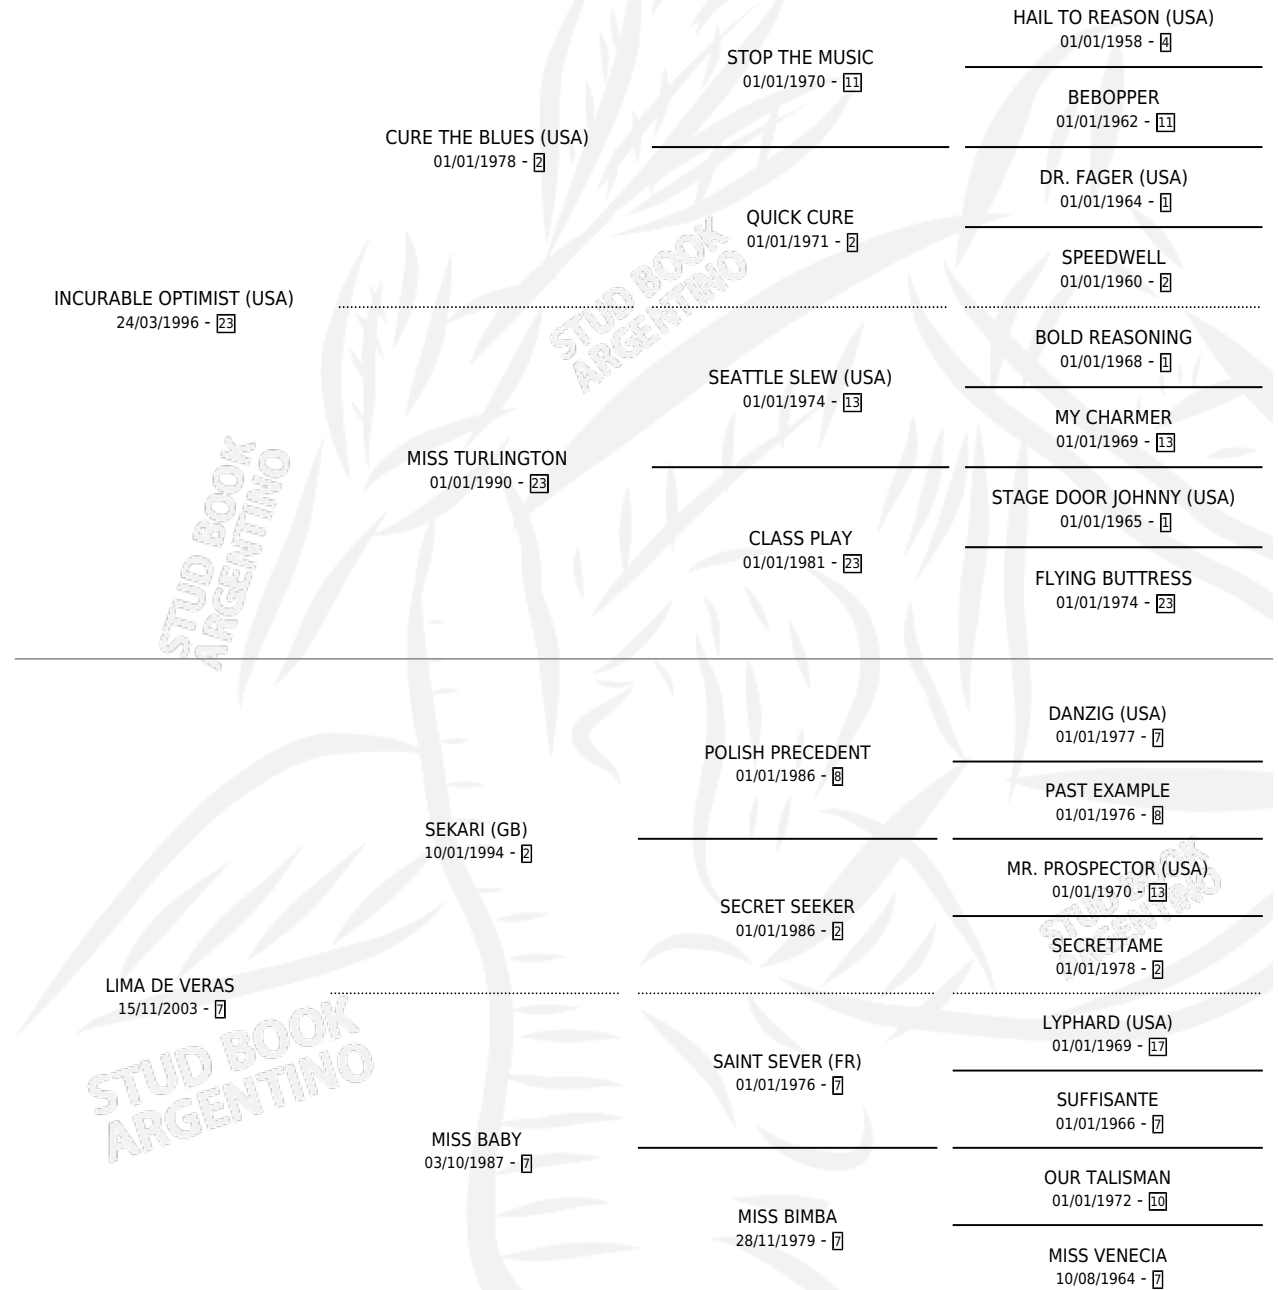

EL SEÑOR DE LIMA

por INCURABLE OPTIMIST (USA) y LIMA DE VERAS por
SEKARI (GB)

Argentina · Macho · Zaino · SP · 07/10/2010
Familia 7 · Volumen 40

ESTADO

TIPIFICACIÓN SANGUÍNEA	X
TIPIFICACIÓN POR ADN	✓
PASAPORTE	✓
IDENTIFICACIÓN POR MICROCHIP	✓
REPRODUCTOR	X

Lugar de nacimiento: La Biznaga
Criador: Avilez Salas Oswaldo Antonio

PEDIGREE

CAMPAÑA

Solo carreras oficiales de Argentina

POR EDAD

EDAD	CC	1°	2°	3°	4°	5°	NP	CLC	CLG	CLCG1	CLGG1	IMPORTE	GANANCIA / CC
3 AÑOS	1	0	0	0	0	0	1	0	0	0	0	\$0	\$0
TOTALES	1	0	0	0	0	0	1	0	0	0	0	\$0	\$0
%		0.0%	0.0%	0.0%	0.0%	0.0%	100%	0.0%	0.0%	0.0%	0.0%		