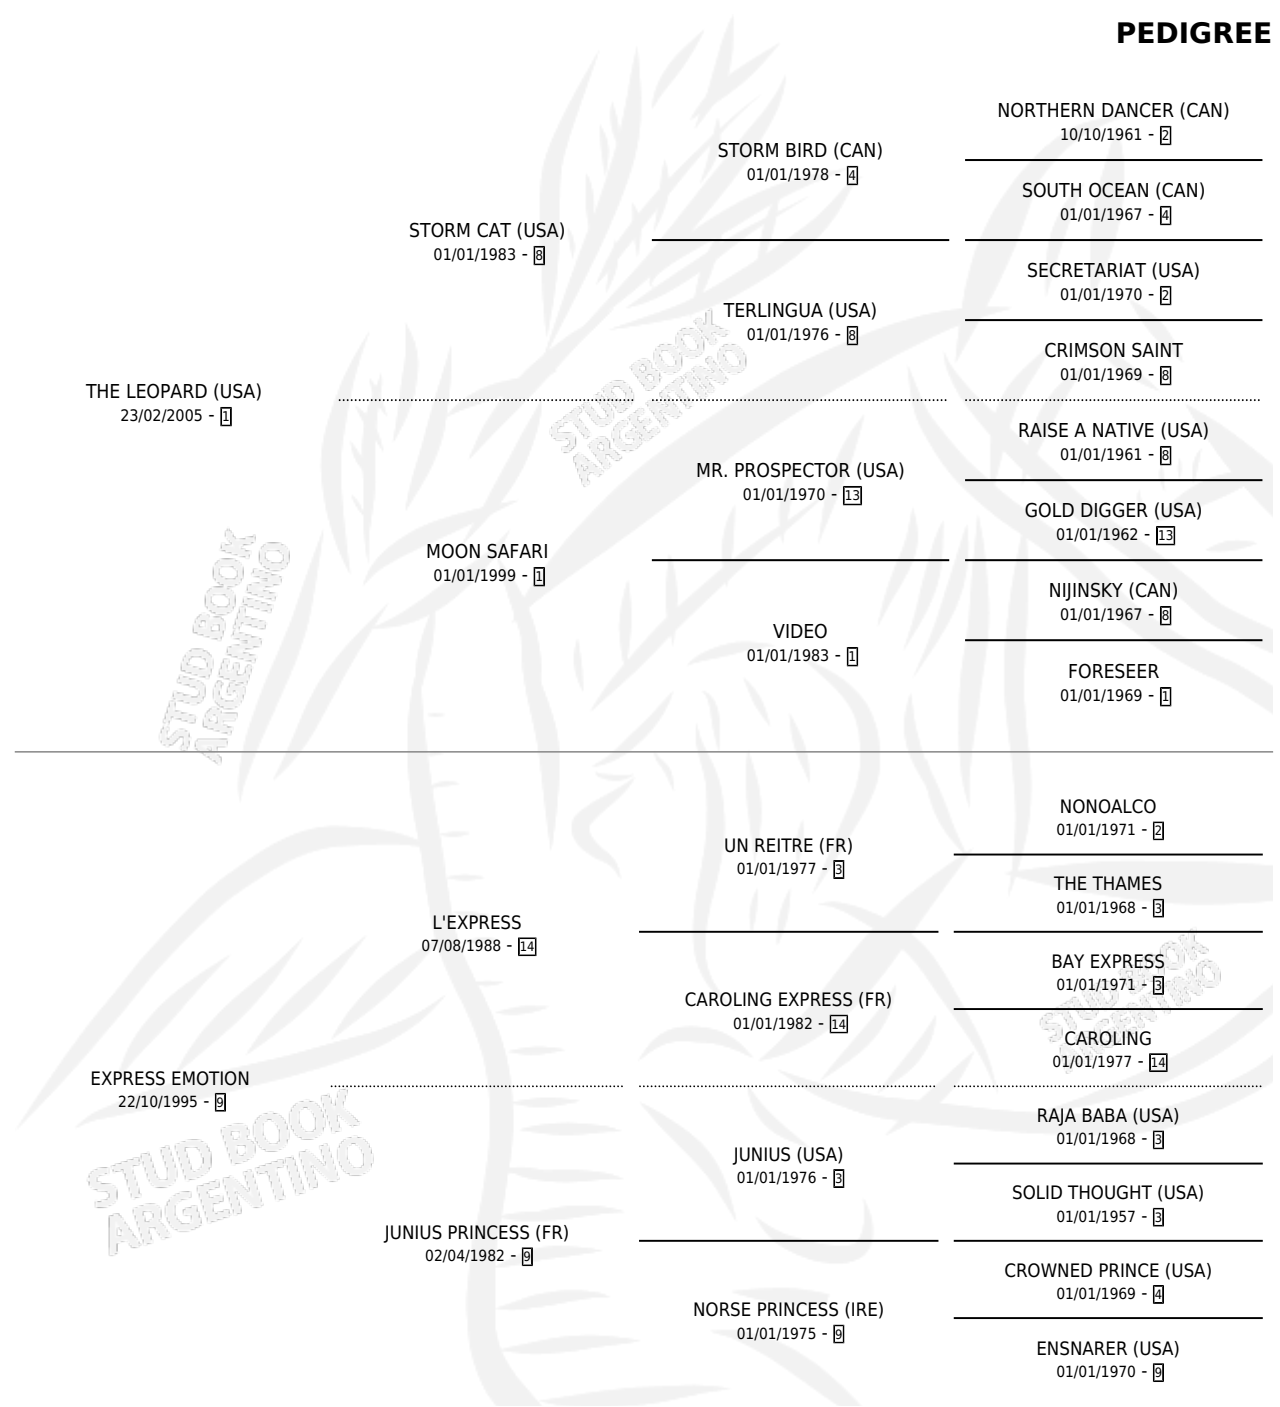

GRAN LEOPARD

por THE LEOPARD (USA) y EXPRESS EMOTION por L'EXPRESS

Argentina · Macho · Alazan · SP · 08/09/2010
Familia 9-g · Volumen 40

ESTADO

TIPIFICACIÓN SANGUÍNEA	X
TIPIFICACIÓN POR ADN	✓
PASAPORTE	✓
IDENTIFICACIÓN POR MICROCHIP	✓
REPRODUCTOR	X

Lugar de nacimiento: Campo particular

Criador: Sin dato

PEDIGREE