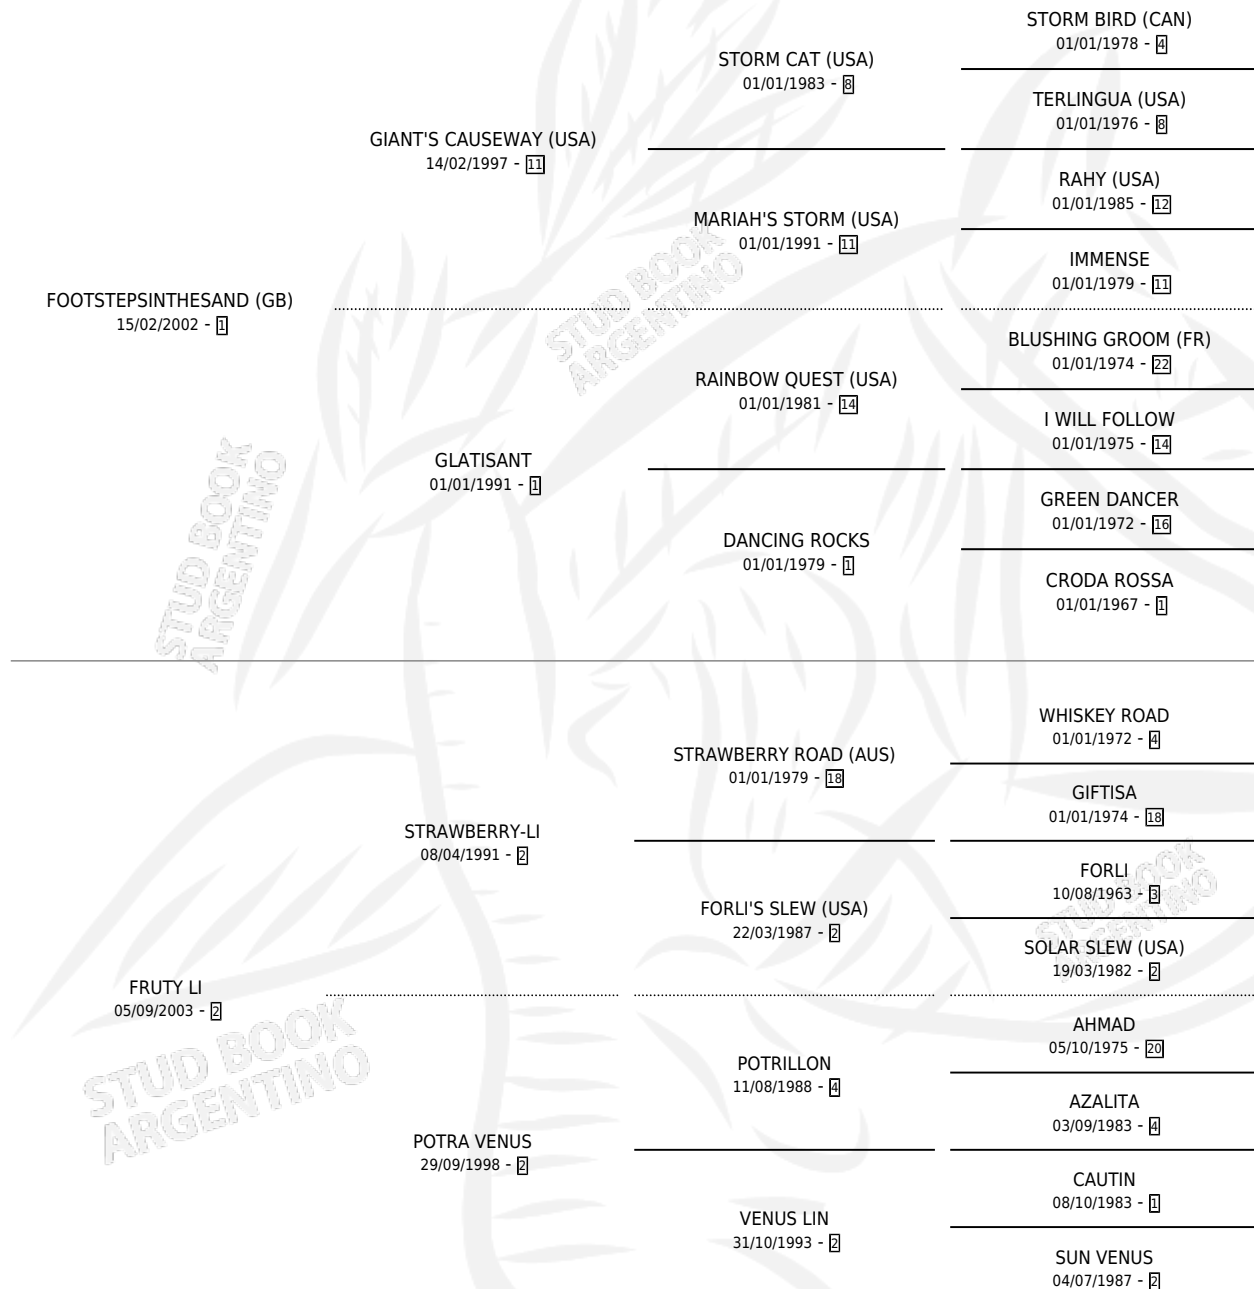

FRESA EN LA ARENA

por FOOTSTEPSINTHESAND (GB) y FRUTY LI por STRAWBERRY-LI

Argentina · Hembra · Zaino · SP · 13/09/2010
Familia 2-u · Volumen 40

ESTADO

TIPIFICACIÓN SANGUÍNEA	X
TIPIFICACIÓN POR ADN	✓
PASAPORTE	✓
IDENTIFICACIÓN POR MICROCHIP	✓
REPRODUCTOR	✓

Lugar de nacimiento: San Lorenzo De Areco
Criador: San Lorenzo De Areco

~

HIJOS

	MACHOS	HEMBRAS
1 NACIERON	1	0
SIN ACTUACIONES		

PEDIGREE

CAMPAÑA

Solo carreras oficiales de Argentina

POR EDAD