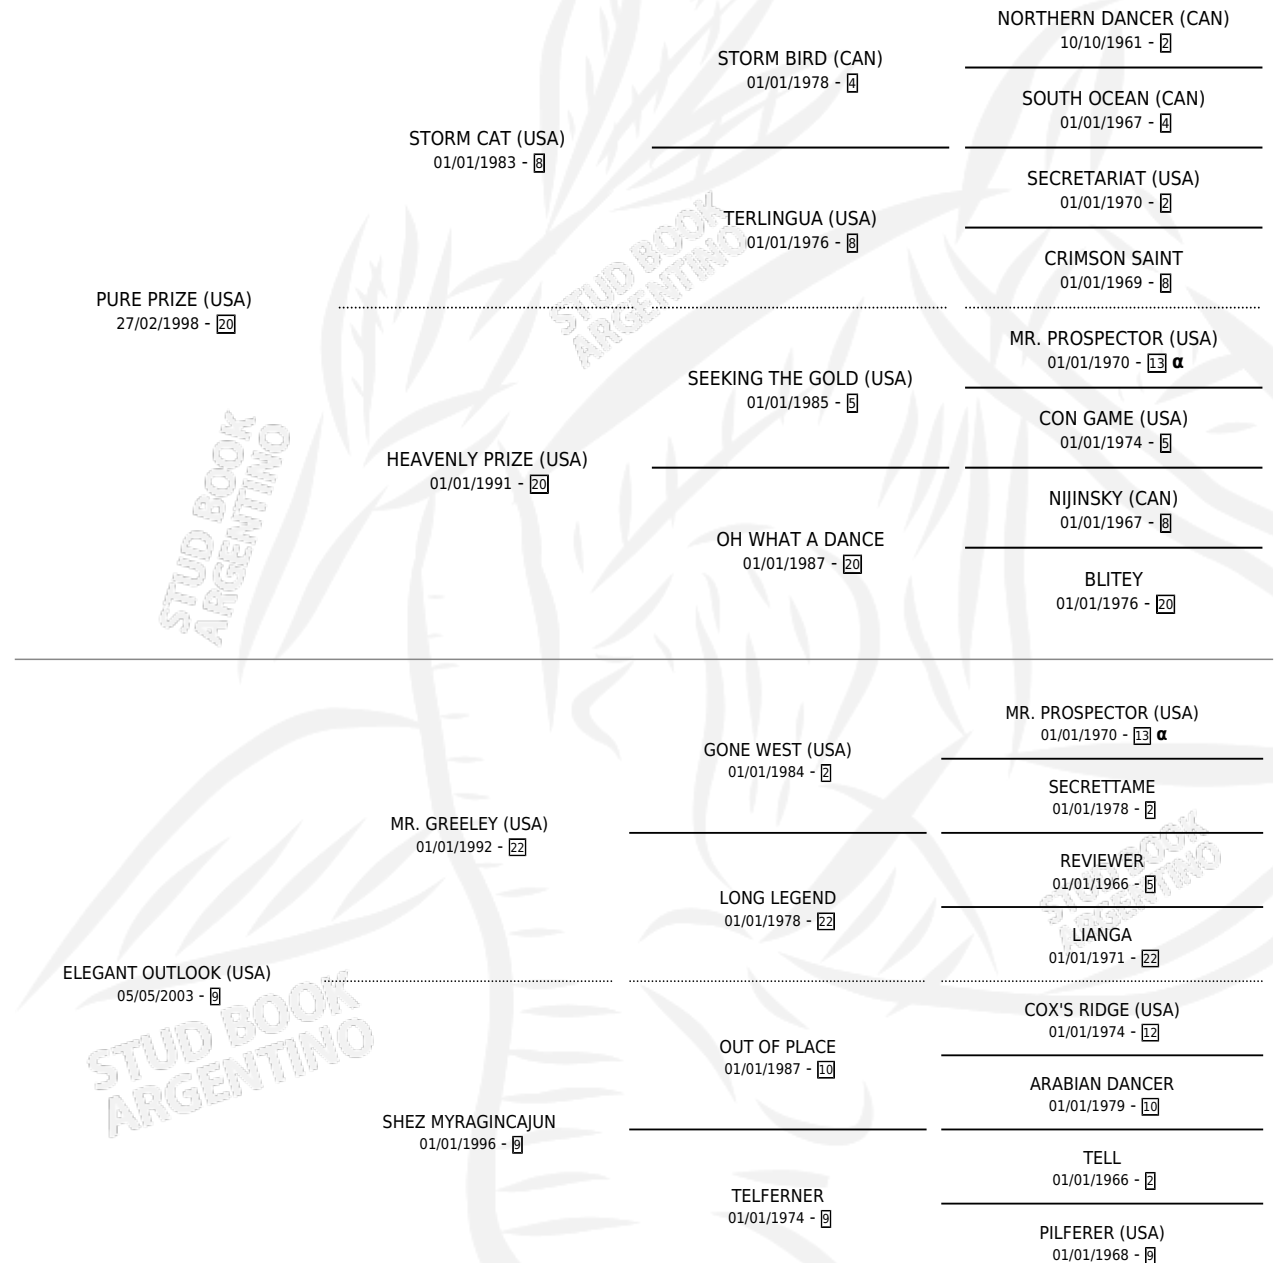

MR ELEGANT

por **PURE PRIZE (USA)** y **ELEGANT OUTLOOK (USA)** por
MR. GREELEY (USA)

Argentina · Macho · Alazan · SP · 23/10/2010
Familia 9-b · Volumen 40

ESTADO

TIPIFICACIÓN SANGUÍNEA	X
TIPIFICACIÓN POR ADN	✓
PASAPORTE	✓
IDENTIFICACIÓN POR MICROCHIP	✓
REPRODUCTOR	X

Lugar de nacimiento: San Lorenzo De Areco
Criador: Gorostiza Alfredo

PEDIGREE

INBREEDING : α

CAMPAÑA

Solo carreras oficiales de Argentina

POR EDAD

EDAD	CC	1°	2°	3°	4°	5°	NP	CLC	CLG	CLCG1	CLGG1	IMPORTE	GANANCIA / CC
2 AÑOS	2	0	1	0	0	0	1	1	0	1	0	\$16,800	\$8,400
3 AÑOS	8	1	4	1	0	1	1	0	0	0	0	\$148,300	\$18,538
4 AÑOS	13	1	2	1	0	0	9	0	0	0	0	\$117,215	\$9,017
5 AÑOS	11	3	0	3	0	1	4	0	0	0	0	\$192,492	\$17,499
6 AÑOS	7	1	1	0	1	0	4	0	0	0	0	\$164,410	\$23,487
7 AÑOS	1	0	0	0	0	1	0	0	0	0	0	\$3,606	\$3,606
TOTALES	42	6	8	5	1	3	19	1	0	1	0	\$642,823	\$15,305
%		14.3%	19.0%	11.9%	2.4%	7.1%	45.2%	2.4%	0.0%	100%	0.0%		

Ganador de 6 carreras en San Isidro y Palermo - \$642,823, a los 3,4,5 y 6 años.

POR DISTANCIA

HIPODROMO	CC	1°	2°	3°	4°	5°	NP	CLC	CLG	CLCG1	CLGG1	IMPORTE
SAN ISIDRO	30	5	5	4	0	2	14	1	0	1	0	\$503,323
1200 MTS	10	3	2	1	0	1	3	0	0	0	0	\$317,716
1400 MTS	12	2	3	2	0	0	5	0	0	0	0	\$169,553
1100 MTS	2	0	0	0	0	0	2	0	0	0	0	\$0
1600 MTS	4	0	0	0	0	1	3	1	0	1	0	\$6,694
1300 MTS	2	0	0	1	0	0	1	0	0	0	0	\$9,360
PALERMO	12	1	3	1	1	1	5	0	0	0	0	\$139,500
1200 MTS	4	0	0	0	1	0	3	0	0	0	0	\$4,500
1400 MTS	3	0	2	0	0	1	0	0	0	0	0	\$41,000
1600 MTS	5	1	1	1	0	0	2	0	0	0	0	\$94,000