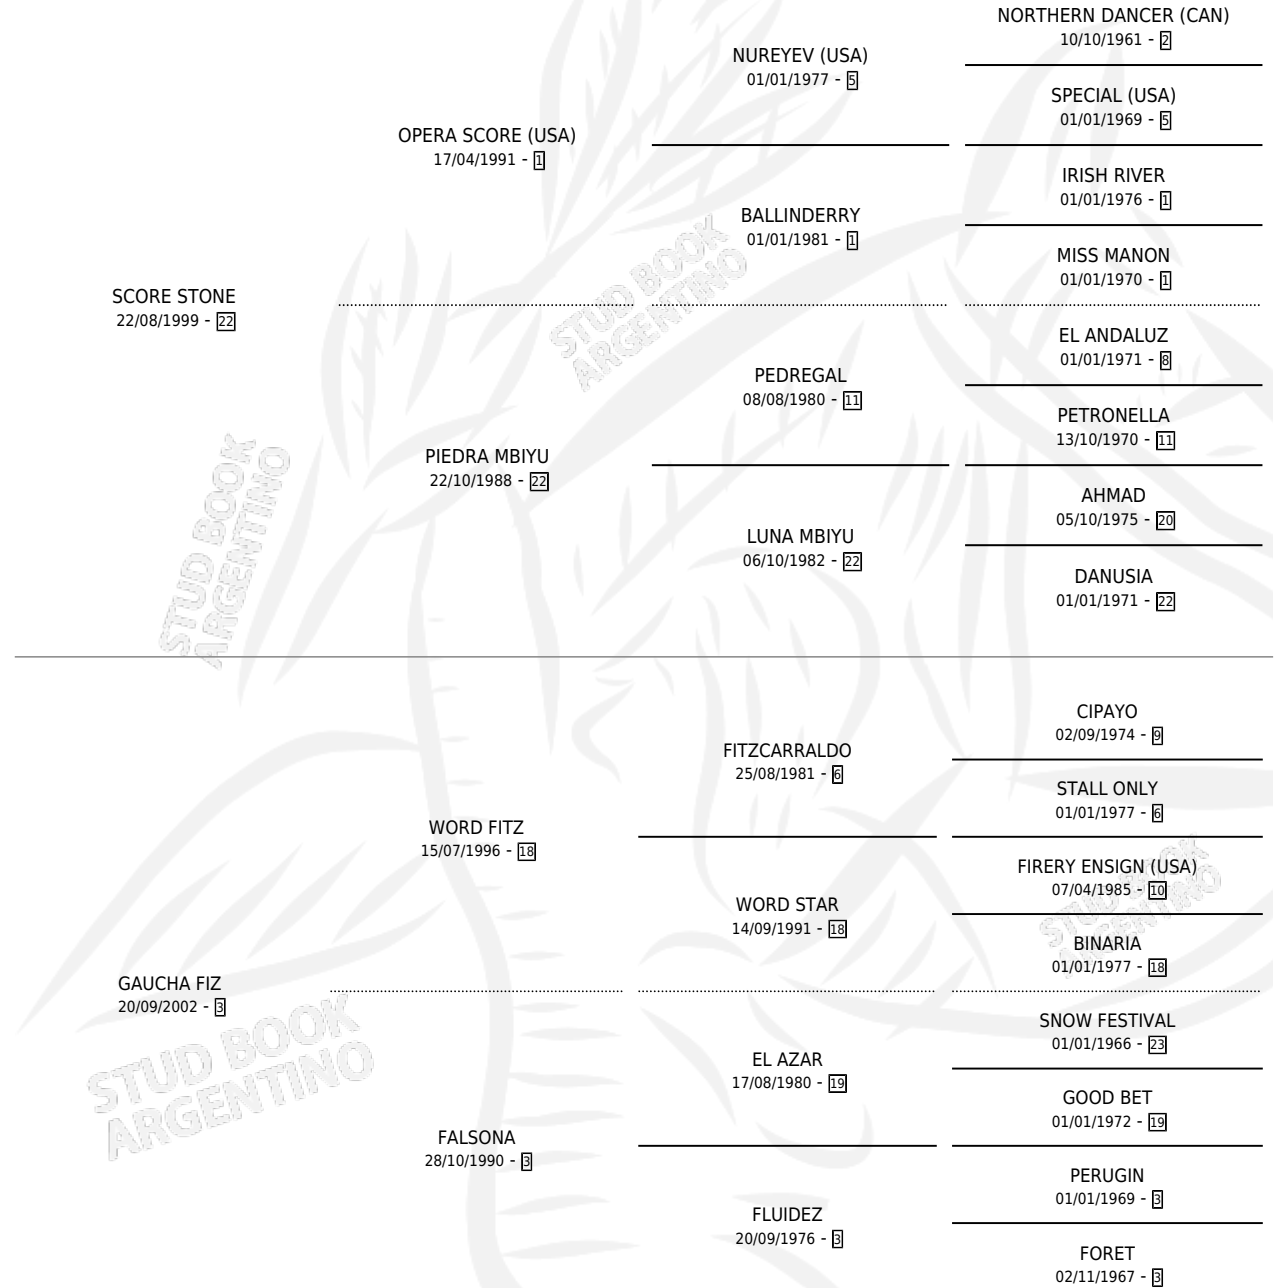

SPEEDY ASH

por SCORE STONE y GAUCHA FIZ por WORD FITZ

Argentina · Hembra · Zaino · SP · 26/09/2010
Familia 3-o · Volumen 40

ESTADO

TIPIFICACIÓN SANGUÍNEA	X
TIPIFICACIÓN POR ADN	X
PASAPORTE	X
IDENTIFICACIÓN POR MICROCHIP	X
REPRODUCTOR	X

Lugar de nacimiento: Angela Lucia

Criador: Angela Lucia

PEDIGREE