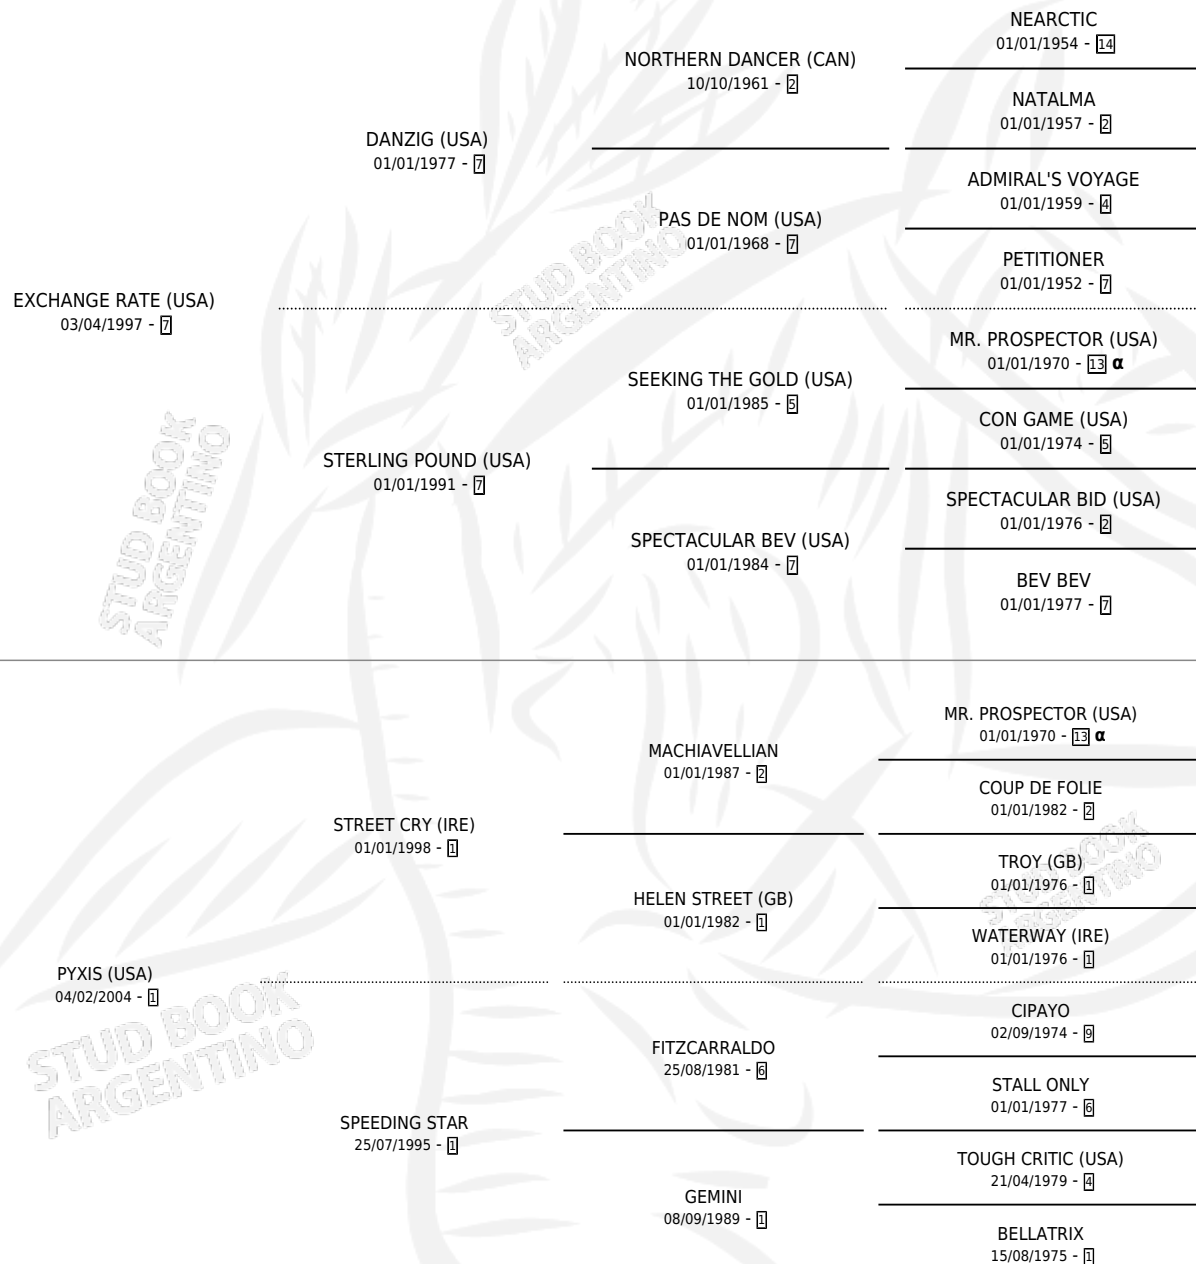

ULTIMO SUEÑO

por EXCHANGE RATE (USA) y PYXIS (USA) por STREET CRY (IRE)

Argentina · Hembra · Tordillo · SP · 22/09/2010
Familia 1-g · Volumen 40

ESTADO

TIPIFICACIÓN SANGUÍNEA	X
TIPIFICACIÓN POR ADN	✓
PASAPORTE	✓
IDENTIFICACIÓN POR MICROCHIP	✓
REPRODUCTOR	✓

Lugar de nacimiento: De La Pomme
Criador: De La Pomme

~

HIJOS

	MACHOS	HEMBRAS
4 NACIERON	1	3
3 CORRIERON	1	2
2 GANARON	1	1
0 GANADORES CL	0 GANADORES GR	0 GANADORES G1

PEDIGREE

INBREEDING : α

EXPORTACIÓN / IMPORTACIÓN