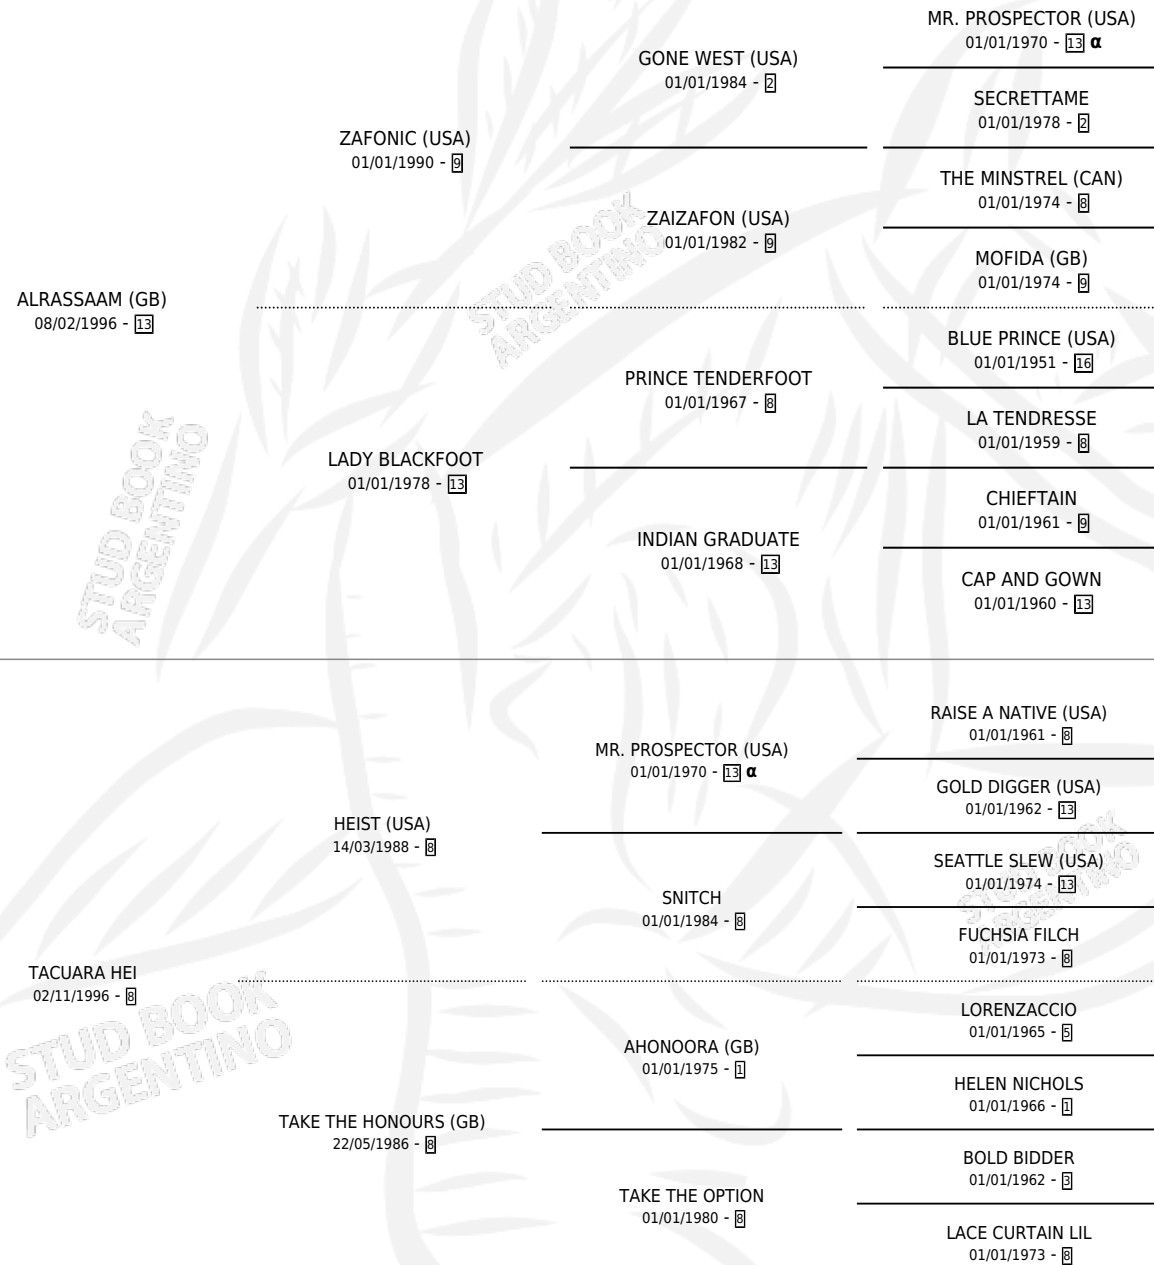

TACAÑA SAM

por **ALASSAAM (GB)** y **TACUARA HEI** por **HEIST (USA)**

Argentina · Hembra · Zaino · SP · 16/10/2010
Familia 8-c · Volumen 40

ESTADO

TIPIFICACIÓN SANGUÍNEA	X
TIPIFICACIÓN POR ADN	✓
PASAPORTE	✓
IDENTIFICACIÓN POR MICROCHIP	✓
REPRODUCTOR	X

Lugar de nacimiento: Caryjuan

Criador: Caryjuan

PEDIGREE

INBREEDING : α