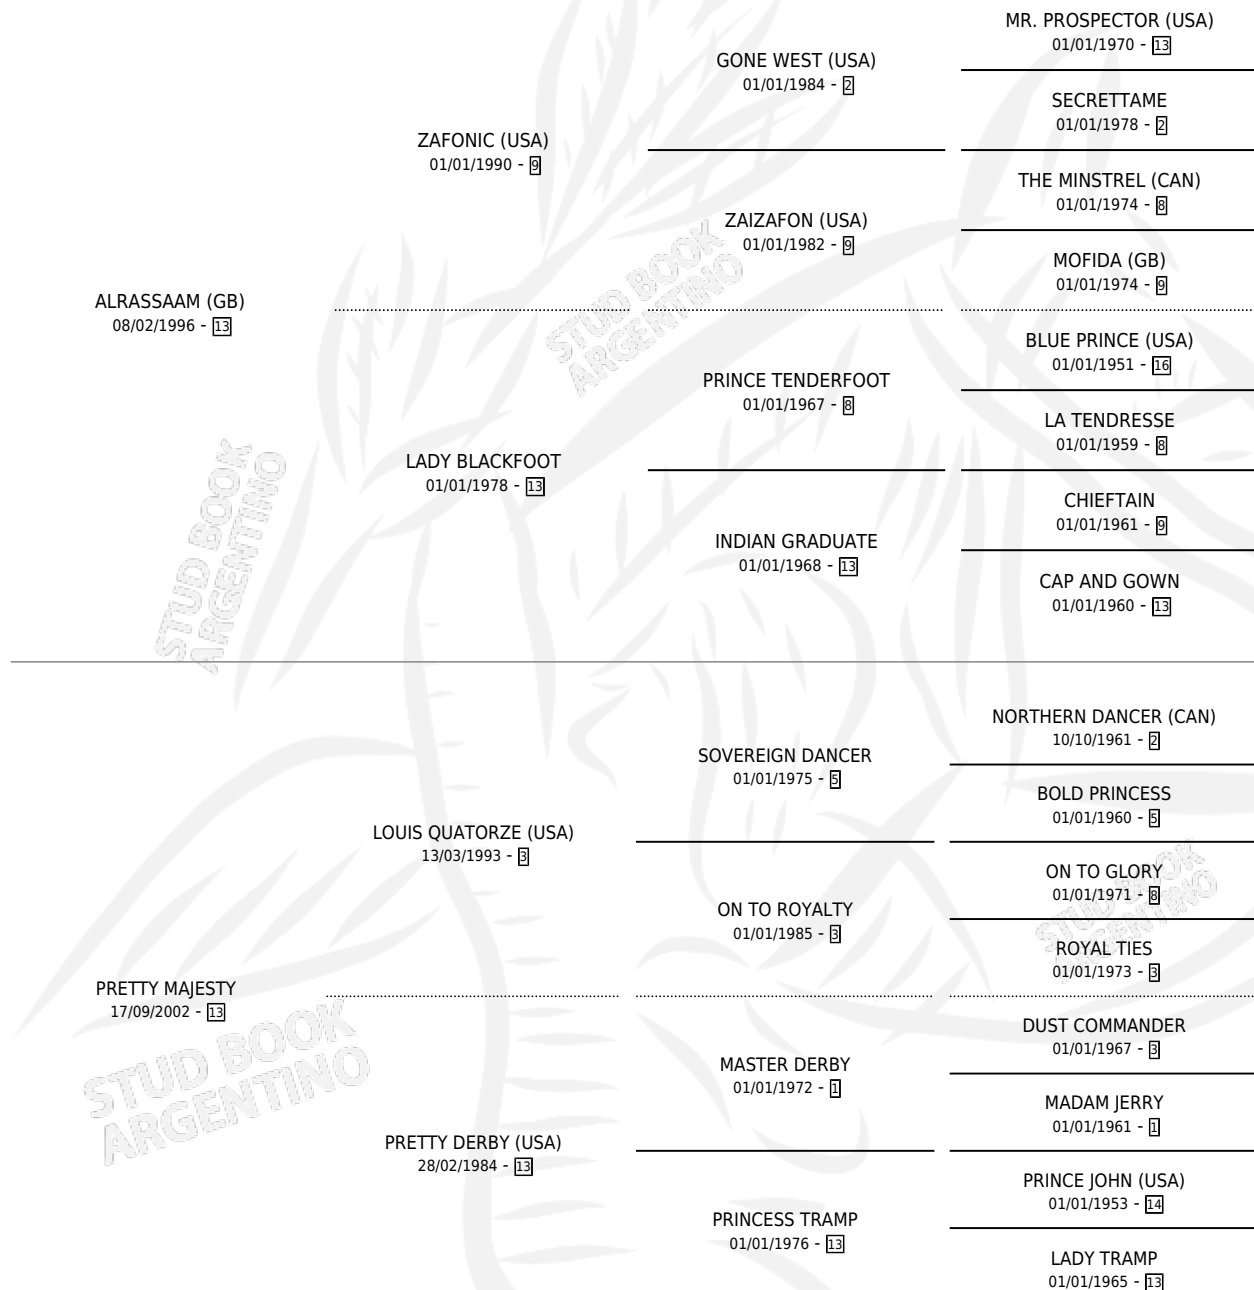

PRETOR SAM

por **ALASSAAM (GB)** y **PRETTY MAJESTY** por **LOUIS QUATORZE (USA)**

Argentina · Macho · Zaino · SP · 15/10/2010
Familia 13-c · Volumen 40

ESTADO

TIPIFICACIÓN SANGUÍNEA	X
TIPIFICACIÓN POR ADN	✓
PASAPORTE	✓
IDENTIFICACIÓN POR MICROCHIP	✓
REPRODUCTOR	X

Lugar de nacimiento: Caryjuan
Criador: Caryjuan

PEDIGREE

CAMPAÑA

Solo carreras oficiales de Argentina

POR EDAD

EDAD	CC	1°	2°	3°	4°	5°	NP	CLC	CLG	CLCG1	CLGG1	IMPORTE	GANANCIA / CC
4 AÑOS	3	0	0	0	0	0	3	0	0	0	0	\$0	\$0
5 AÑOS	3	0	0	0	0	0	3	0	0	0	0	\$0	\$0
TOTALES	6	0	0	0	0	0	6	0	0	0	0	\$0	\$0
%		0.0%	0.0%	0.0%	0.0%	0.0%	100%	0.0%	0.0%	0.0%	0.0%		