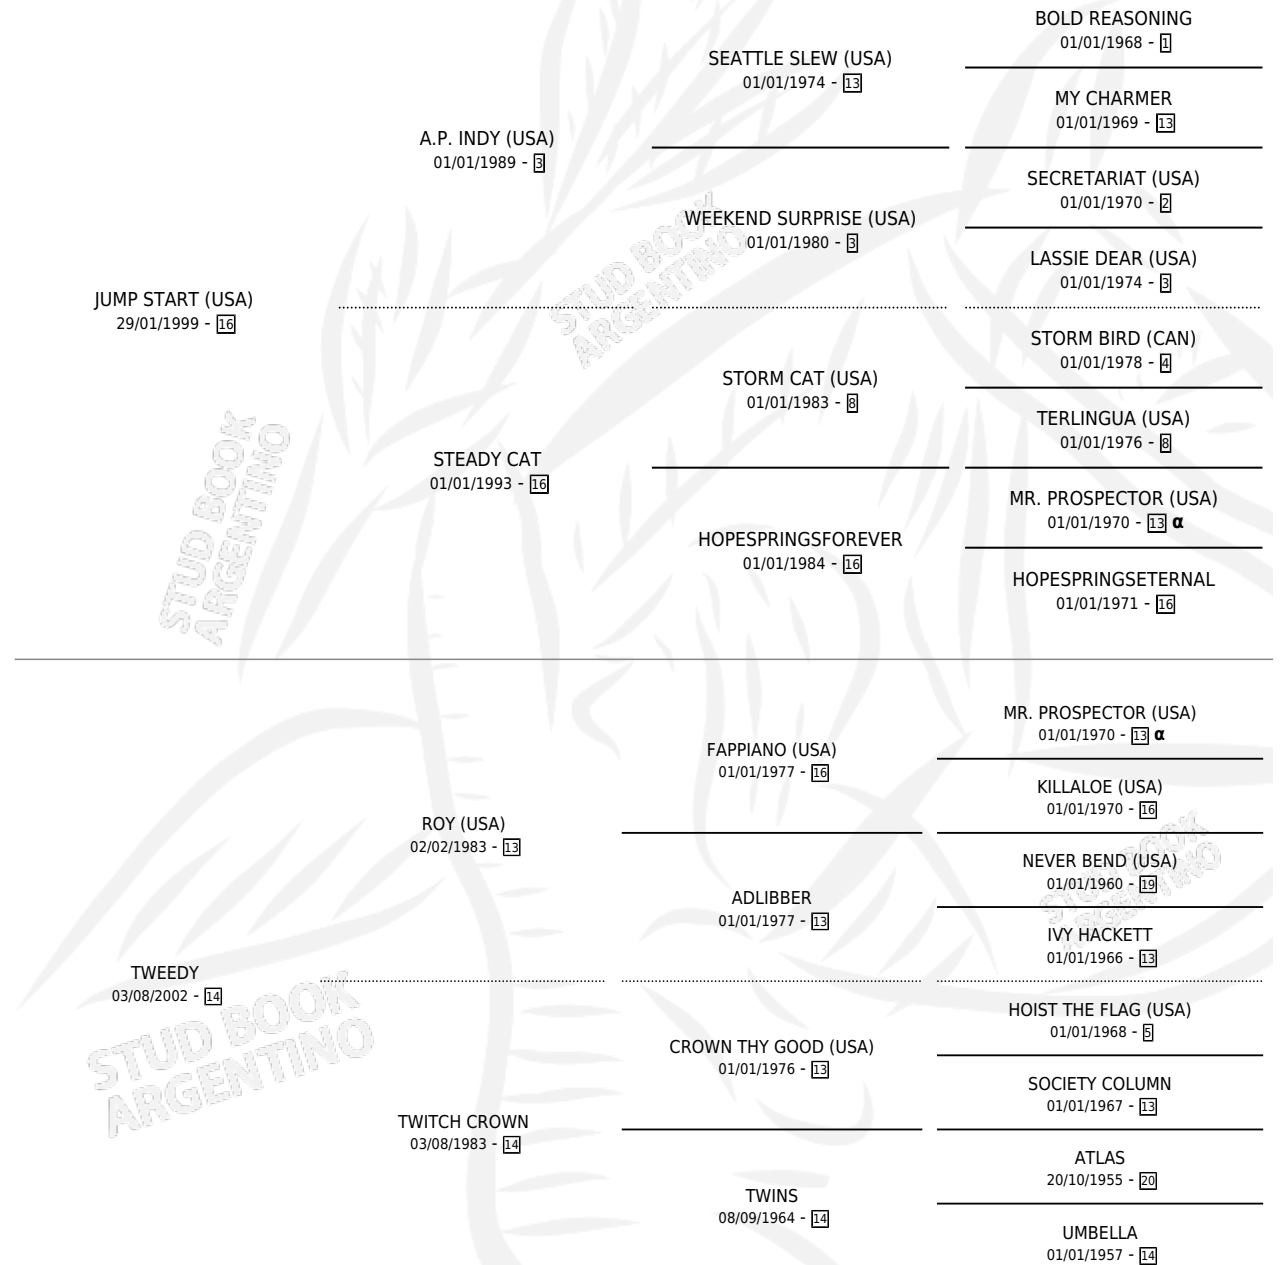

TWEEKEND

por **JUMP START (USA)** y **TWEEDY** por **ROY (USA)**

Argentina · Macho · Zaino · SP · 30/09/2010
Familia 14-c · Volumen 40

ESTADO

TIPIFICACIÓN SANGUÍNEA	X
TIPIFICACIÓN POR ADN	✓
PASAPORTE	✓
IDENTIFICACIÓN POR MICROCHIP	✓
REPRODUCTOR	X

Lugar de nacimiento: Santa Ines

Criador: Santa Ines

PEDIGREE

INBREEDING : α

CAMPAÑA

Solo carreras oficiales de Argentina

POR EDAD

EDAD	CC	1°	2°	3°	4°	5°	NP	CLC	CLG	CLCG1	CLGG1	IMPORTE	GANANCIA / CC
3 AÑOS	4	0	0	0	0	0	4	0	0	0	0	\$6,600	\$1,650
4 AÑOS	1	0	0	0	0	0	1	0	0	0	0	\$0	\$0
TOTALES	5	0	0	0	0	0	5	0	0	0	0	\$6,600	\$1,320
%		0.0%	0.0%	0.0%	0.0%	0.0%	100%	0.0%	0.0%	0.0%	0.0%		

No placés en San Isidro, Palermo y La Plata en 5 carreras disputadas.

POR DISTANCIA

HIPODROMO	CC	1°	2°	3°	4°	5°	NP	CLC	CLG	CLCG1	CLGG1	IMPORTE
PALERMO	1	0	0	0	0	0	1	0	0	0	0	\$0
1600 MTS	1	0	0	0	0	0	1	0	0	0	0	\$0
SAN ISIDRO	2	0	0	0	0	0	2	0	0	0	0	\$6,600
2000 MTS	2	0	0	0	0	0	2	0	0	0	0	\$6,600
LA PLATA	2	0	0	0	0	0	2	0	0	0	0	\$0
2000 MTS	1	0	0	0	0	0	1	0	0	0	0	\$0
1700 MTS	1	0	0	0	0	0	1	0	0	0	0	\$0