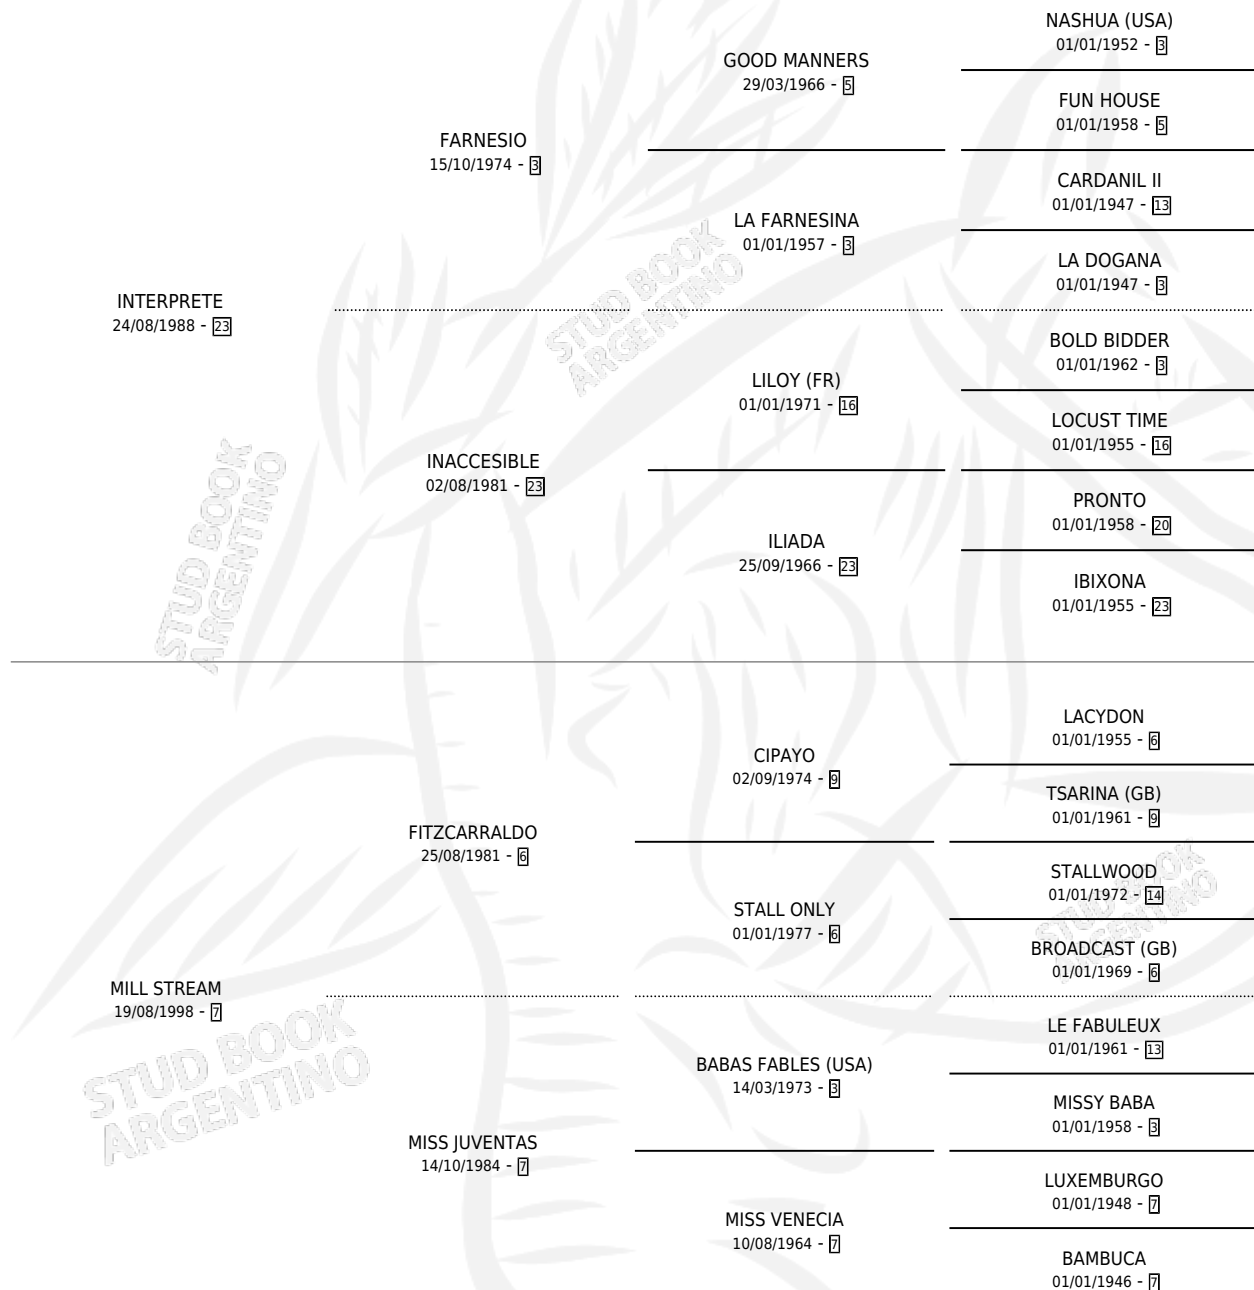

MISS MARILYN

por INTERPRETE y MILL STREAM por FITZCARRALDO

Argentina · Hembra · Zaino · SP · 03/10/2010
Familia 7 · Volumen 40

ESTADO

TIPIFICACIÓN SANGUÍNEA	X
TIPIFICACIÓN POR ADN	✓
PASAPORTE	✓
IDENTIFICACIÓN POR MICROCHIP	✓
REPRODUCTOR	✓

Lugar de nacimiento: Santa Ines
Criador: Santa Ines

~

HIJOS

	MACHOS	HEMBRAS
7 NACIERON	2	5
1 CORRIERON	0	1

SIN ACTUACIONES

PEDIGREE