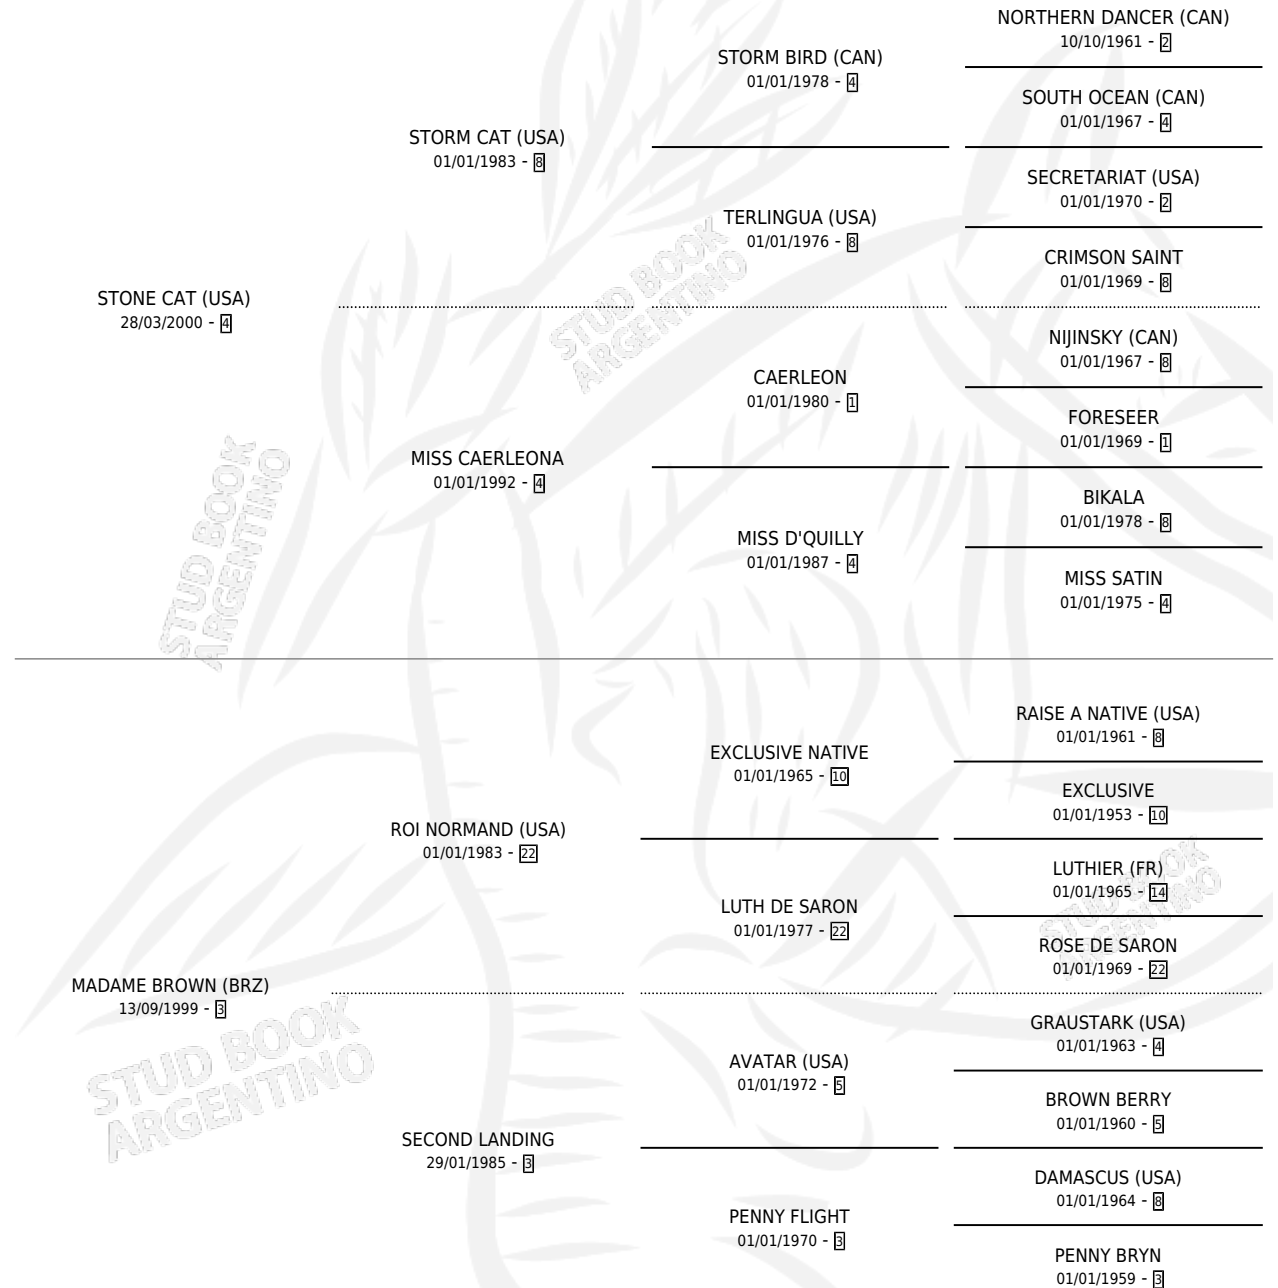

MUY CAMPERA

por **STONE CAT (USA)** y **MADAME BROWN (BRZ)** por **ROI NORMAND (USA)**

Argentina · Hembra · Zaino · SP · 07/10/2010
Familia 3 · Volumen 40

ESTADO

TIPIFICACIÓN SANGUÍNEA	X
TIPIFICACIÓN POR ADN	X
PASAPORTE	X
IDENTIFICACIÓN POR MICROCHIP	X
REPRODUCTOR	X

Lugar de nacimiento: Santa Brigida
Criador: Leon Jose Manuel Sucesion

PEDIGREE

MUY CAMPERA

Datos oficiales del Stud Book Argentino

Documento generado el 11/05/2026

studbook.org.ar