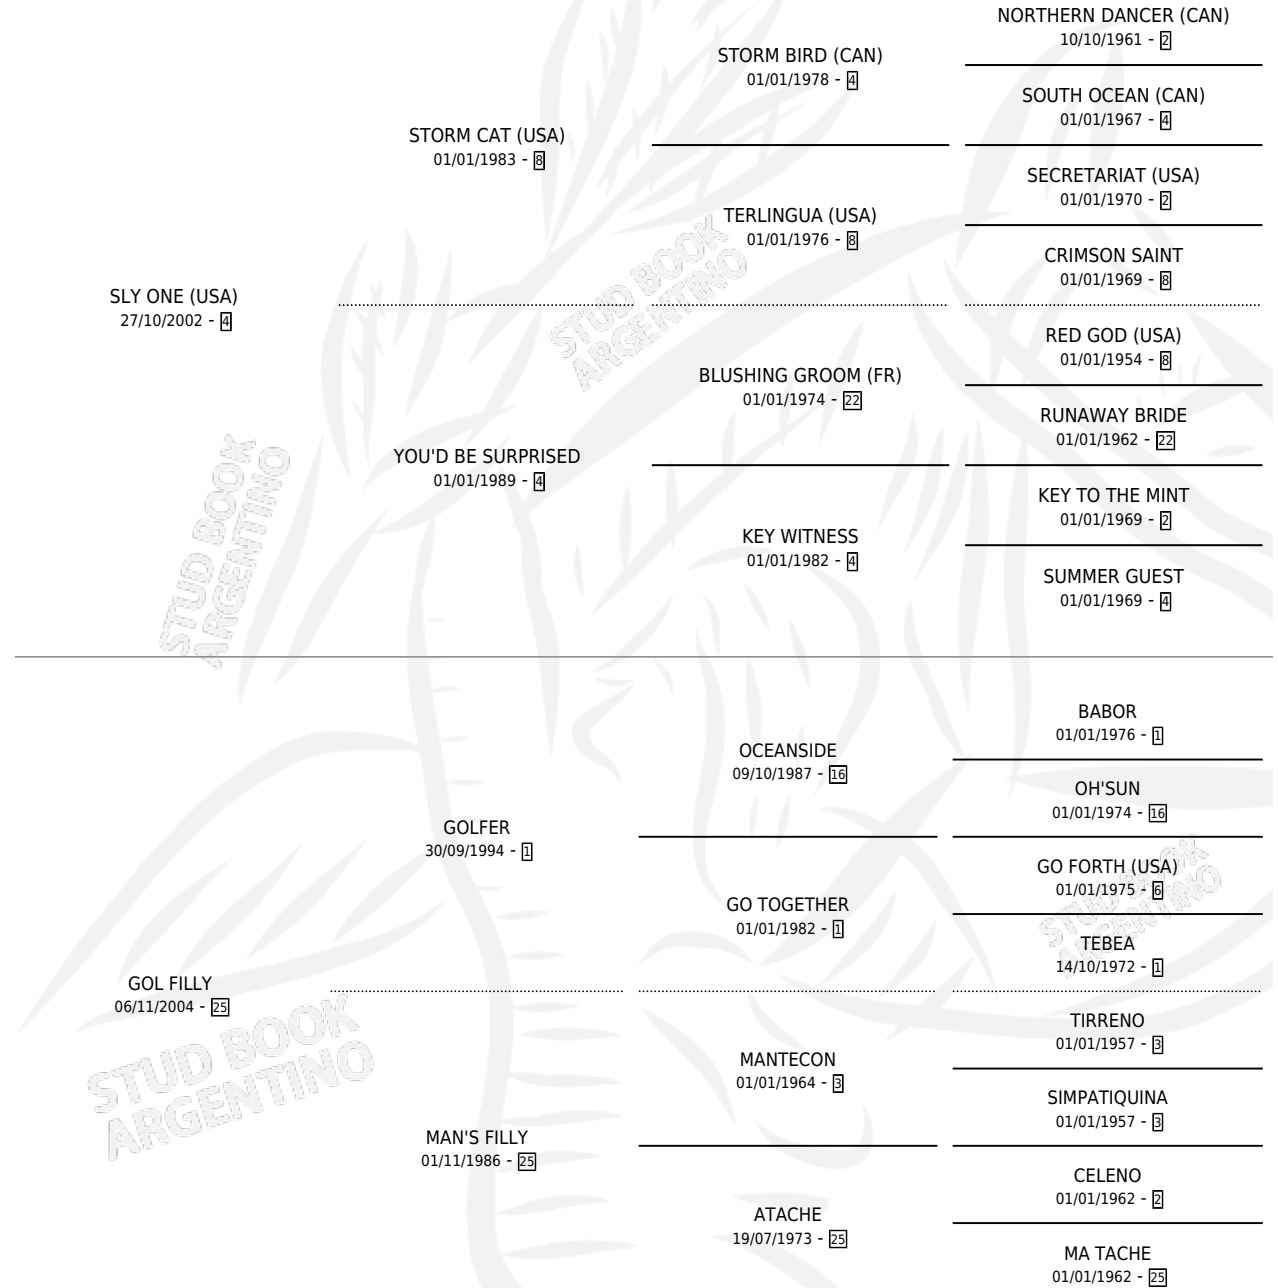

SLY'S FILLY

por SLY ONE (USA) y GOL FILLY por GOLFER

Argentina · Hembra · Alazan · SP · 30/09/2010
Familia 25 · Volumen 40

ESTADO

TIPIFICACIÓN SANGUÍNEA	X
TIPIFICACIÓN POR ADN	✓
PASAPORTE	X
IDENTIFICACIÓN POR MICROCHIP	✓
REPRODUCTOR	X

Lugar de nacimiento: El Paraiso

Criador: Unicornio

PEDIGREE

SLY'S FILLY

Datos oficiales del Stud Book Argentino

Documento generado el 12/05/2026

studbook.org.ar