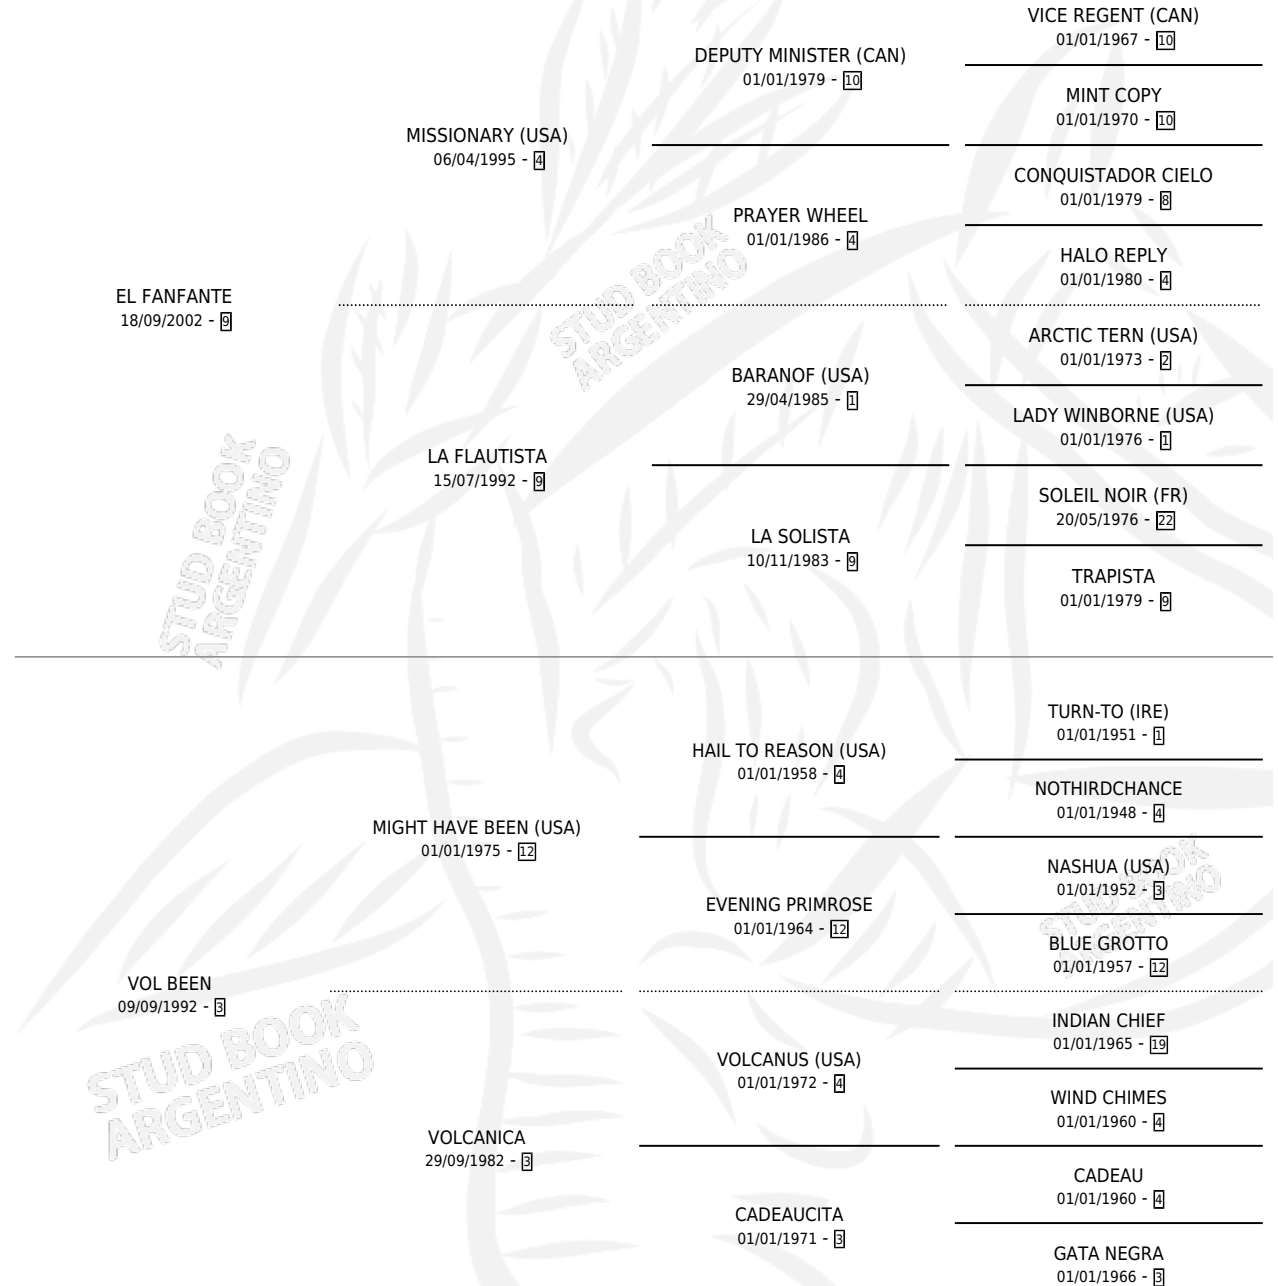

ESTOY COMPLICADO

por **EL FANFANTE** y **VOL BEEN** por **MIGHT HAVE BEEN** (USA)

Argentina · Macho · Zaino · SP · 22/10/2010
Familia 3 · Volumen 40

ESTADO

TIPIFICACIÓN SANGUÍNEA	X
TIPIFICACIÓN POR ADN	X
PASAPORTE	X
IDENTIFICACIÓN POR MICROCHIP	X
REPRODUCTOR	X

Lugar de nacimiento: Campo particular
Criador: Marisi Marcelo Alberto

PEDIGREE