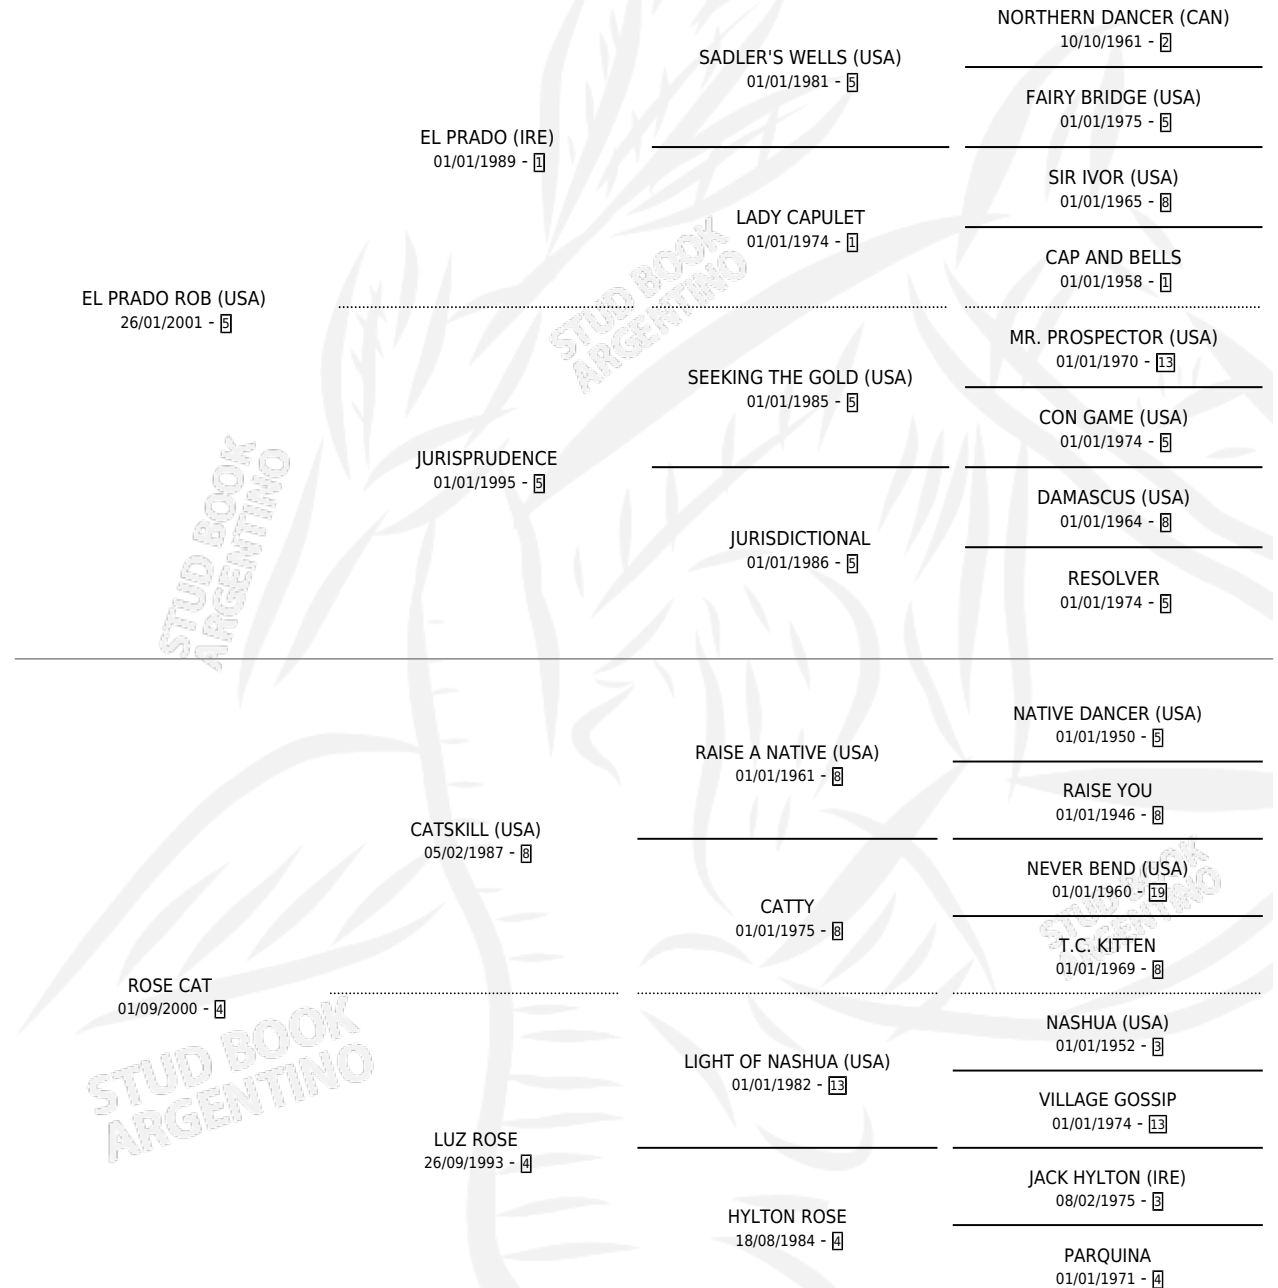

HOBBIT

por **EL PRADO ROB (USA)** y **ROSE CAT** por **CATSKILL (USA)**

Argentina · Macho · Zaino · SP · 03/10/2010
Familia 4-h · Volumen 40

ESTADO

TIPIFICACIÓN SANGUÍNEA	X
TIPIFICACIÓN POR ADN	✓
PASAPORTE	✓
IDENTIFICACIÓN POR MICROCHIP	✓
REPRODUCTOR	X

Lugar de nacimiento: Vikeda
Criador: Vikeda S.R.L.

PEDIGREE