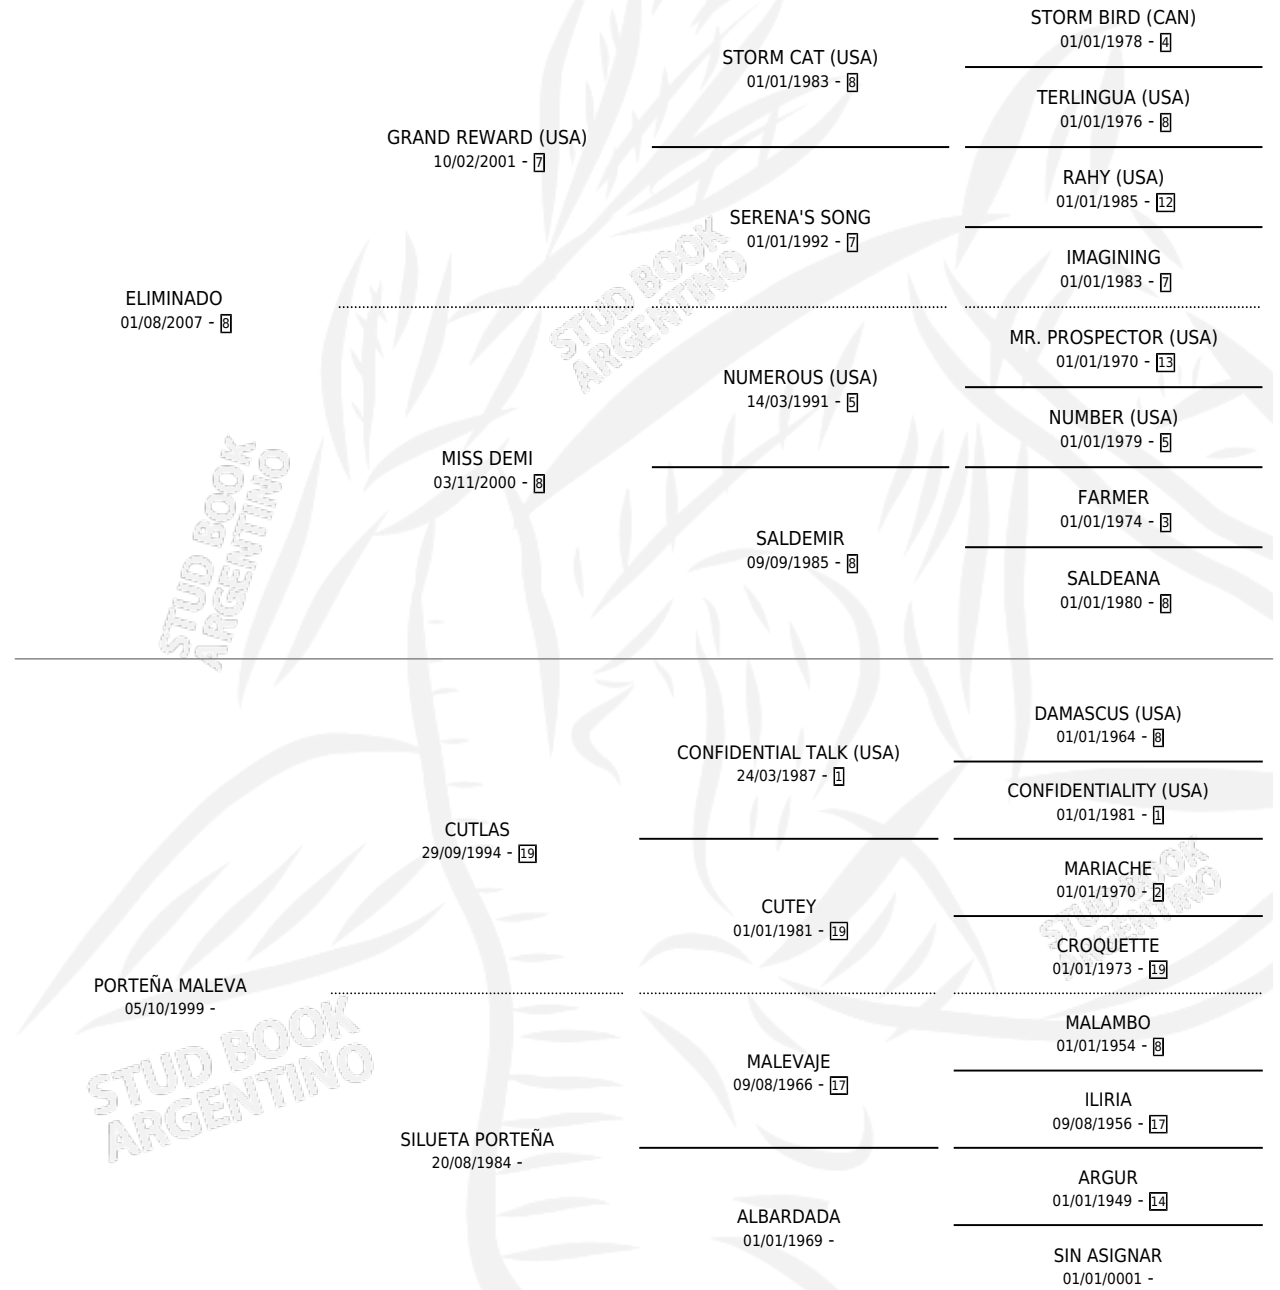

CARQUEN ELI

por **ELIMINADO** y **PORTEÑA MALEVA** por **CUTLAS**

Argentina · Hembra · Alazan · SP · 23/10/2010
Familia · Volumen 40

ESTADO

TIPIFICACIÓN SANGUÍNEA	X
TIPIFICACIÓN POR ADN	✓
PASAPORTE	✓
IDENTIFICACIÓN POR MICROCHIP	✓
REPRODUCTOR	X

Lugar de nacimiento: Fortin Rojas
Criador: Arrizabalaga Guillermo Osvaldo

PEDIGREE

CAMPAÑA

Solo carreras oficiales de Argentina

POR EDAD

EDAD	CC	1°	2°	3°	4°	5°	NP	CLC	CLG	CLCG1	CLGG1	IMPORTE	GANANCIA / CC
4 AÑOS	5	0	0	0	0	0	5	0	0	0	0	\$0	\$0
5 AÑOS	3	0	0	0	0	0	3	0	0	0	0	\$0	\$0
TOTALES	8	0	0	0	0	0	8	0	0	0	0	\$0	\$0
%		0.0%	0.0%	0.0%	0.0%	0.0%	100%	0.0%	0.0%	0.0%	0.0%		