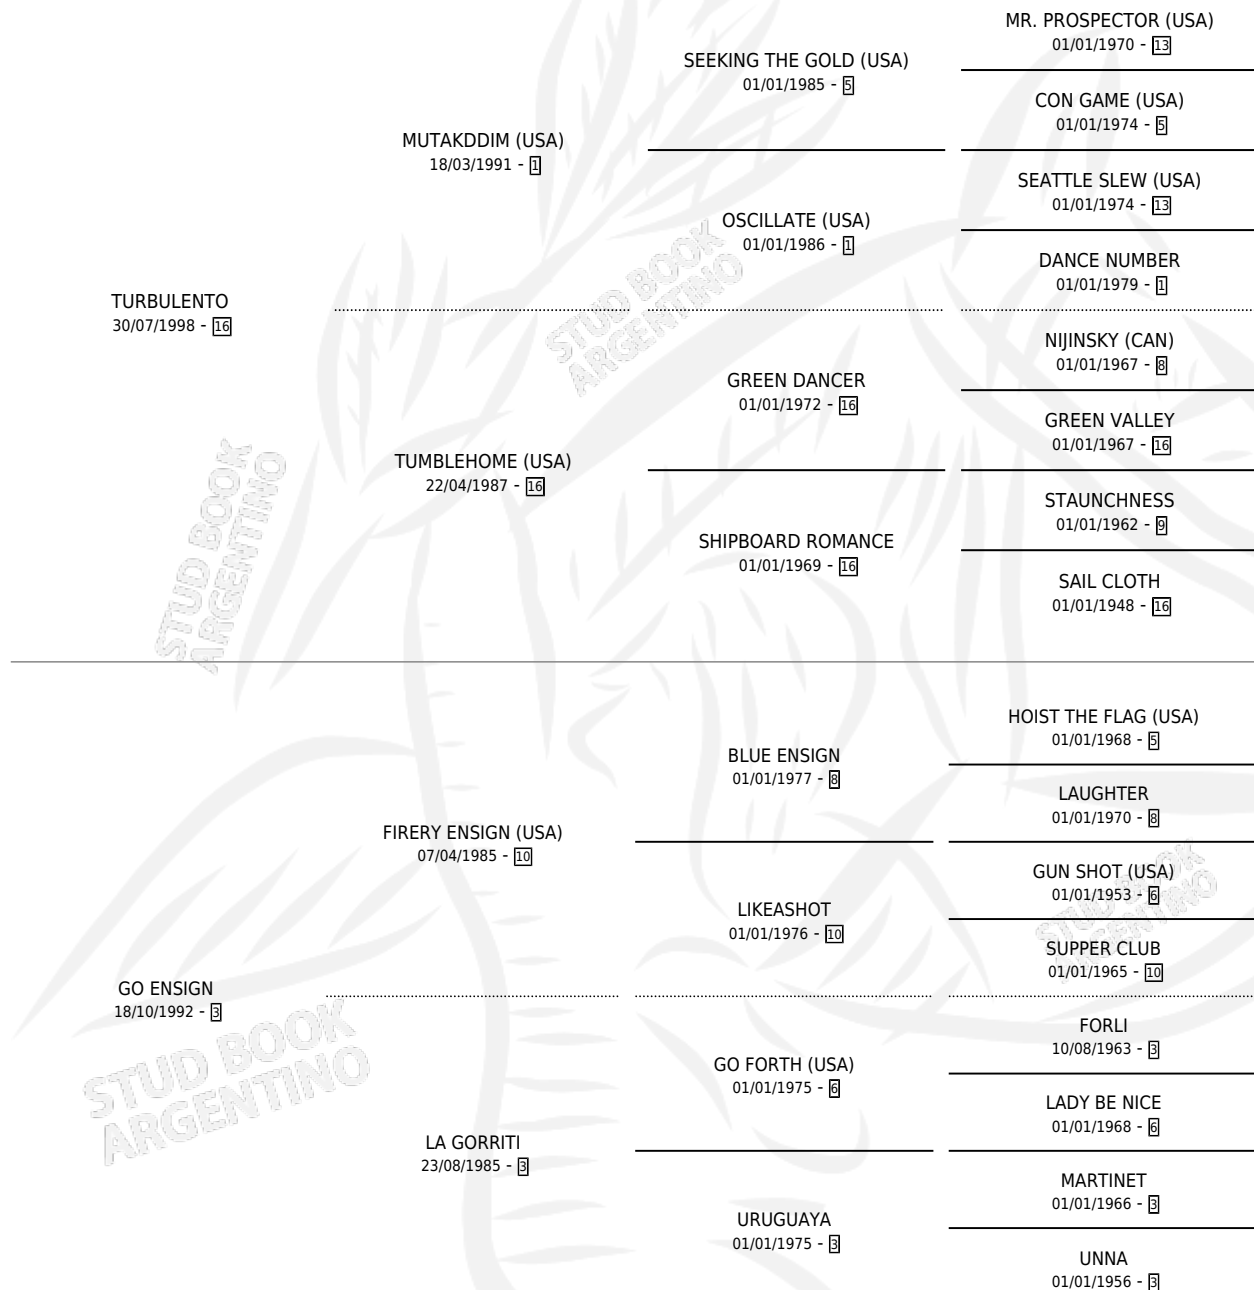

TUR ENSIGN

por **TURBULENTO** y **GO ENSIGN** por **FIRERY ENSIGN**
(USA)

Argentina · Hembra · Zaino · SP · 21/11/2009
Familia 3-d · Volumen 40

ESTADO

TIPIFICACIÓN SANGUÍNEA	X
TIPIFICACIÓN POR ADN	✓
PASAPORTE	✓
IDENTIFICACIÓN POR MICROCHIP	✓
REPRODUCTOR	X

Lugar de nacimiento: Vadarkblar
Criador: Sin dato

PEDIGREE

CAMPAÑA

Solo carreras oficiales de Argentina

POR EDAD

EDAD	CC	1°	2°	3°	4°	5°	NP	CLC	CLG	CLCG1	CLGG1	IMPORTE	GANANCIA / CC
3 AÑOS	1	0	0	0	0	0	1	0	0	0	0	\$0	\$0
TOTALES	1	0	0	0	0	0	1	0	0	0	0	\$0	\$0
%		0.0%	0.0%	0.0%	0.0%	0.0%	100%	0.0%	0.0%	0.0%	0.0%		