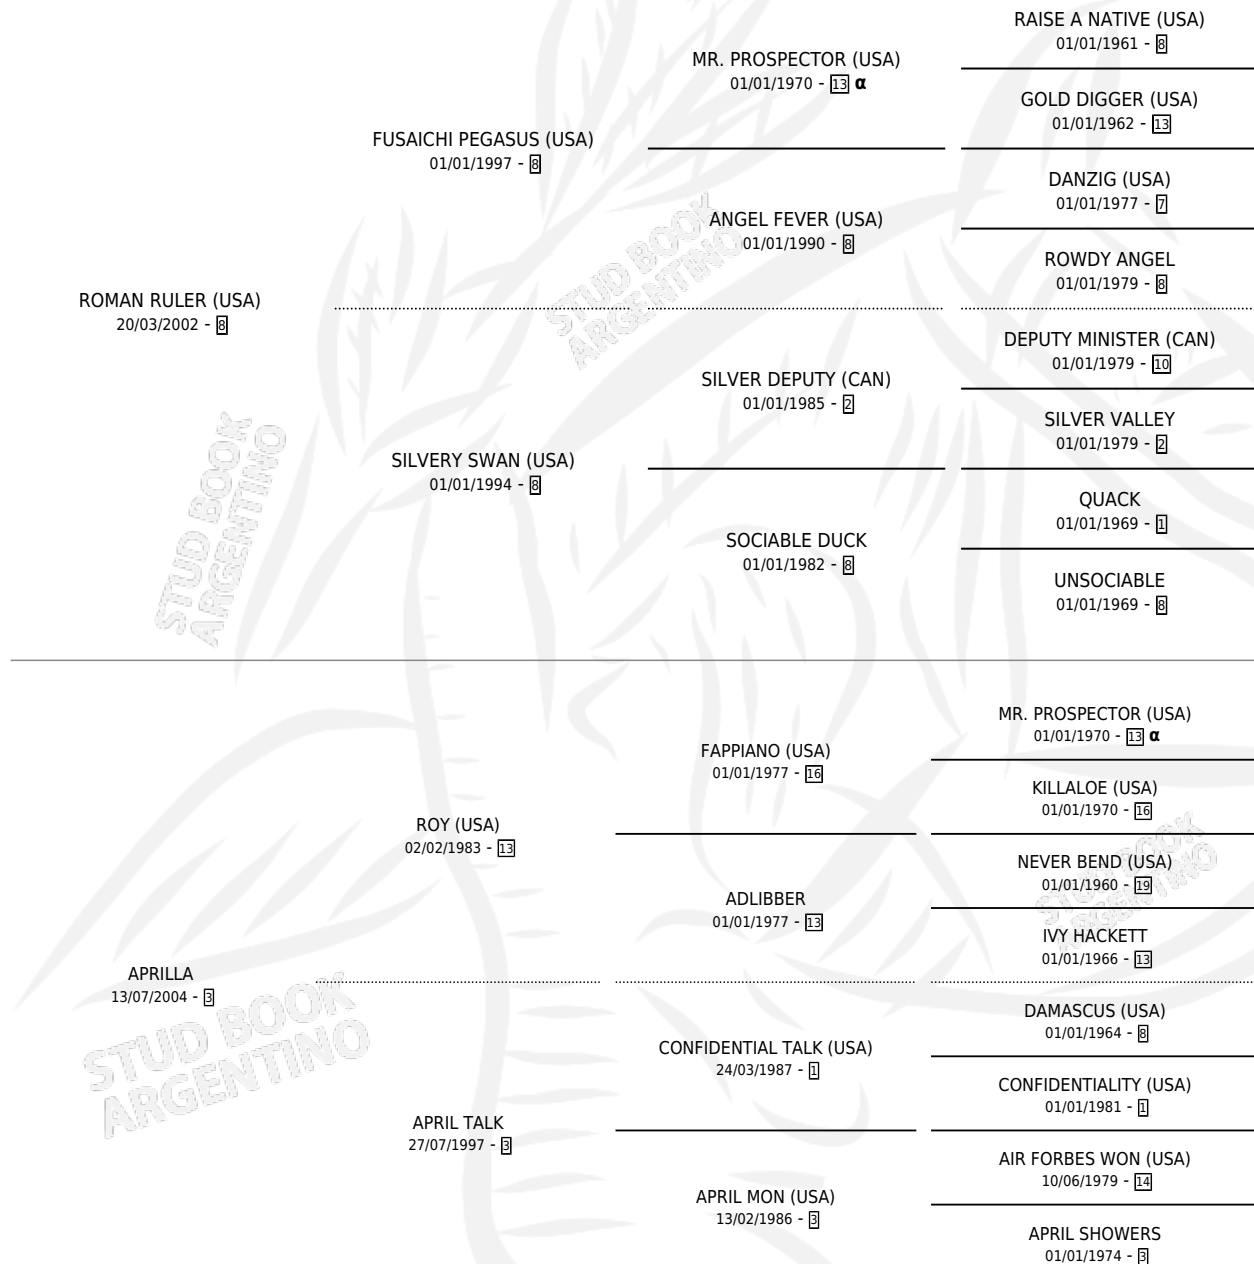

AITHANA

por ROMAN RULER (USA) y APRILLA por ROY (USA)

Argentina · Hembra · Zaino · SP · 01/10/2010
Familia 3-o · Volumen 40

ESTADO

TIPIFICACIÓN SANGUÍNEA	X
TIPIFICACIÓN POR ADN	✓
PASAPORTE	✓
IDENTIFICACIÓN POR MICROCHIP	✓
REPRODUCTOR	✓

Lugar de nacimiento: Vacacion

Criador: Vacacion

~

HIJOS

	MACHOS	HEMBRAS
2 NACIERON	0	2
SIN ACTUACIONES		

PEDIGREE

INBREEDING : α

CAMPAÑA

Solo carreras oficiales de Argentina

POR EDAD

EDAD	CC	1°	2°	3°	4°	5°	NP	CLC	CLG	CLCG1	CLGG1	IMPORTE	GANANCIA / CC
2 AÑOS	2	0	0	0	0	1	1	0	0	0	0	\$3,520	\$1,760
3 AÑOS	4	1	0	0	0	0	3	0	0	0	0	\$25,000	\$6,250
5 AÑOS	3	0	0	1	0	1	1	0	0	0	0	\$11,506	\$3,835
TOTALES	9	1	0	1	0	2	5	0	0	0	0	\$40,026	\$4,447
%		11.1%	0.0%	11.1%	0.0%	22.2%	55.6%	0.0%	0.0%	0.0%	0.0%		