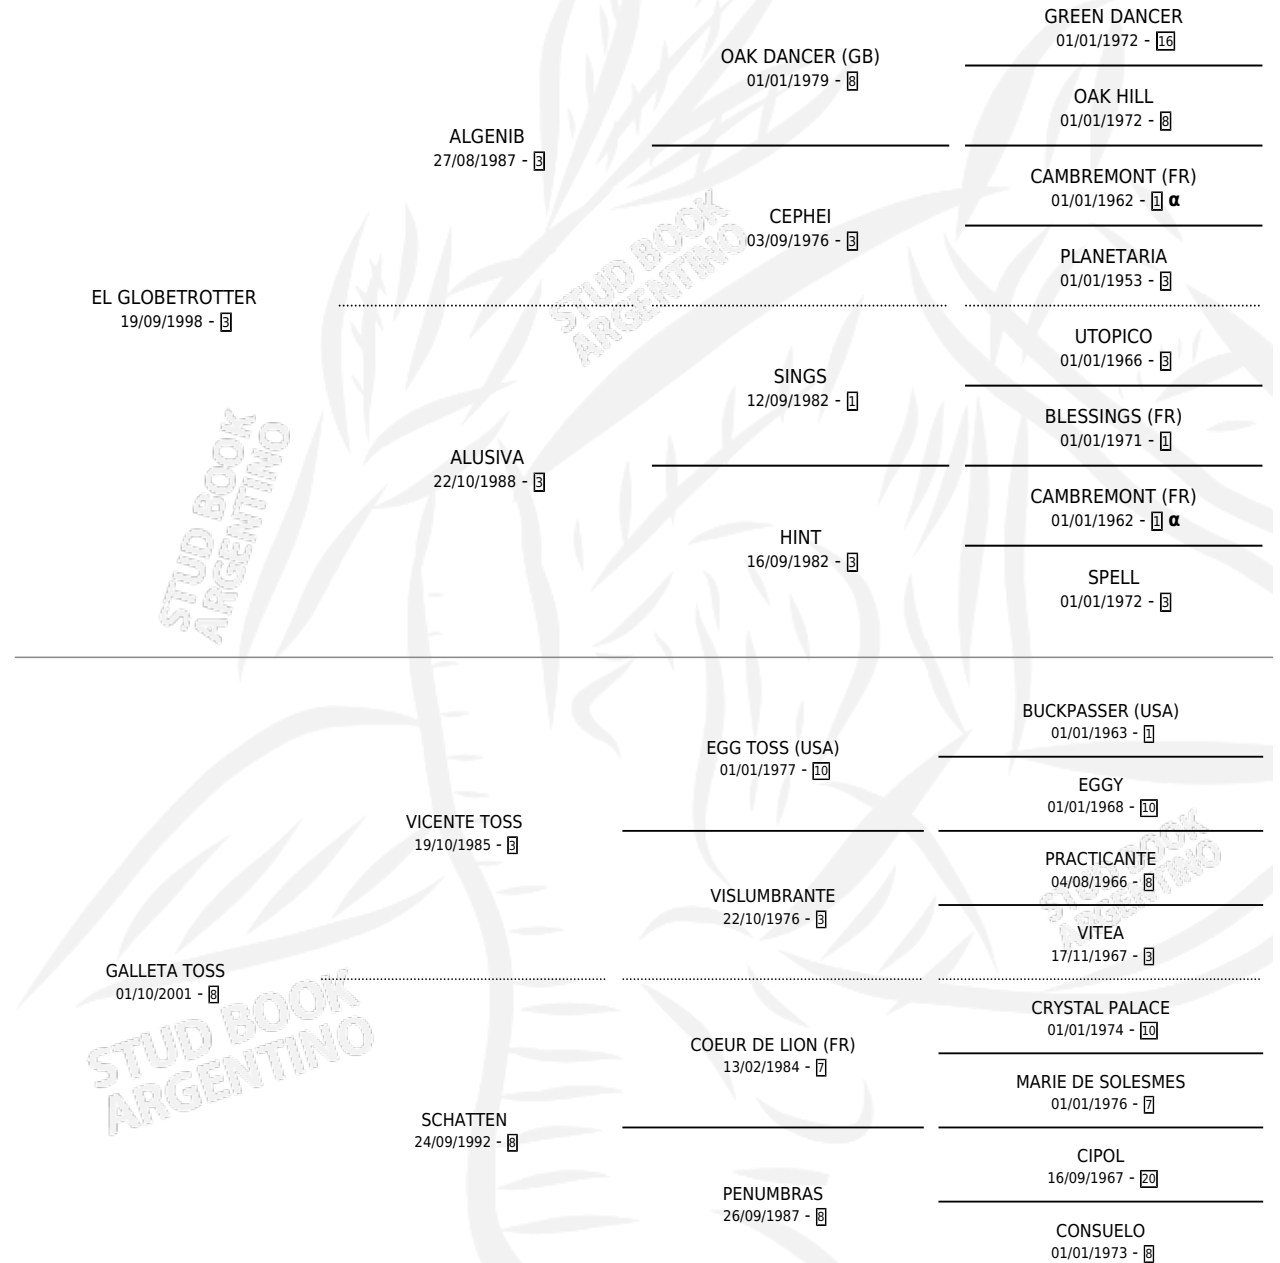

MARCIAL GLOBE

por **EL GLOBETROTTER** y **GALLETA TOSS** por **VICENTE TOSS**

Argentina · Macho · Alazan · SP · 29/10/2010
Familia 8-j · Volumen 40

ESTADO

TIPIFICACIÓN SANGUÍNEA	X
TIPIFICACIÓN POR ADN	✓
PASAPORTE	✓
IDENTIFICACIÓN POR MICROCHIP	✓
REPRODUCTOR	X

Lugar de nacimiento: Tiempo Record

Criador: Sin dato

PEDIGREE

INBREEDING : α

CAMPAÑA

Solo carreras oficiales de Argentina

POR EDAD

EDAD	CC	1°	2°	3°	4°	5°	NP	CLC	CLG	CLCG1	CLGG1	IMPORTE	GANANCIA / CC
3 AÑOS	4	0	0	0	0	0	4	0	0	0	0	\$0	\$0
4 AÑOS	5	0	0	0	0	0	5	0	0	0	0	\$1,425	\$285
TOTALES	9	0	0	0	0	0	9	0	0	0	0	\$1,425	\$158
%		0.0%	0.0%	0.0%	0.0%	0.0%	100%	0.0%	0.0%	0.0%	0.0%		