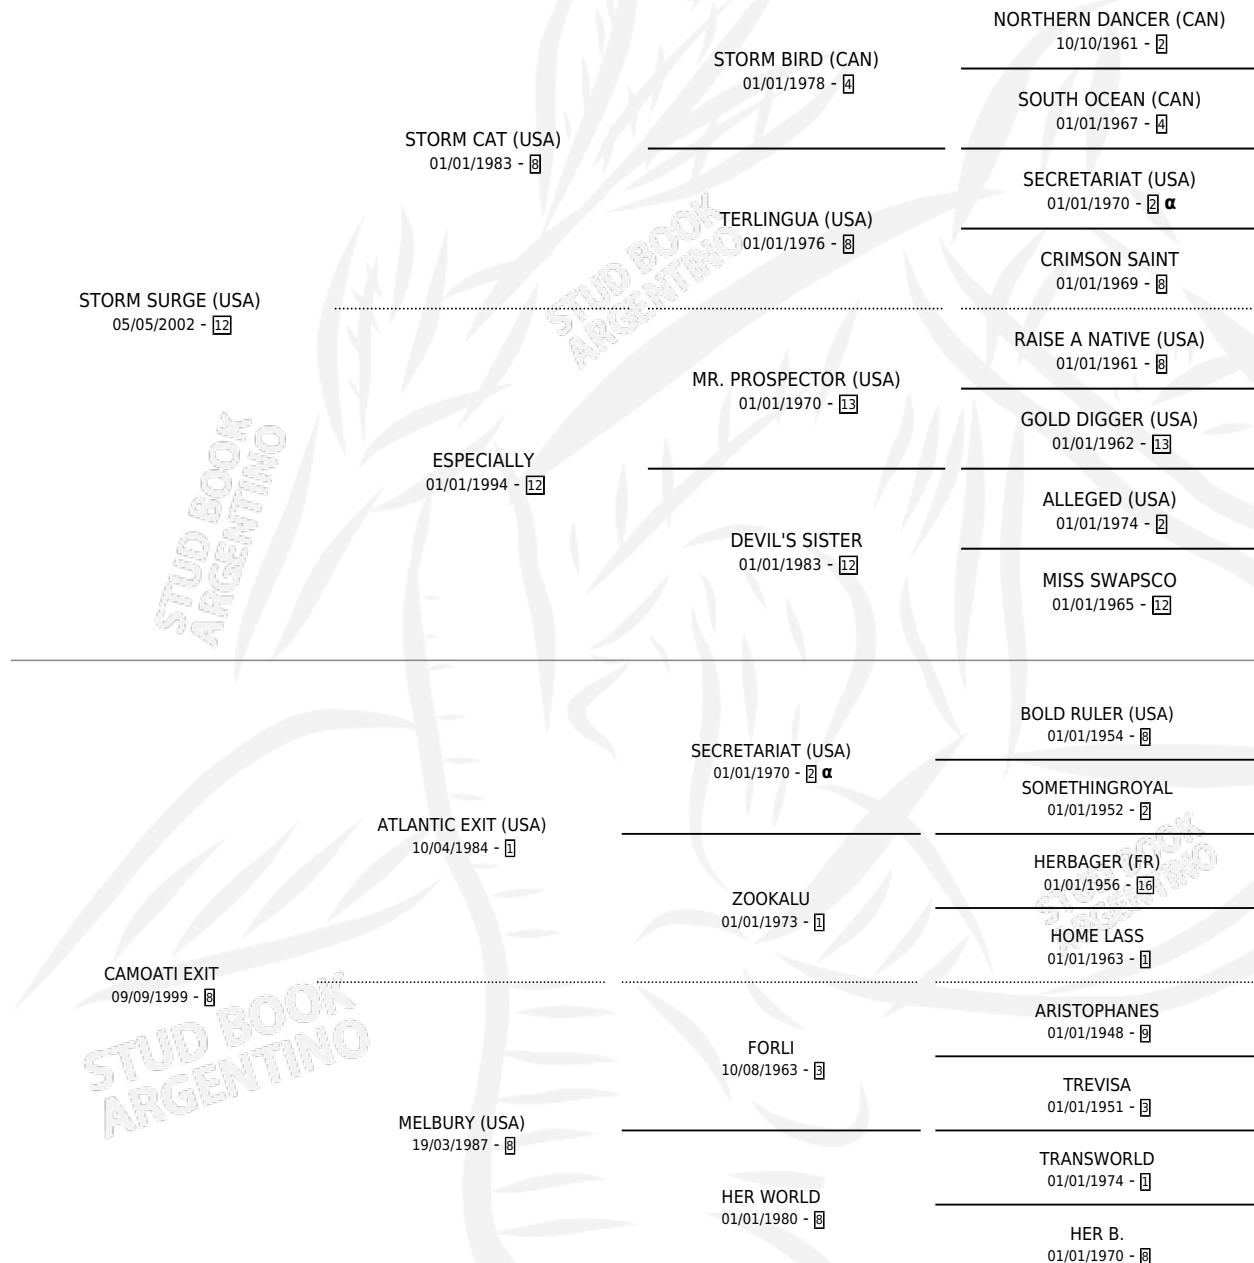

LA COMPOSTURA

por **STORM SURGE (USA)** y **CAMOATI EXIT** por **ATLANTIC EXIT (USA)**

Argentina · Hembra · Alazan · SP · 25/09/2010
Familia 8-h · Volumen 40

ESTADO

TIPIFICACIÓN SANGUÍNEA	X
TIPIFICACIÓN POR ADN	✓
PASAPORTE	✓
IDENTIFICACIÓN POR MICROCHIP	✓
REPRODUCTOR	✓

Lugar de nacimiento: Los Cuatro Candados
Criador: Sin dato

~

HIJOS

	MACHOS	HEMBRAS
4 NACIERON	2	2
SIN ACTUACIONES		

PEDIGREE

INBREEDING : α

S

mientos **4** / Efectividad **80.00%**

PADRILLO	PRODUCTO	CRIADOR	1ER SERVICIO	ÚLTIMO SERVICIO
EL CHARLARIN	∅		12/11/2018	12/11/2018
EL CHARLARIN	MUY CHAMADA (M Z, 18/10/2018)	ADORACION DE ANCHORENA	19/10/2017	19/10/2017
FIRST PROFE	PRIMAVERA FEST (H A, 17/10/2017)	ADORACION DE ANCHORENA	01/10/2016	01/10/2016
COMPASIVO CAT	ANOTENSE CONMIGO (M Z, 23/09/2015)	LOS CUATRO CANDADOS	04/10/2014	04/10/2014
COMPASIVO CAT	QUIEN PUDIERA (H Z, 20/09/2014)	SIN DATO	01/10/2013	01/10/2013